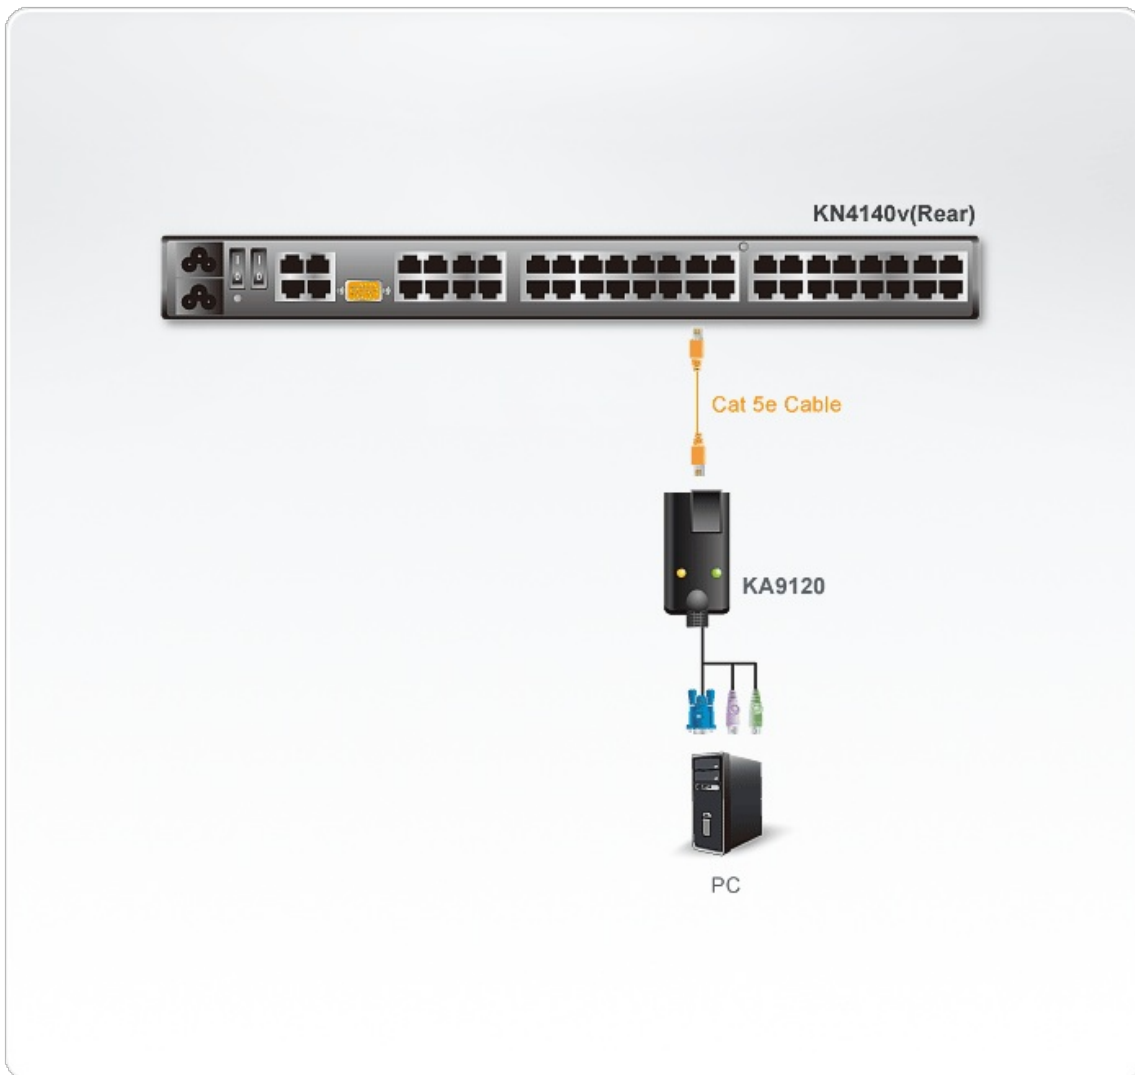

Diagrama

ATEN International Co., Ltd.

3F., No.125, Sec. 2, Datong Rd., Sijhih District., New Taipei City 221, Taiwan
Phone: 886-2-8692-6789 Fax: 886-2-8692-6767
www.aten.com E-mail: marketing@aten.com

© Copyright 2015 ATEN® International Co., Ltd.
ATEN and the ATEN logo are trademarks of ATEN International Co., Ltd.
All rights reserved. All other trademarks are the property of their respective owners.