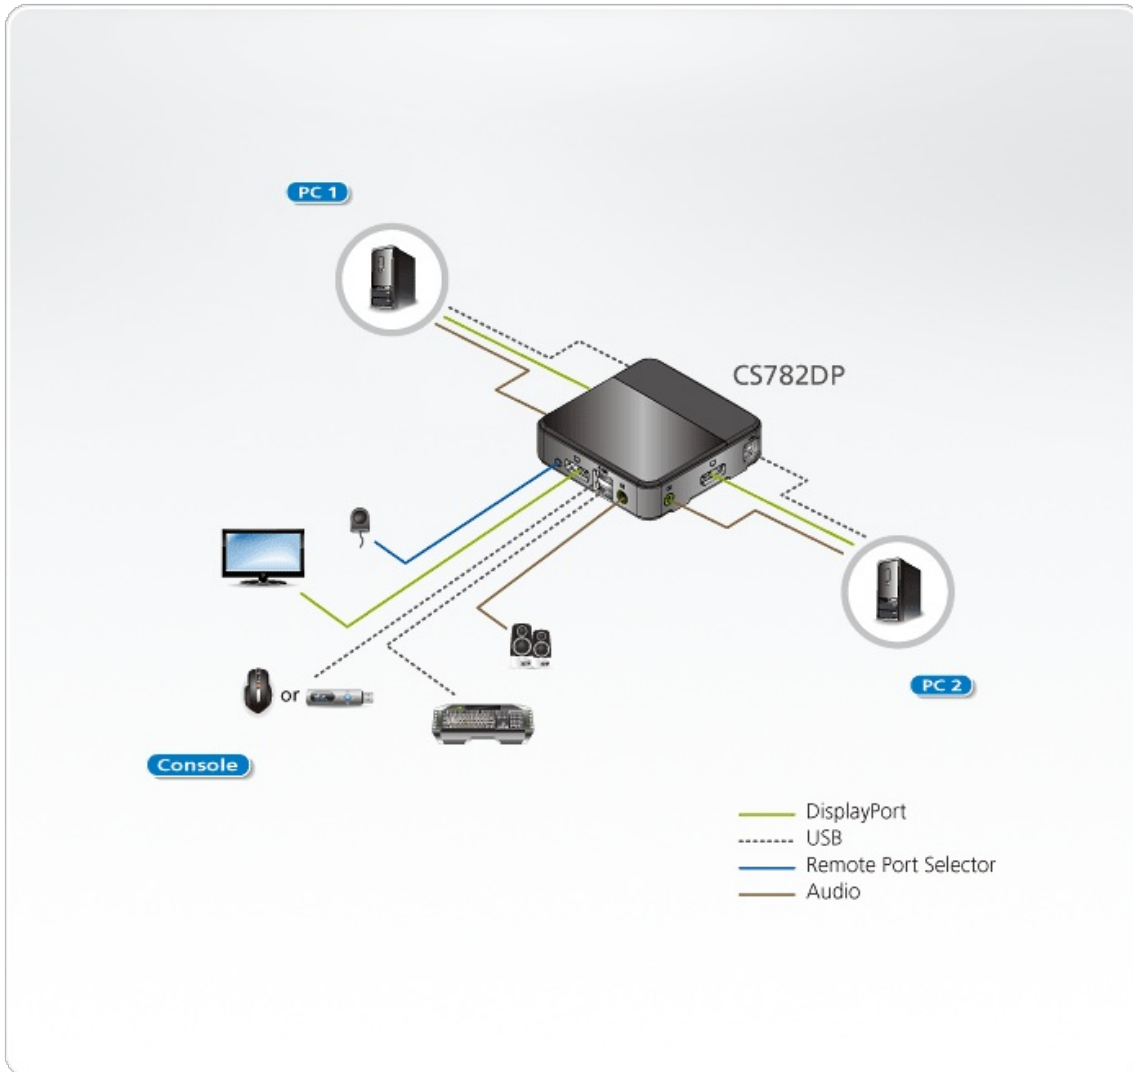

Diagrama

ATEN International Co., Ltd.

3F., No.125, Sec. 2, Datong Rd., Sijhih District., New Taipei City 221, Taiwan
Phone: 886-2-8692-6789 Fax: 886-2-8692-6767
www.aten.com E-mail: marketing@aten.com

© Copyright 2015 ATEN® International Co., Ltd.
ATEN and the ATEN logo are trademarks of ATEN International Co., Ltd.
All rights reserved. All other trademarks are the property of their respective owners.