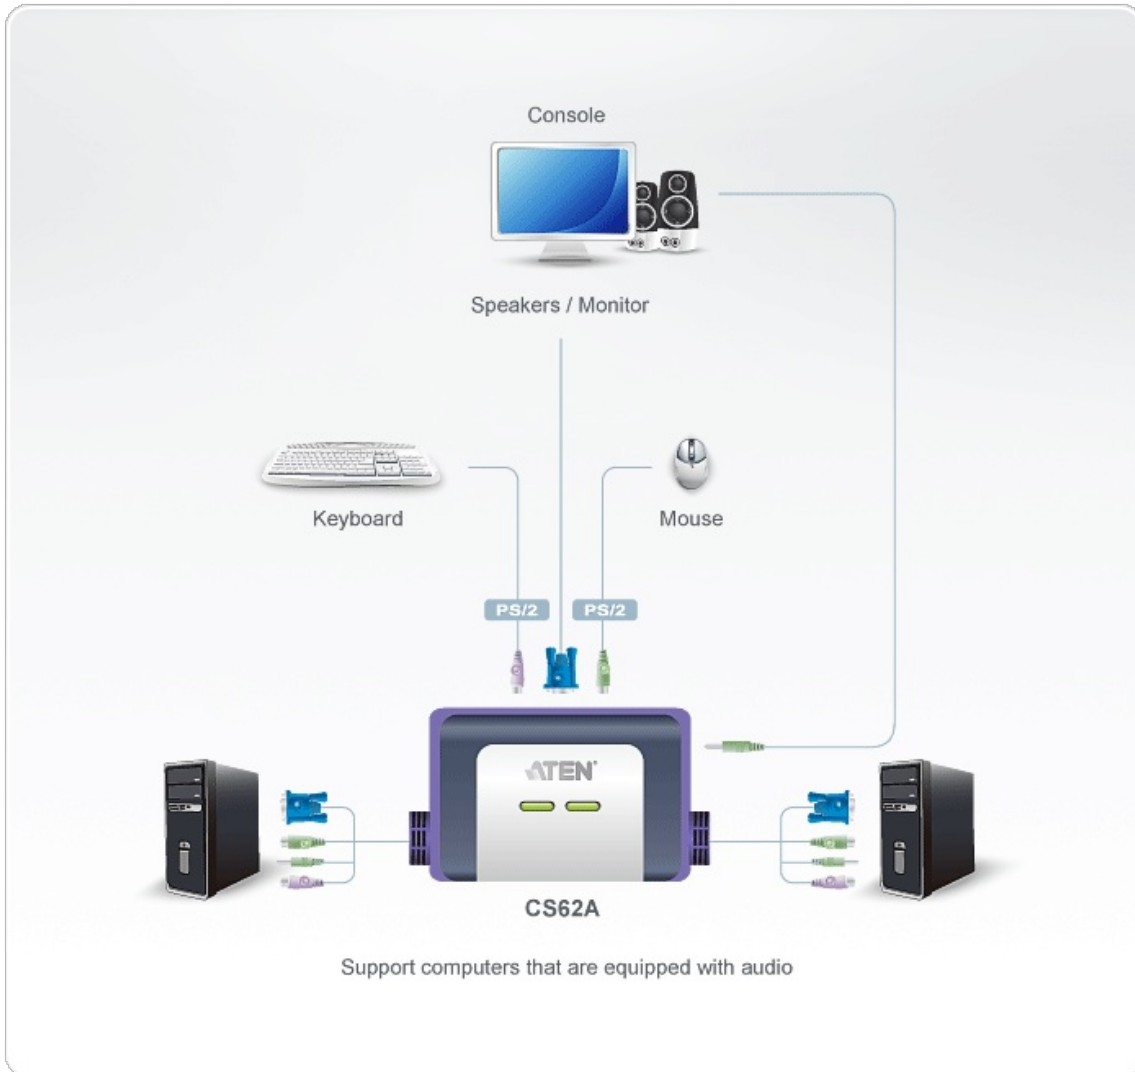

Diagrama

ATEN International Co., Ltd.

3F., No.125, Sec. 2, Datong Rd., Sijhih District., New Taipei City 221, Taiwan
Phone: 886-2-8692-6789 Fax: 886-2-8692-6767
www.aten.com E-mail: marketing@aten.com

© Copyright 2015 ATEN® International Co., Ltd.
ATEN and the ATEN logo are trademarks of ATEN International Co., Ltd.
All rights reserved. All other trademarks are the property of their
respective owners.