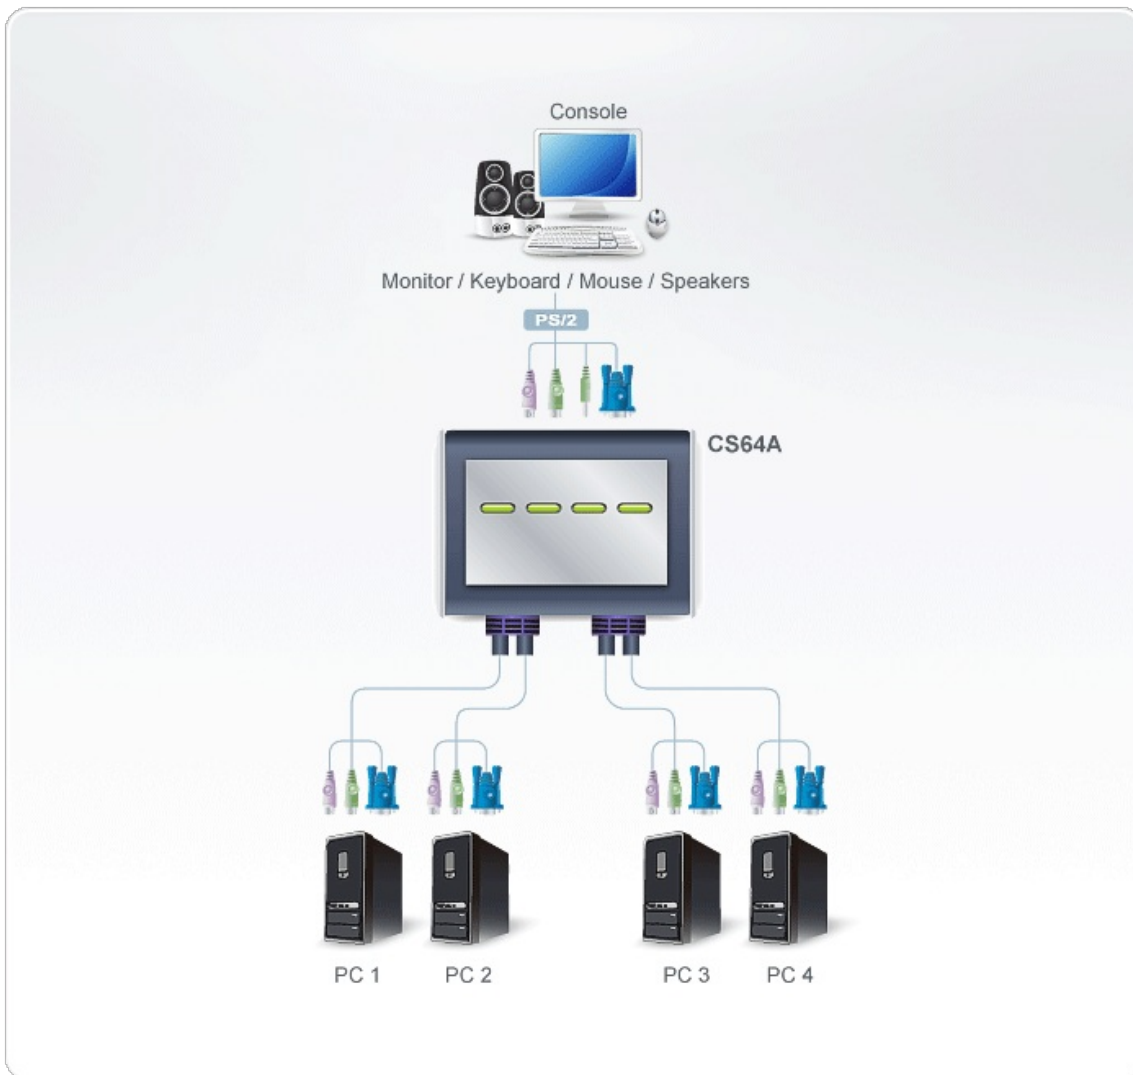

Diagrama

ATEN International Co., Ltd.

3F., No.125, Sec. 2, Datong Rd., Sijhih District., New Taipei City 221, Taiwan
Phone: 886-2-8692-6789 Fax: 886-2-8692-6767
www.aten.com E-mail: marketing@aten.com

© Copyright 2015 ATEN® International Co., Ltd.
ATEN and the ATEN logo are trademarks of ATEN International Co., Ltd.
All rights reserved. All other trademarks are the property of their respective owners.