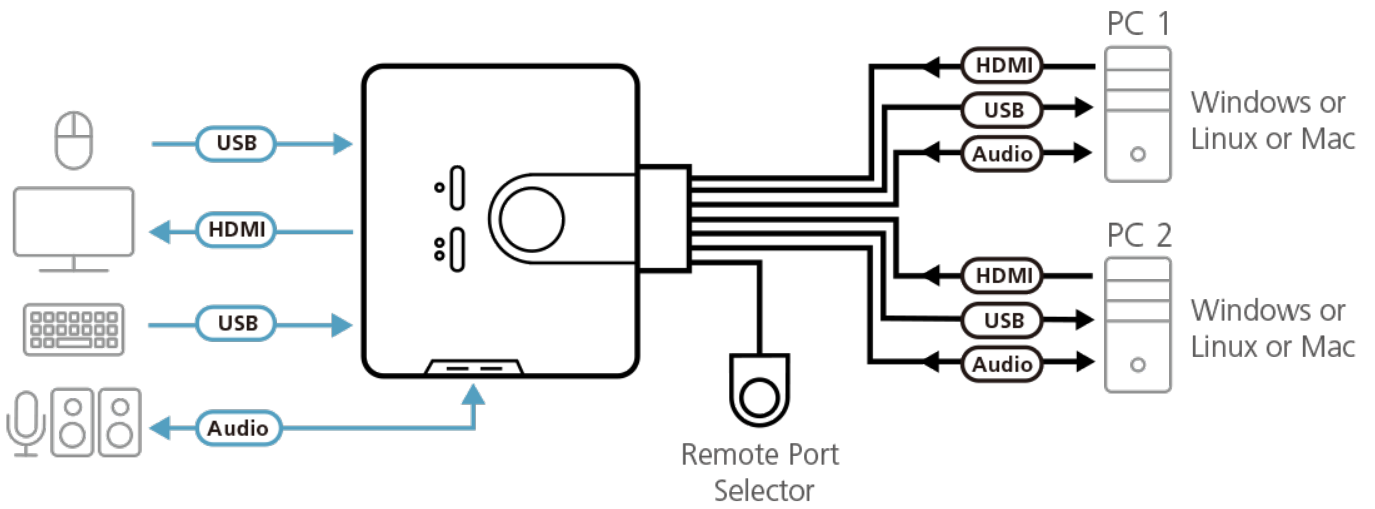

Diagrama

ATEN International Co., Ltd.

3F, No.125, Sec. 2, Datong Rd., Sijhih District., New Taipei City 221, Taiwan
Phone: 886-2-8692-6789 Fax: 886-2-8692-6767
www.aten.com E-mail: marketing@aten.com