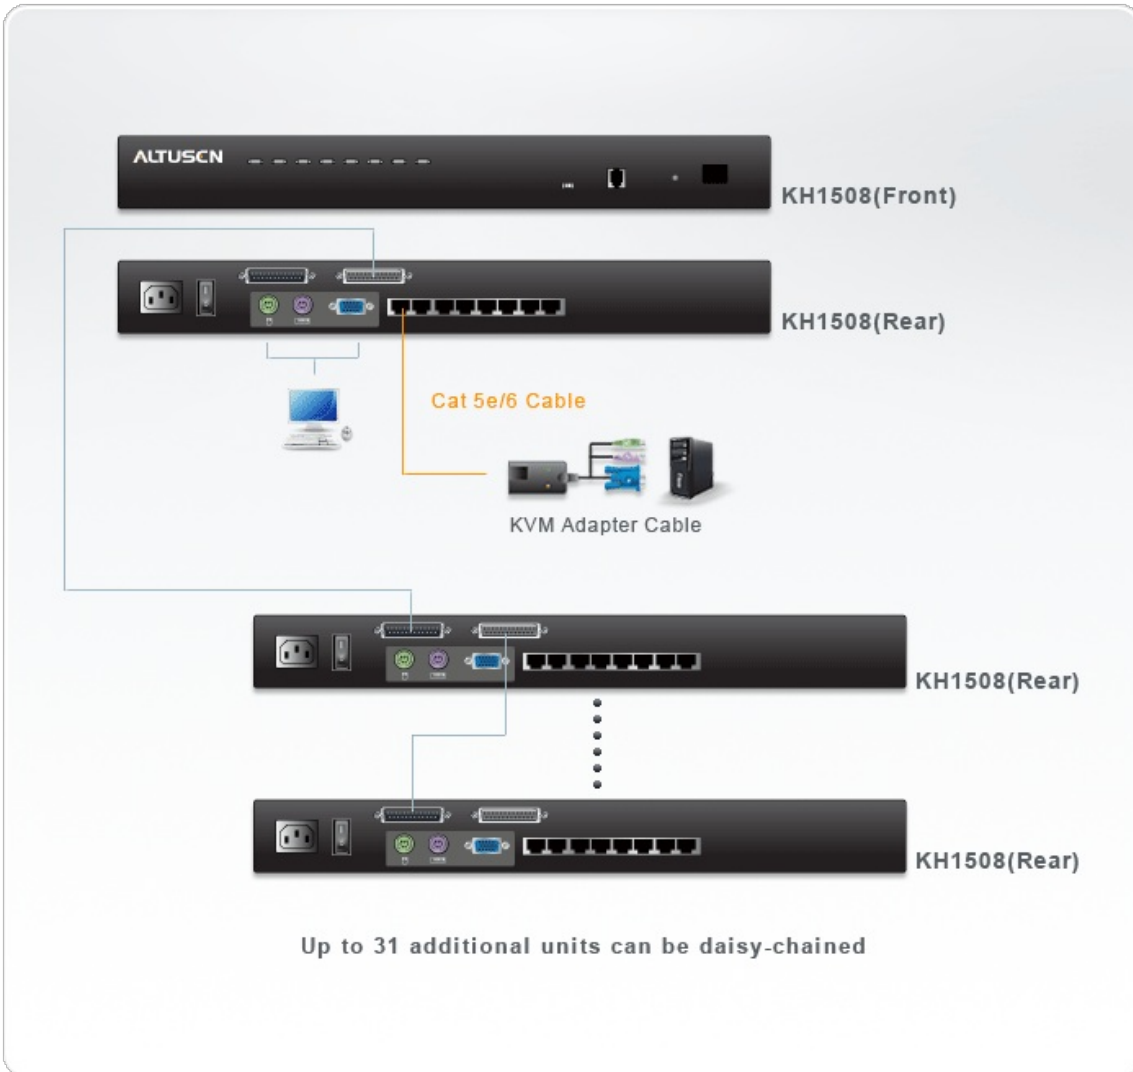

Diagrama

ATEN International Co., Ltd.

3F., No.125, Sec. 2, Datong Rd., Sijhih District., New Taipei City 221, Taiwan
Phone: 886-2-8692-6789 Fax: 886-2-8692-6767
www.aten.com E-mail: marketing@aten.com

© Copyright 2015 ATEN® International Co., Ltd.
ATEN and the ATEN logo are trademarks of ATEN International Co., Ltd.
All rights reserved. All other trademarks are the property of their respective owners.