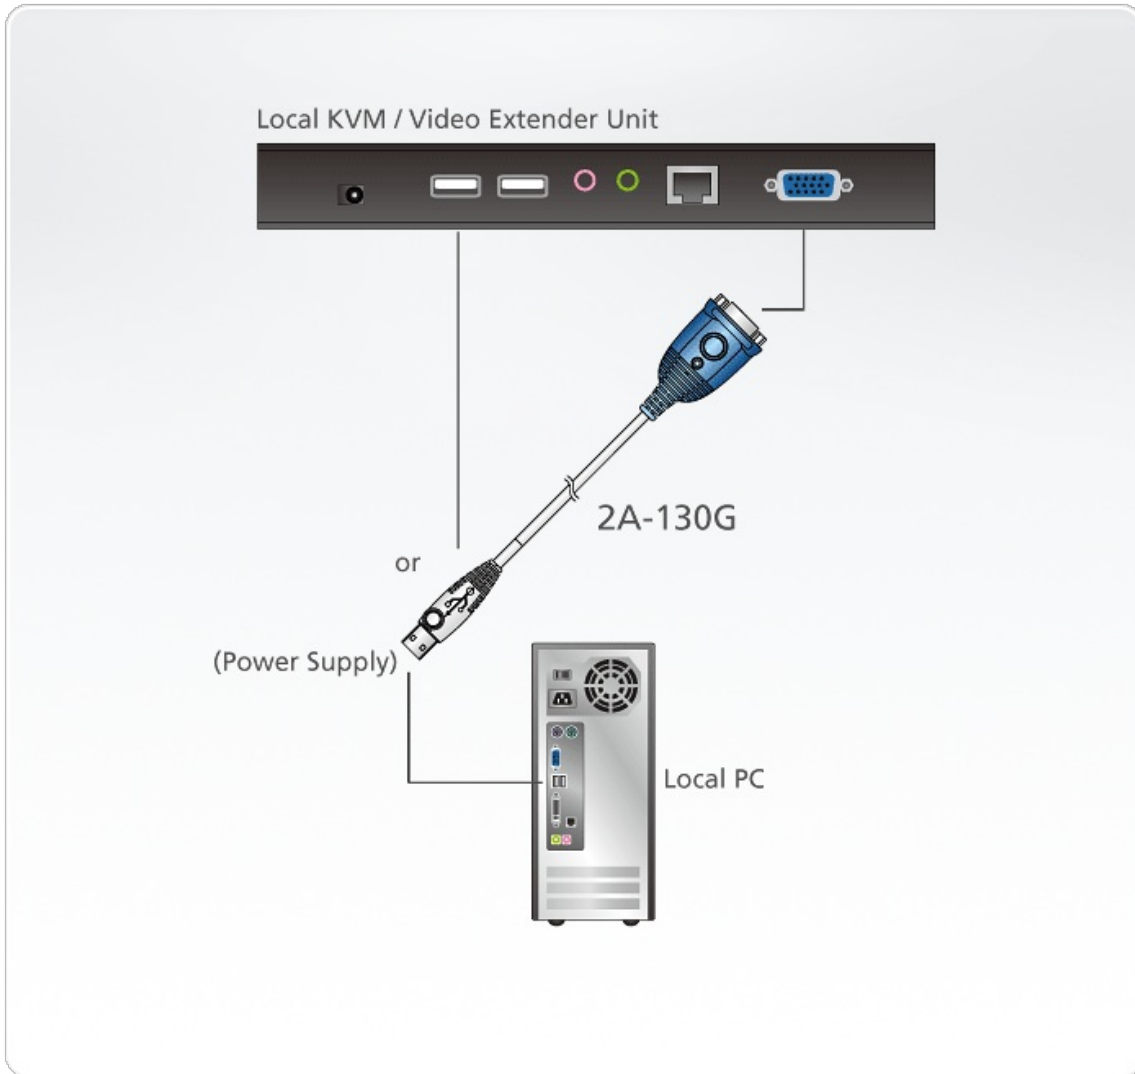

Diagrama

ATEN International Co., Ltd.

3F., No.125, Sec. 2, Datong Rd., Sijhih District., New Taipei City 221, Taiwan
Phone: 886-2-8692-6789 Fax: 886-2-8692-6767
www.aten.com E-mail: marketing@aten.com

© Copyright 2015 ATEN® International Co., Ltd.
ATEN and the ATEN logo are trademarks of ATEN International Co., Ltd.
All rights reserved. All other trademarks are the property of their respective owners.