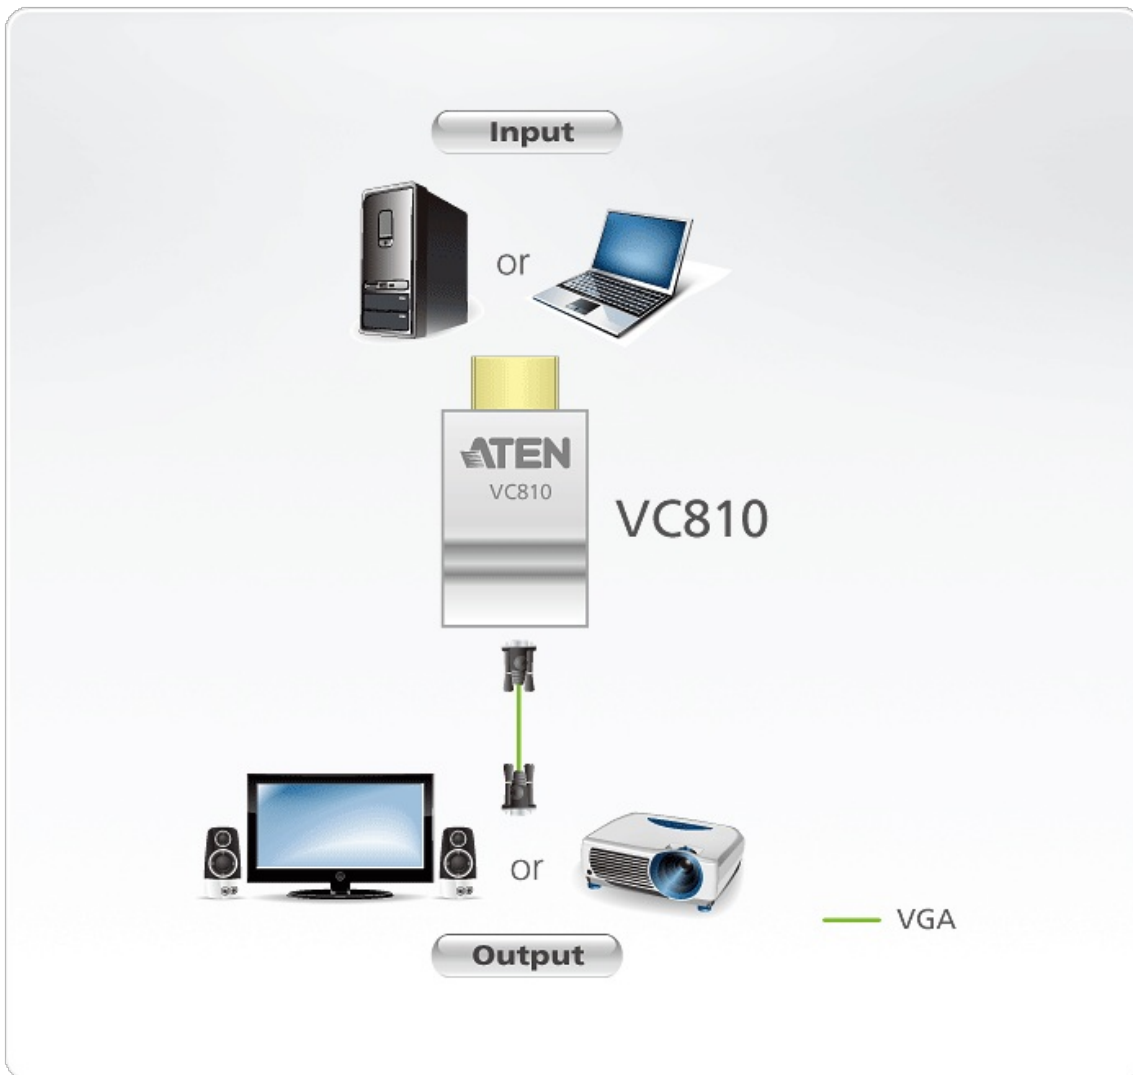

Diagrama

ATEN International Co., Ltd.

3F., No.125, Sec. 2, Datong Rd., Sijhih District., New Taipei City 221, Taiwan
Phone: 886-2-8692-6789 Fax: 886-2-8692-6767
www.aten.com E-mail: marketing@aten.com

© Copyright 2015 ATEN® International Co., Ltd.
ATEN and the ATEN logo are trademarks of ATEN International Co., Ltd.
All rights reserved. All other trademarks are the property of their respective owners.