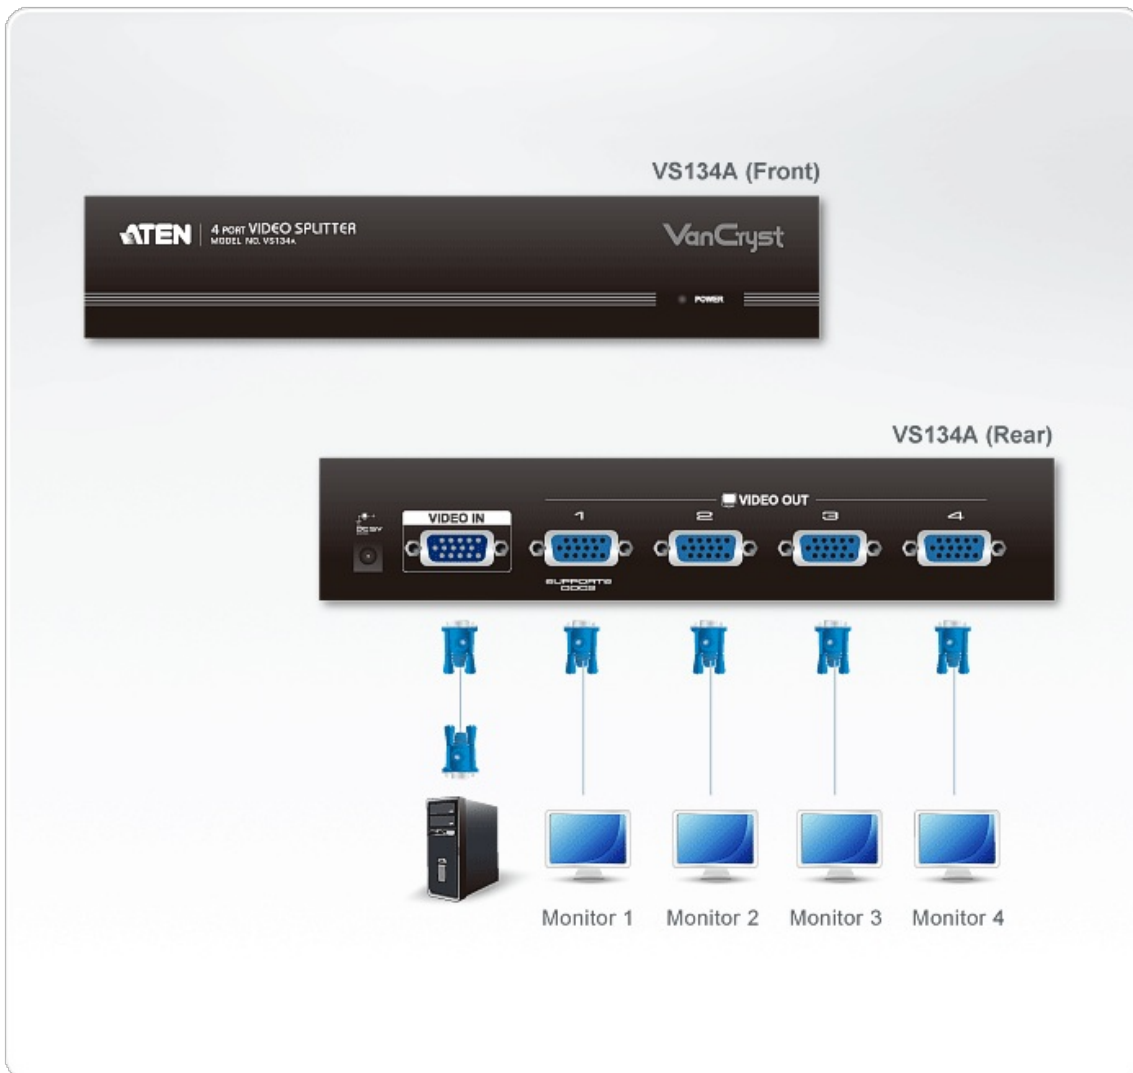

Diagrama

ATEN International Co., Ltd.

3F., No.125, Sec. 2, Datong Rd., Sijhih District., New Taipei City 221, Taiwan
Phone: 886-2-8692-6789 Fax: 886-2-8692-6767
www.aten.com E-mail: marketing@aten.com

© Copyright 2015 ATEN® International Co., Ltd.
ATEN and the ATEN logo are trademarks of ATEN International Co., Ltd.
All rights reserved. All other trademarks are the property of their respective owners.