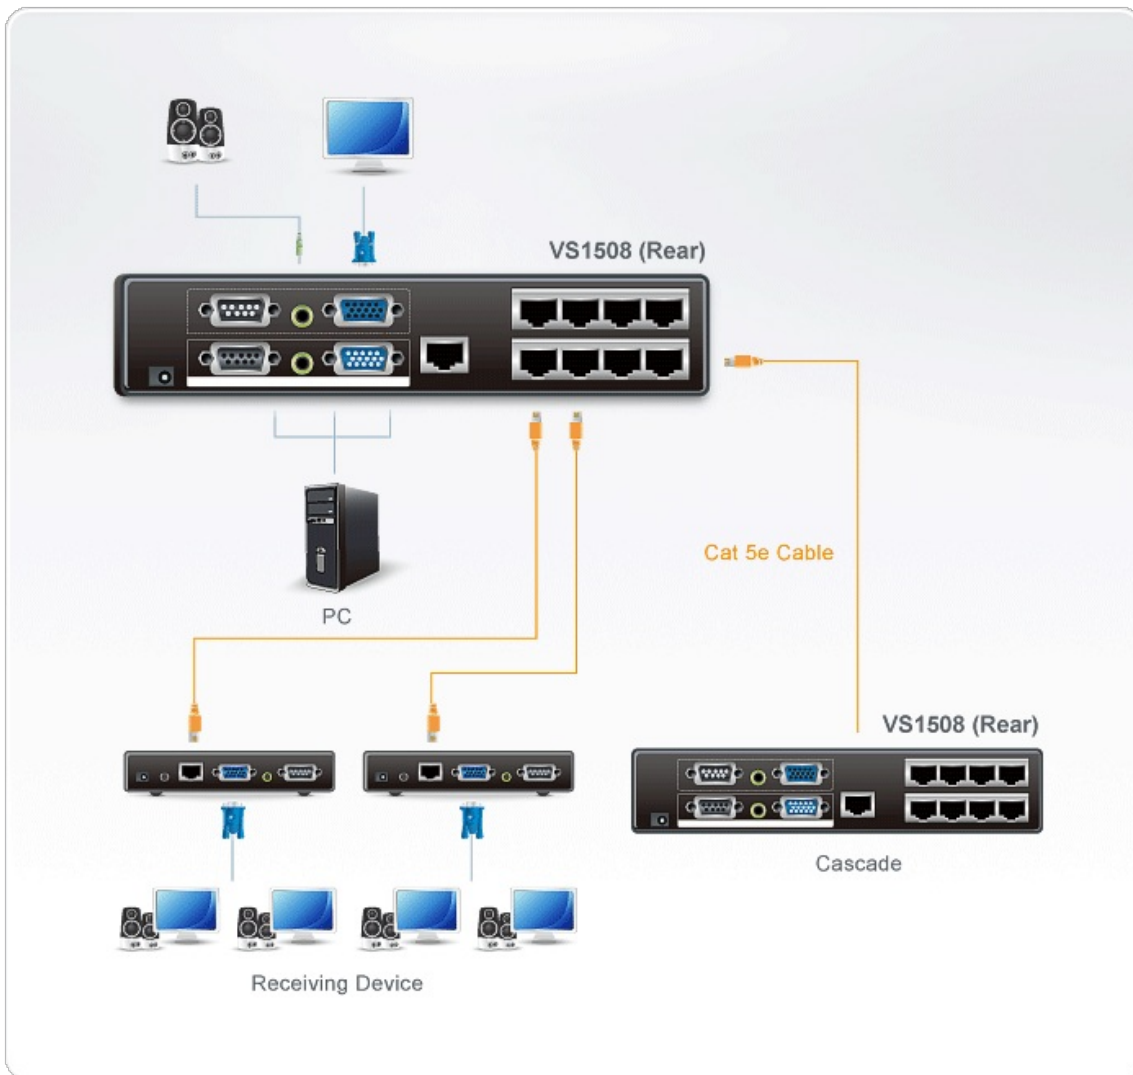

Diagrama

ATEN International Co., Ltd.

3F., No.125, Sec. 2, Datong Rd., Sijhih District., New Taipei City 221, Taiwan
Phone: 886-2-8692-6789 Fax: 886-2-8692-6767
www.aten.com E-mail: marketing@aten.com

© Copyright 2015 ATEN® International Co., Ltd.
ATEN and the ATEN logo are trademarks of ATEN International Co., Ltd.
All rights reserved. All other trademarks are the property of their respective owners.