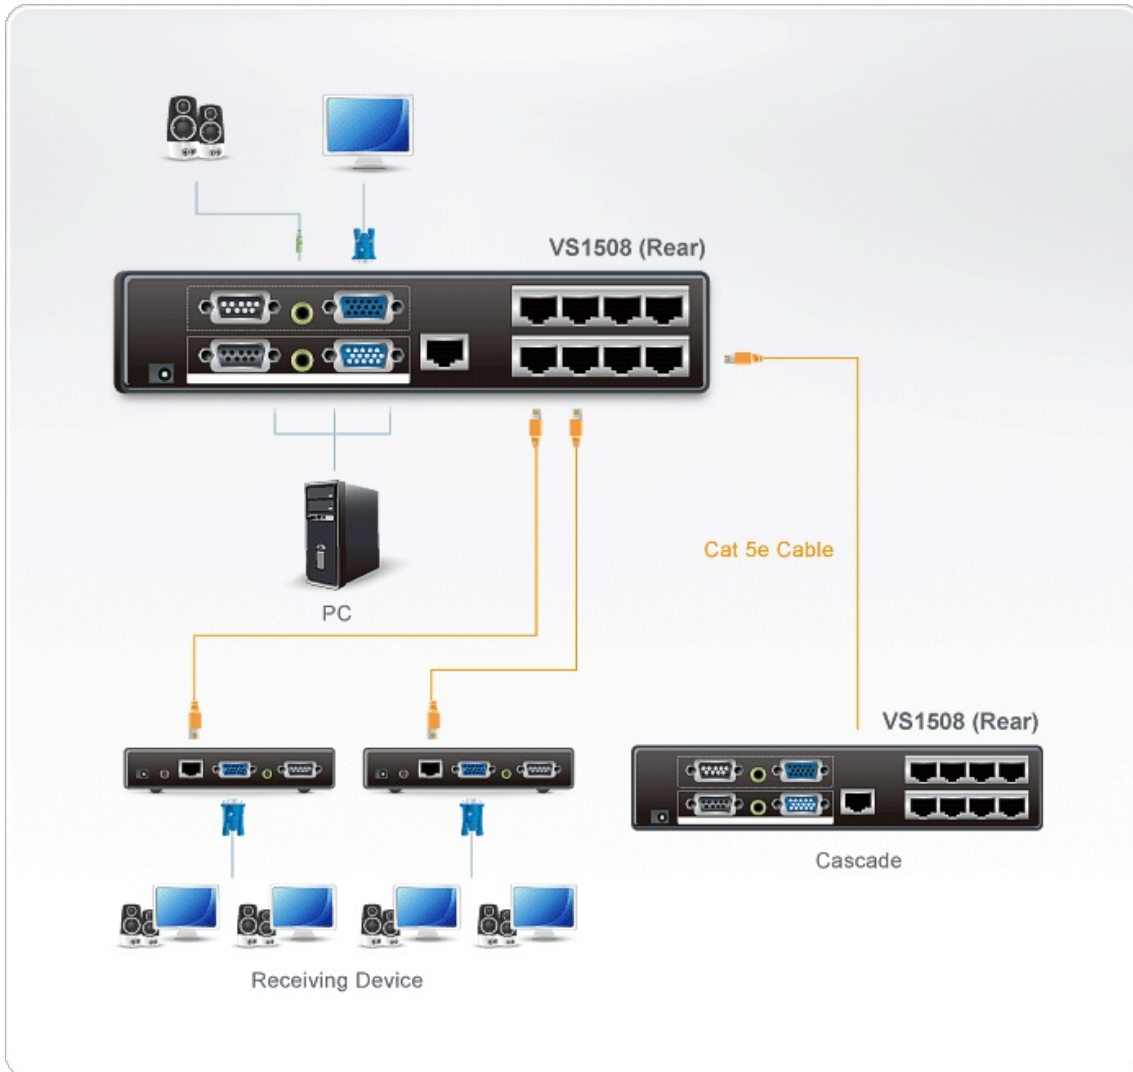

Diagrama

ATEN International Co., Ltd.

3F., No.125, Sec. 2, Datong Rd., Sijhih District., New Taipei City 221, Taiwan
Phone: 886-2-8692-6789 Fax: 886-2-8692-6767
www.aten.com E-mail: marketing@aten.com

© Copyright 2015 ATEN® International Co., Ltd.
ATEN and the ATEN logo are trademarks of ATEN International Co., Ltd.
All rights reserved. All other trademarks are the property of their respective owners.