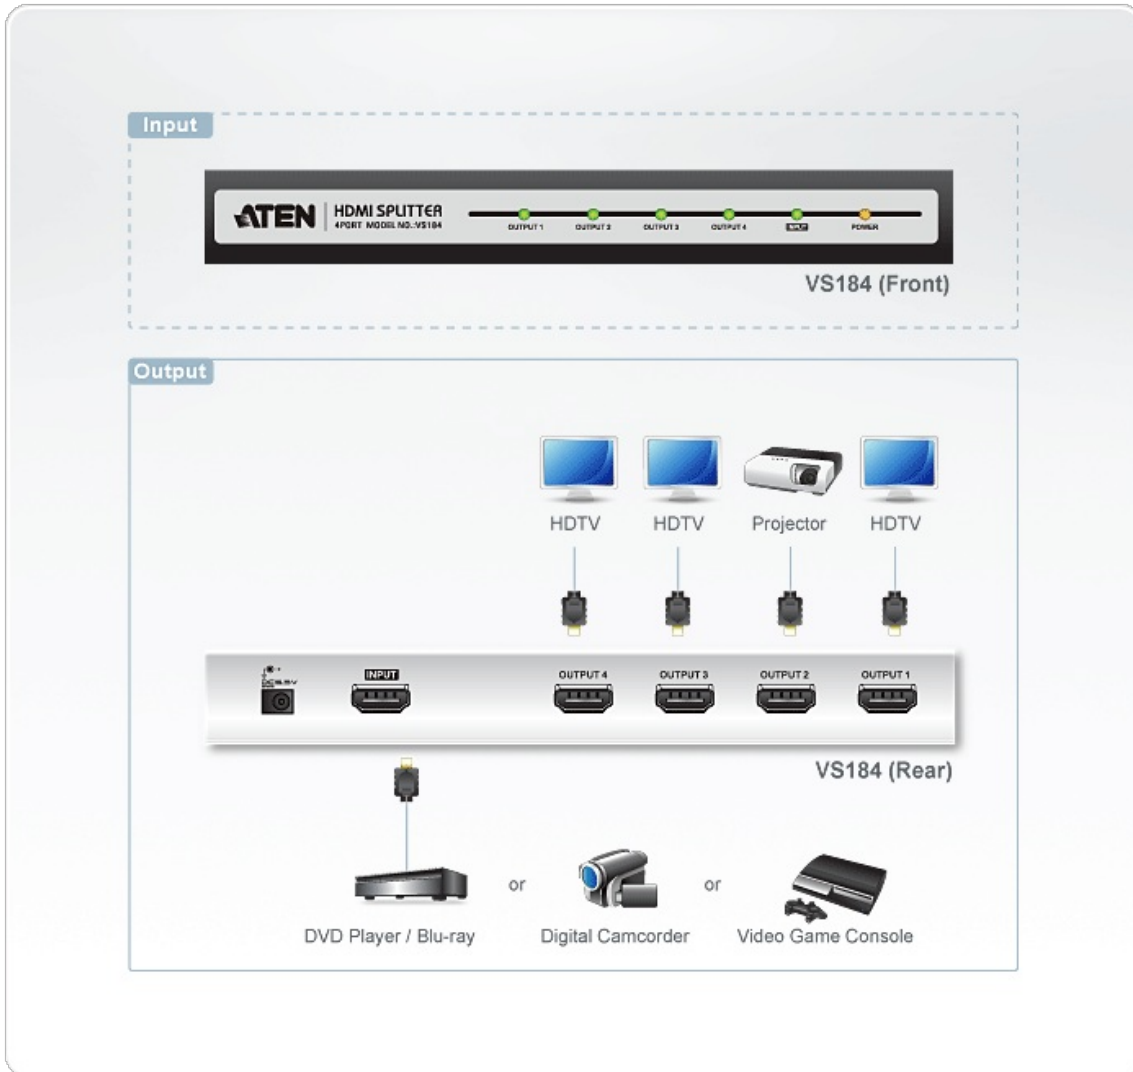

Diagrama

ATEN International Co., Ltd.

3F., No.125, Sec. 2, Datong Rd., Sijhih District., New Taipei City 221, Taiwan
Phone: 886-2-8692-6789 Fax: 886-2-8692-6767
www.aten.com E-mail: marketing@aten.com

© Copyright 2015 ATEN® International Co., Ltd.
ATEN and the ATEN logo are trademarks of ATEN International Co., Ltd.
All rights reserved. All other trademarks are the property of their
respective owners.