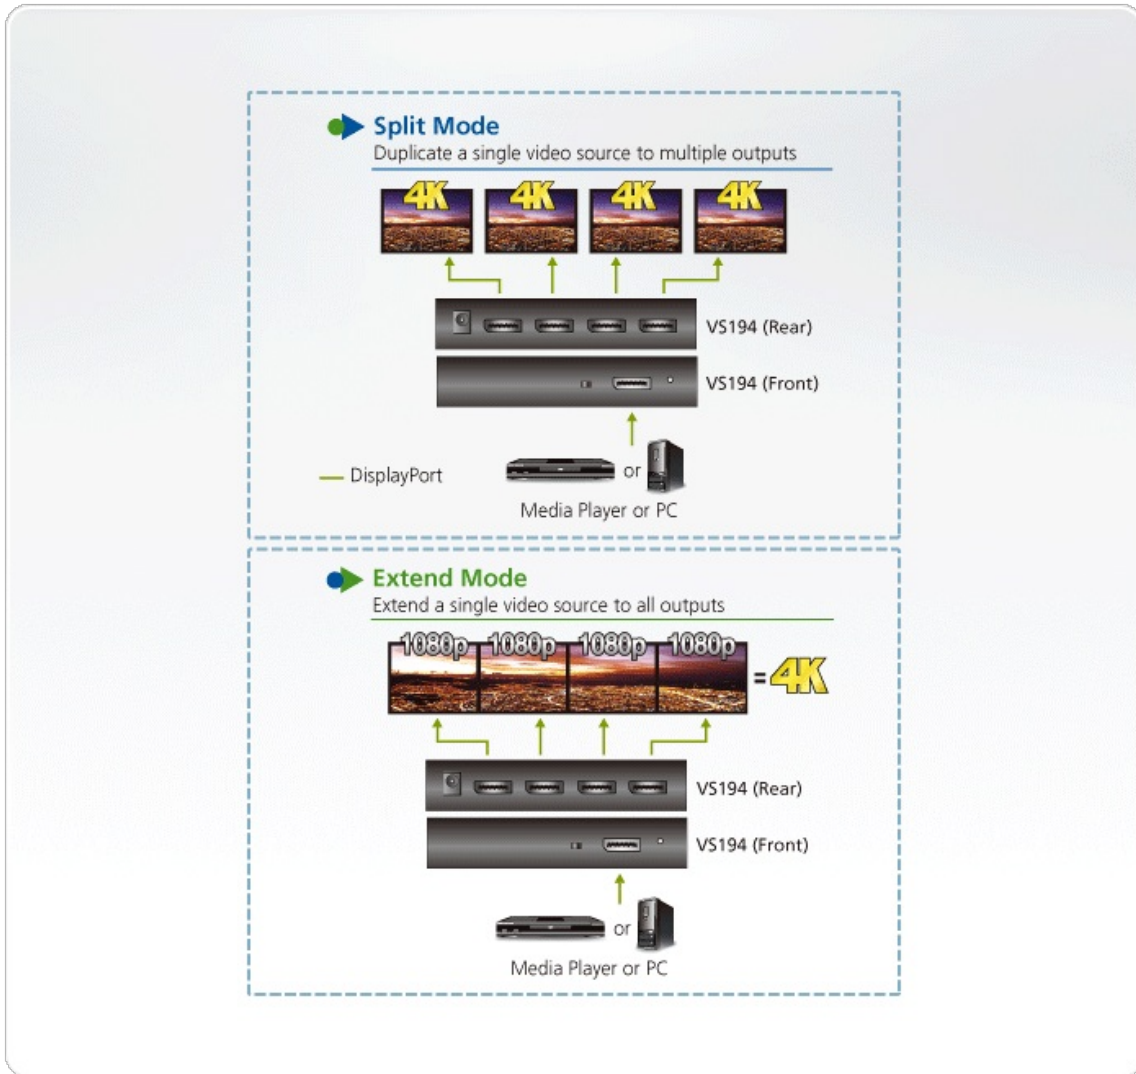

Diagrama

ATEN International Co., Ltd.

3F., No.125, Sec. 2, Datong Rd., Sijhih District., New Taipei City 221, Taiwan
Phone: 886-2-8692-6789 Fax: 886-2-8692-6767
www.aten.com E-mail: marketing@aten.com

© Copyright 2015 ATEN® International Co., Ltd.
ATEN and the ATEN logo are trademarks of ATEN International Co., Ltd.
All rights reserved. All other trademarks are the property of their respective owners.