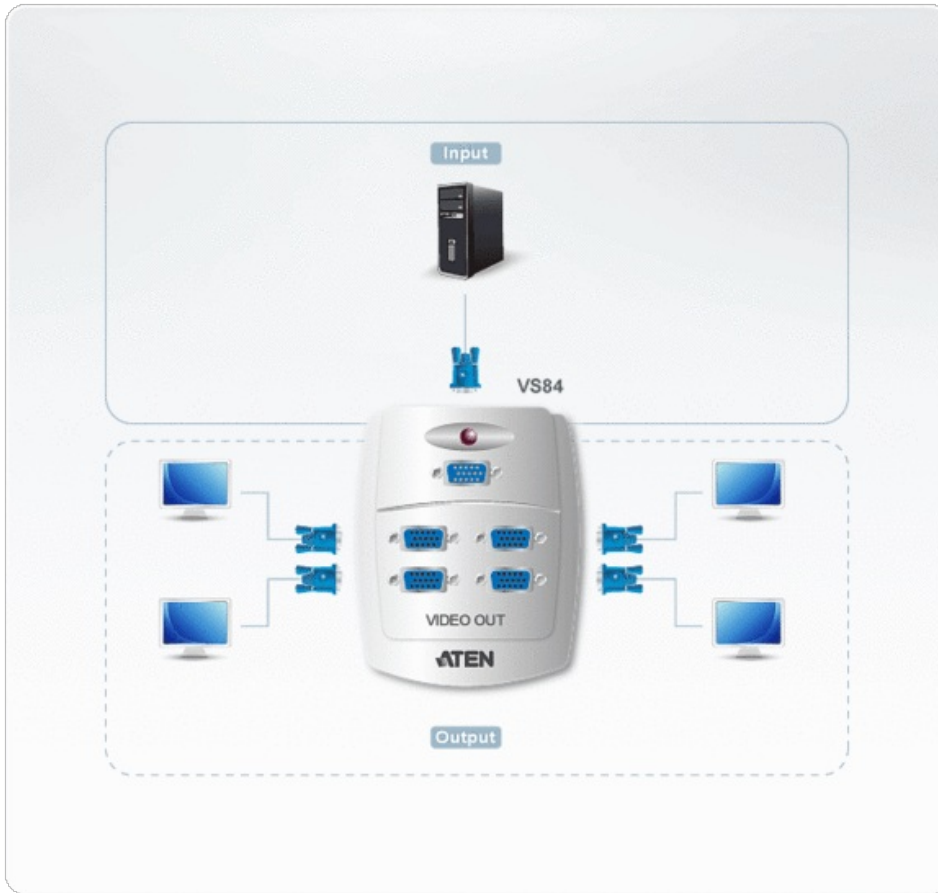

Diagrama

ATEN International Co., Ltd.

3F., No.125, Sec. 2, Datong Rd., Sijhih District., New Taipei City 221, Taiwan
Phone: 886-2-8692-6789 Fax: 886-2-8692-6767
www.aten.com E-mail: marketing@aten.com

© Copyright 2015 ATEN® International Co., Ltd.
ATEN and the ATEN logo are trademarks of ATEN International Co., Ltd.
All rights reserved. All other trademarks are the property of their respective owners.