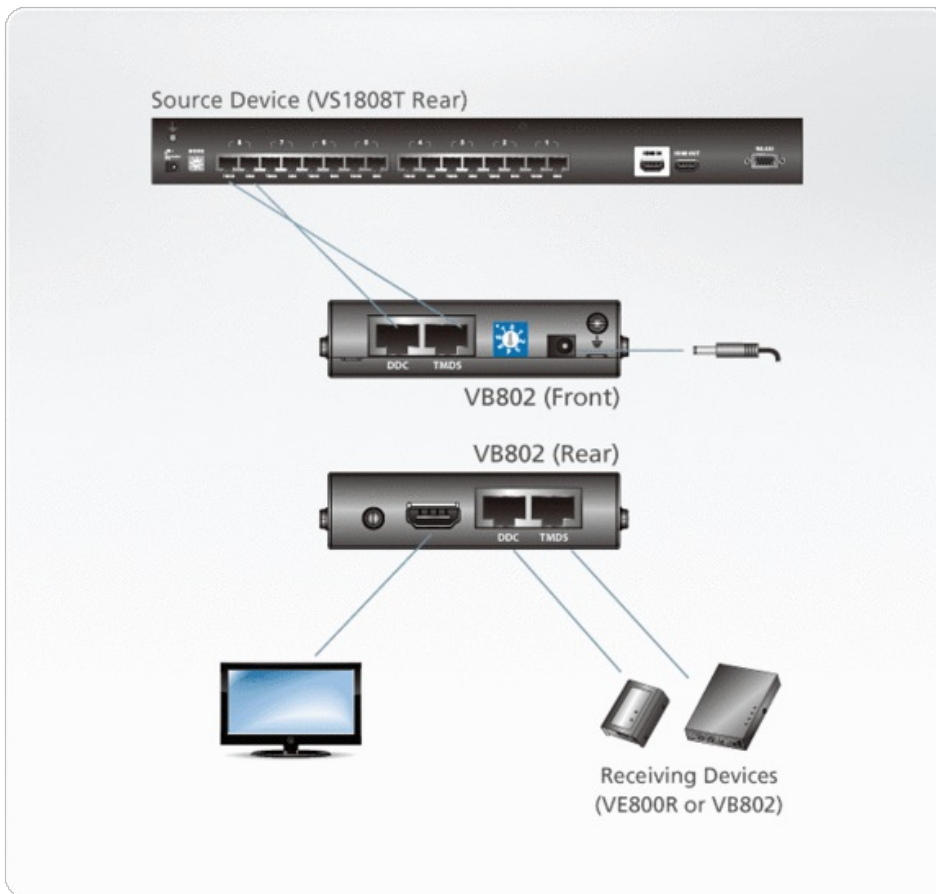

Diagrama

ATEN International Co., Ltd.

3F., No.125, Sec. 2, Datong Rd., Sijhih District., New Taipei City 221, Taiwan
Phone: 886-2-8692-6789 Fax: 886-2-8692-6767
www.aten.com E-mail: marketing@aten.com

© Copyright 2015 ATEN® International Co., Ltd.
ATEN and the ATEN logo are trademarks of ATEN International Co., Ltd.
All rights reserved. All other trademarks are the property of their respective owners.