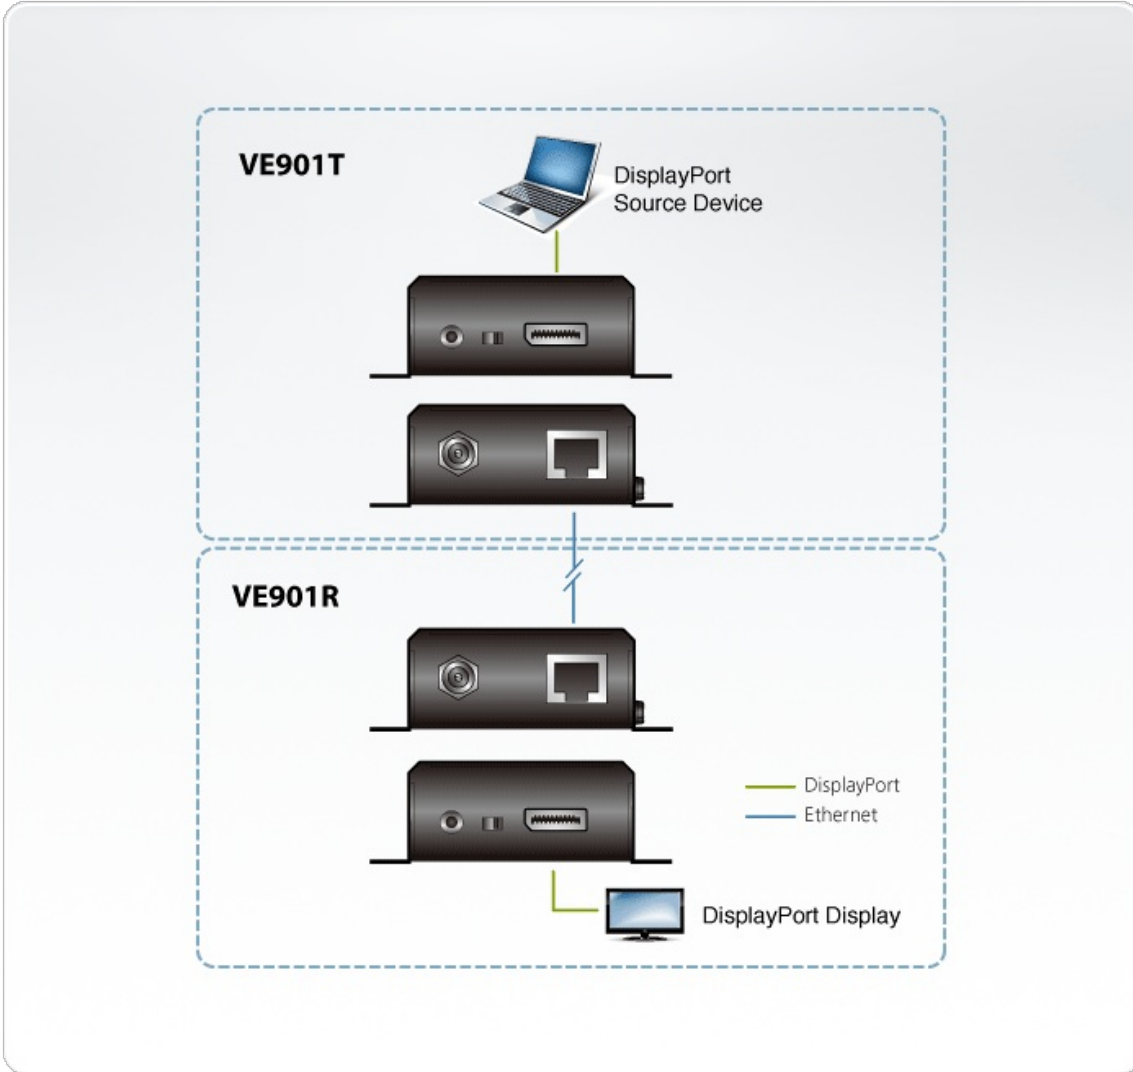

estándar de anchura x profundidad x altura se expresan en el formato longitud x anchura x altura.

Diagrama

ATEN International Co., Ltd.

3F., No.125, Sec. 2, Datong Rd., Sijhih District., New Taipei City 221, Taiwan
Phone: 886-2-8692-6789 Fax: 886-2-8692-6767
www.aten.com E-mail: marketing@aten.com

© Copyright 2015 ATEN® International Co., Ltd.
ATEN and the ATEN logo are trademarks of ATEN International Co., Ltd.
All rights reserved. All other trademarks are the property of their respective owners.