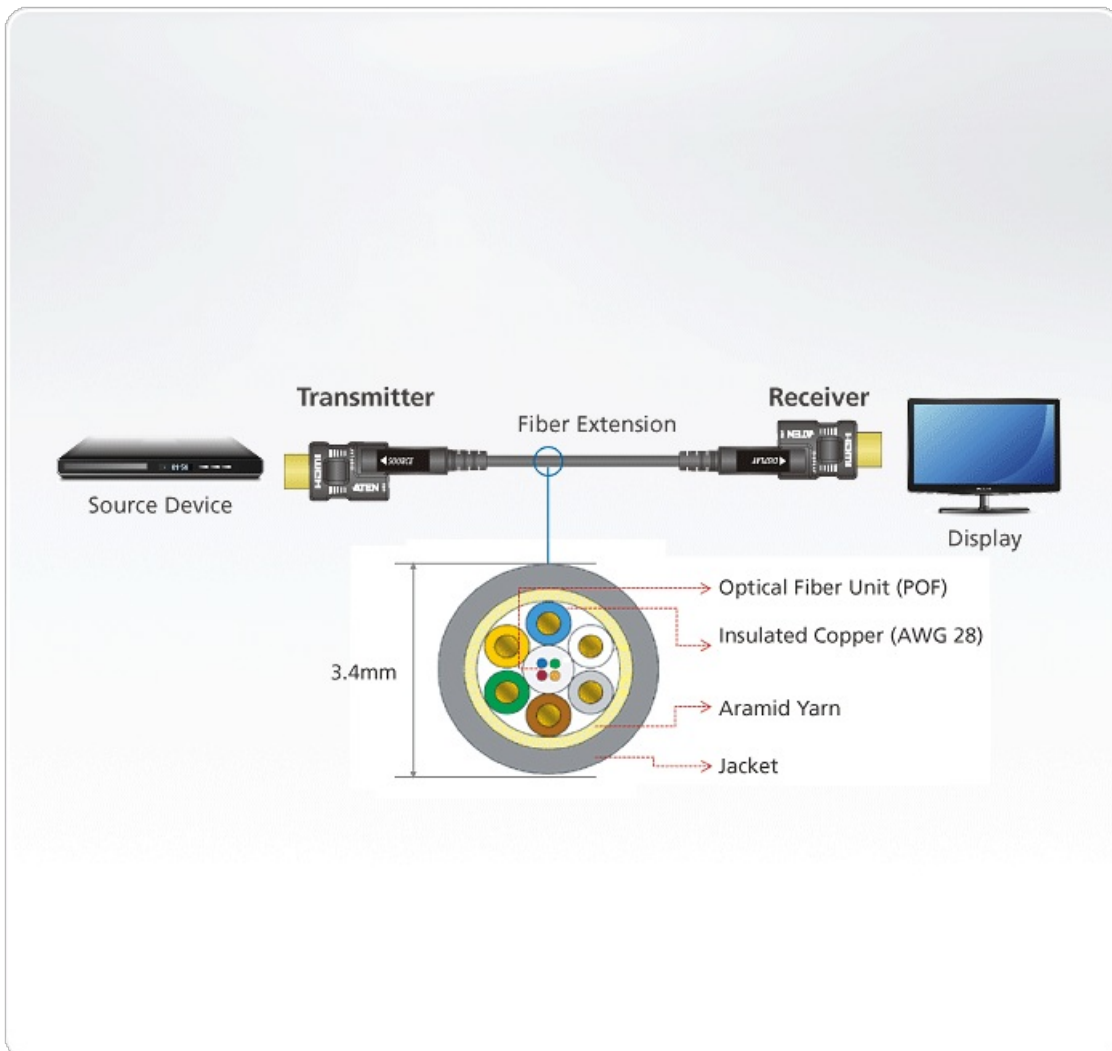

Propiedades físicas	
Carcasa	Carcasa del conector: ABS (Estireno butadieno acrilonitrilo)
Peso	0.50 kg (1.1 lb)
Dimensiones exteriores del cable	Diámetro exterior del cable: 3,4 mm (± 0,2 mm)
Calibre del conductor	Hilos de cobre (28 AWG)
Material del conductor	Cobre
Peso de la unidad	0,5 kg / 1,1 lb
Lote de caja de cartón	10 unidades

Diagrama