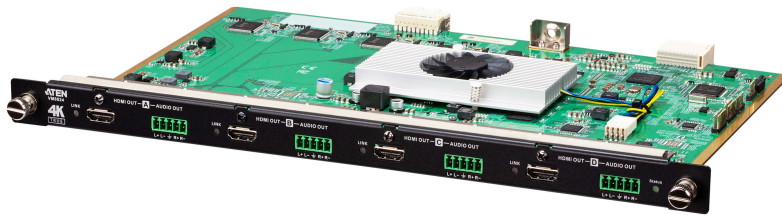

VM8824

Tarjeta de salida HDMI True 4K de 4 puertos con escalador

La VM8824 es una tarjeta de salida HDMI 4K real que se combina con un conmutador de matriz modular de ATEN para facilitar el enrutamiento de 4 fuentes de audio/vídeo analógico/digital: a 4 pantallas HDMI con compatibilidad con imágenes de alta definición 4K real. Además de la interfaz HDMI que transporta la señal de audio/vídeo digital, la VM8824 tiene también 4 puertos de salida de audio estéreo que permiten la extracción de audio HDMI.

Teniendo en cuenta que las aplicaciones de pared de vídeo siempre requieren de una adaptación de la resolución y una conmutación de vídeo rápidas, el VM8824 admite la tecnología Seamless Switch™ que ofrece conmutación de vídeo en tiempo real, un escalador 4K integrado que gestiona diferentes resoluciones de vídeo, y la tecnología EDID Expert para una conmutación rápida y fluida entre pantallas. Todas las tarjetas de entrada/salida de la serie VM de ATEN son intercambiables en caliente, lo que ofrece gran flexibilidad y eficiencia de mantenimiento a los integradores de sistemas. Las tarjetas de entrada/salida de la serie VM, junto con los conmutadores de matriz modulares de ATEN, ofrecen soluciones ideales que atienden perfectamente las demandas de las aplicaciones de vídeo de múltiples interfaces.