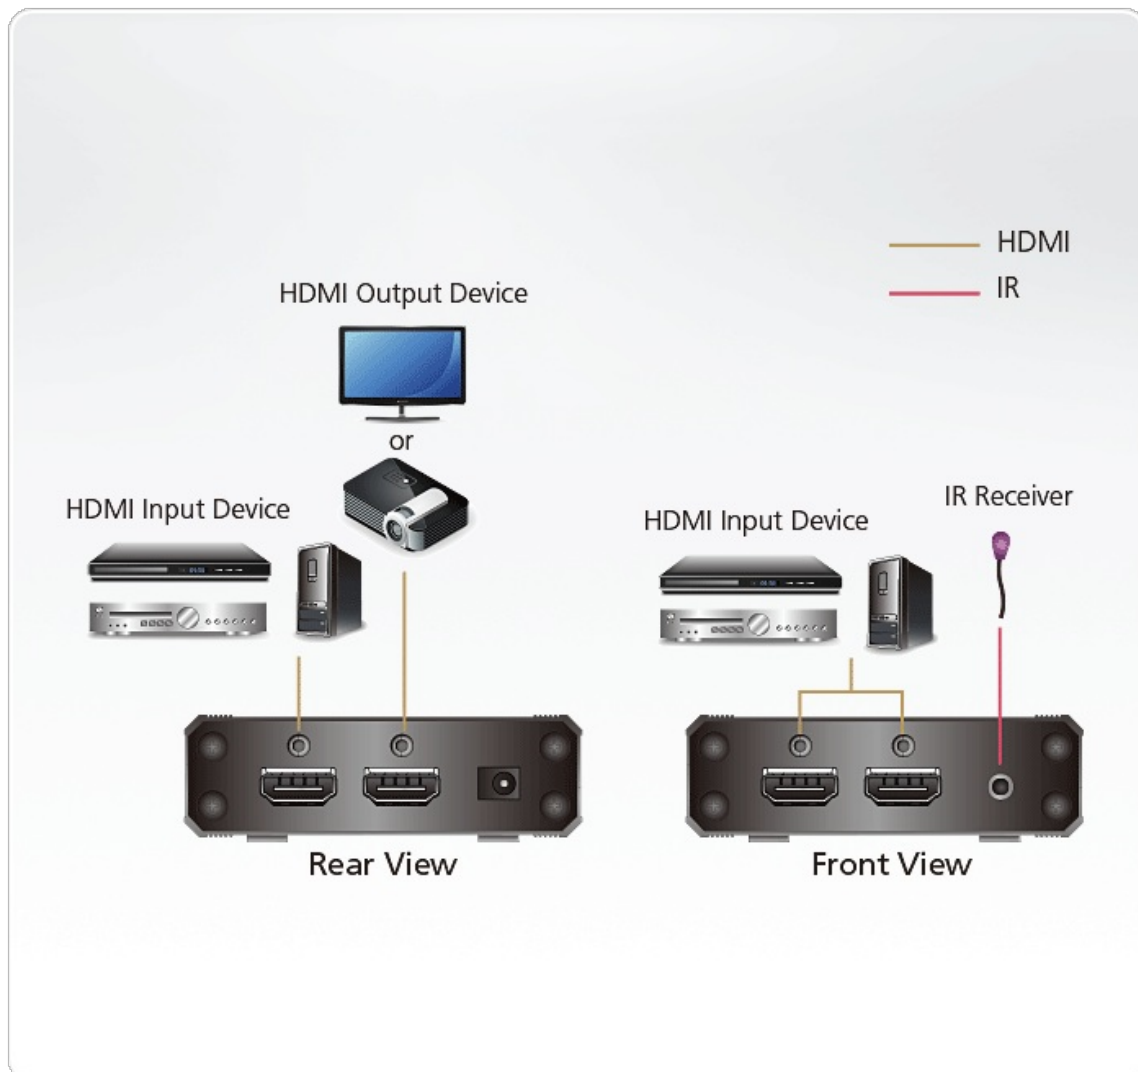

Temperatura de almacenamiento	-20 - 60 °C
Humedad	HR del 0 - 80%, sin condensación
Propiedades físicas	
Carcasa	Metal
Peso	0,15 kg (0,33 lb)
Dimensiones (LA x AN x AL)	7,16 x 7,90 x 2,55 cm (2,82 x 3,11 x 1 pulgadas)
Lote de caja de cartón	20 unidades
Nota	Tenga en cuenta que, en algunos productos de montaje en bastidor, las dimensiones físicas estándar de anchura x profundidad x altura se expresan en el formato longitud x anchura x altura.

Diagrama