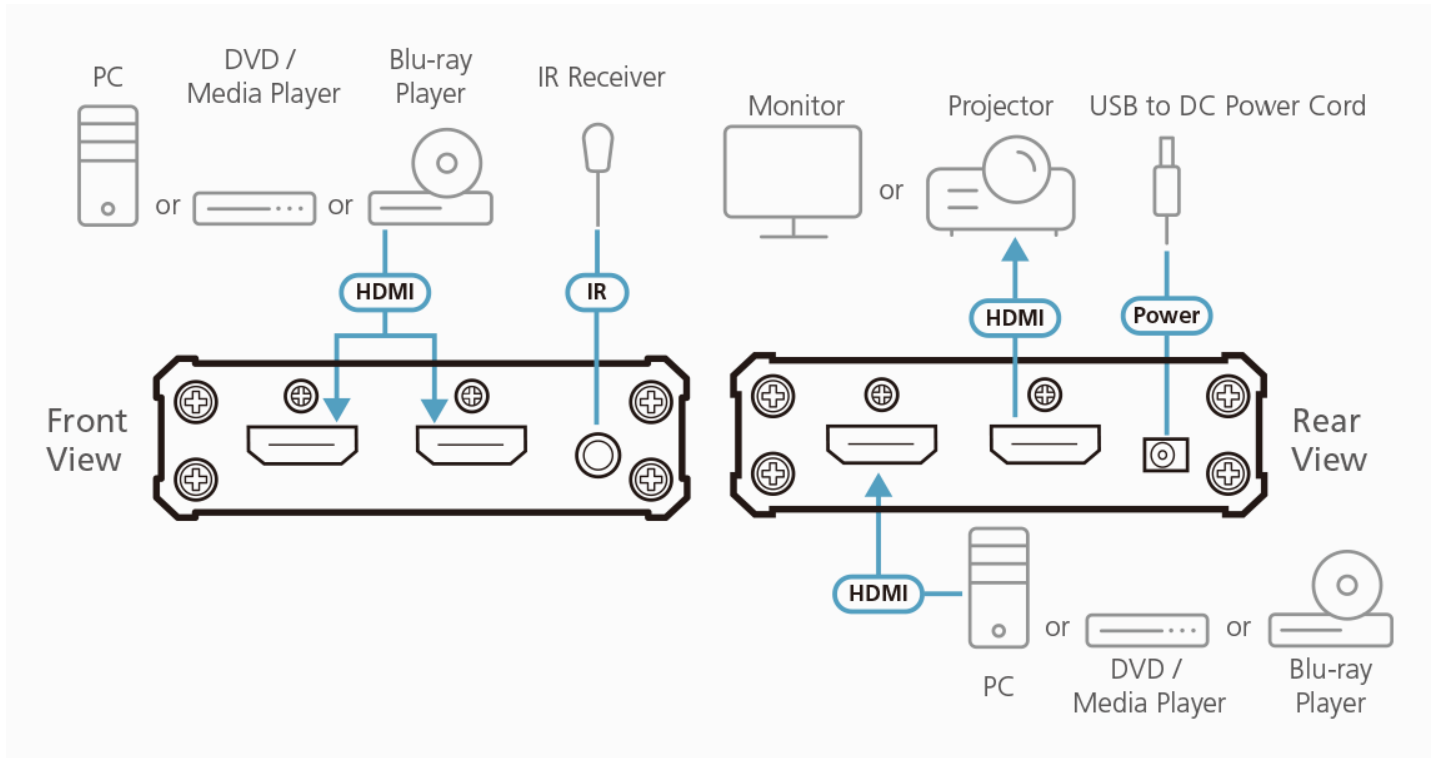

Diagrama

ATEN International Co., Ltd.

3F, No.125, Sec. 2, Datong Rd., Sijhih District., New Taipei City 221, Taiwan
Phone: 886-2-8692-6789 Fax: 886-2-8692-6767
www.aten.com E-mail: marketing@aten.com