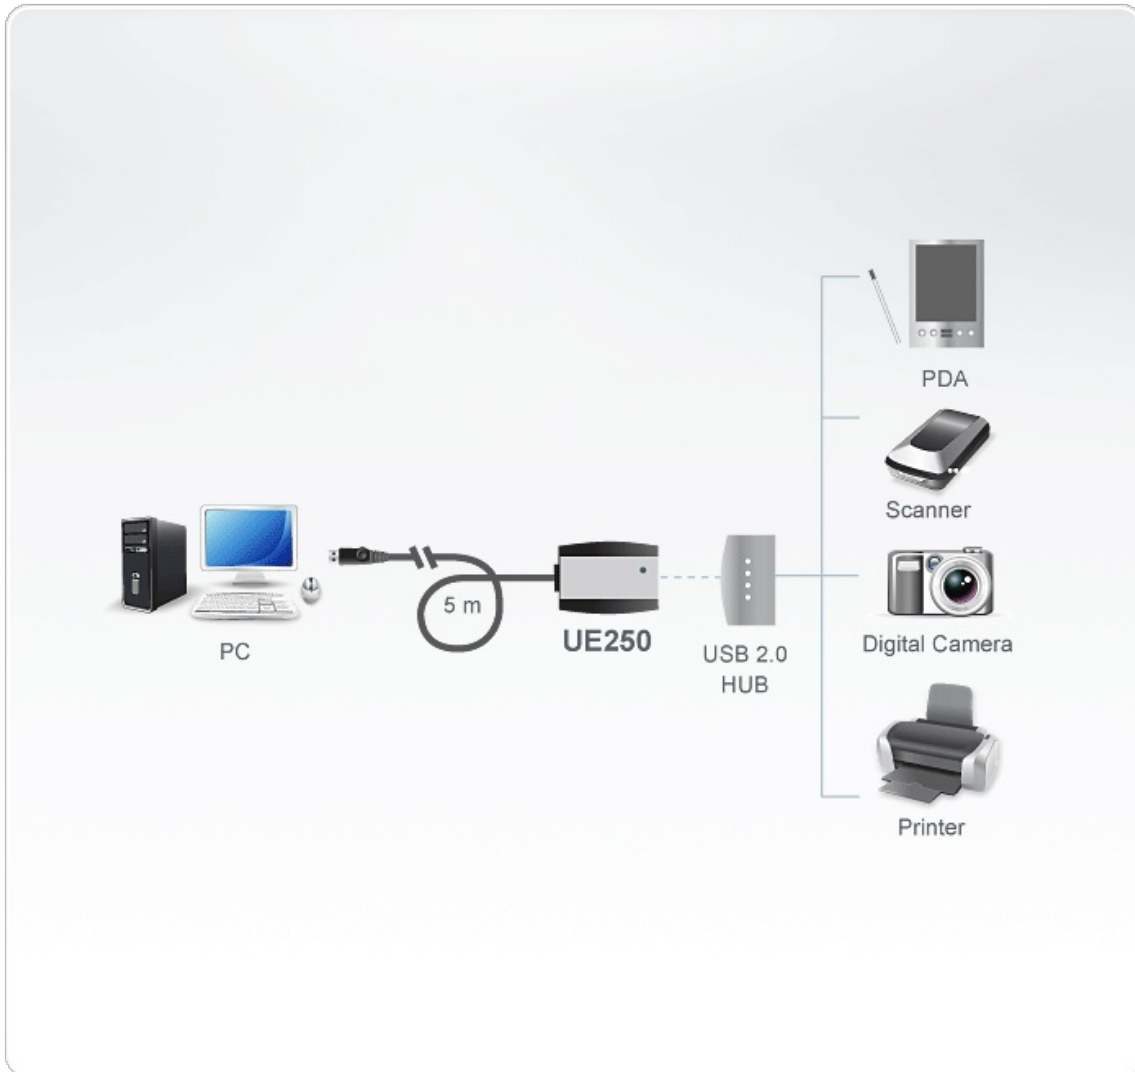

Diagrama

ATEN International Co., Ltd.

3F., No.125, Sec. 2, Datong Rd., Sijhih District., New Taipei City 221, Taiwan
Phone: 886-2-8692-6789 Fax: 886-2-8692-6767
www.aten.com E-mail: marketing@aten.com

© Copyright 2015 ATEN® International Co., Ltd.
ATEN and the ATEN logo are trademarks of ATEN International Co., Ltd.
All rights reserved. All other trademarks are the property of their respective owners.