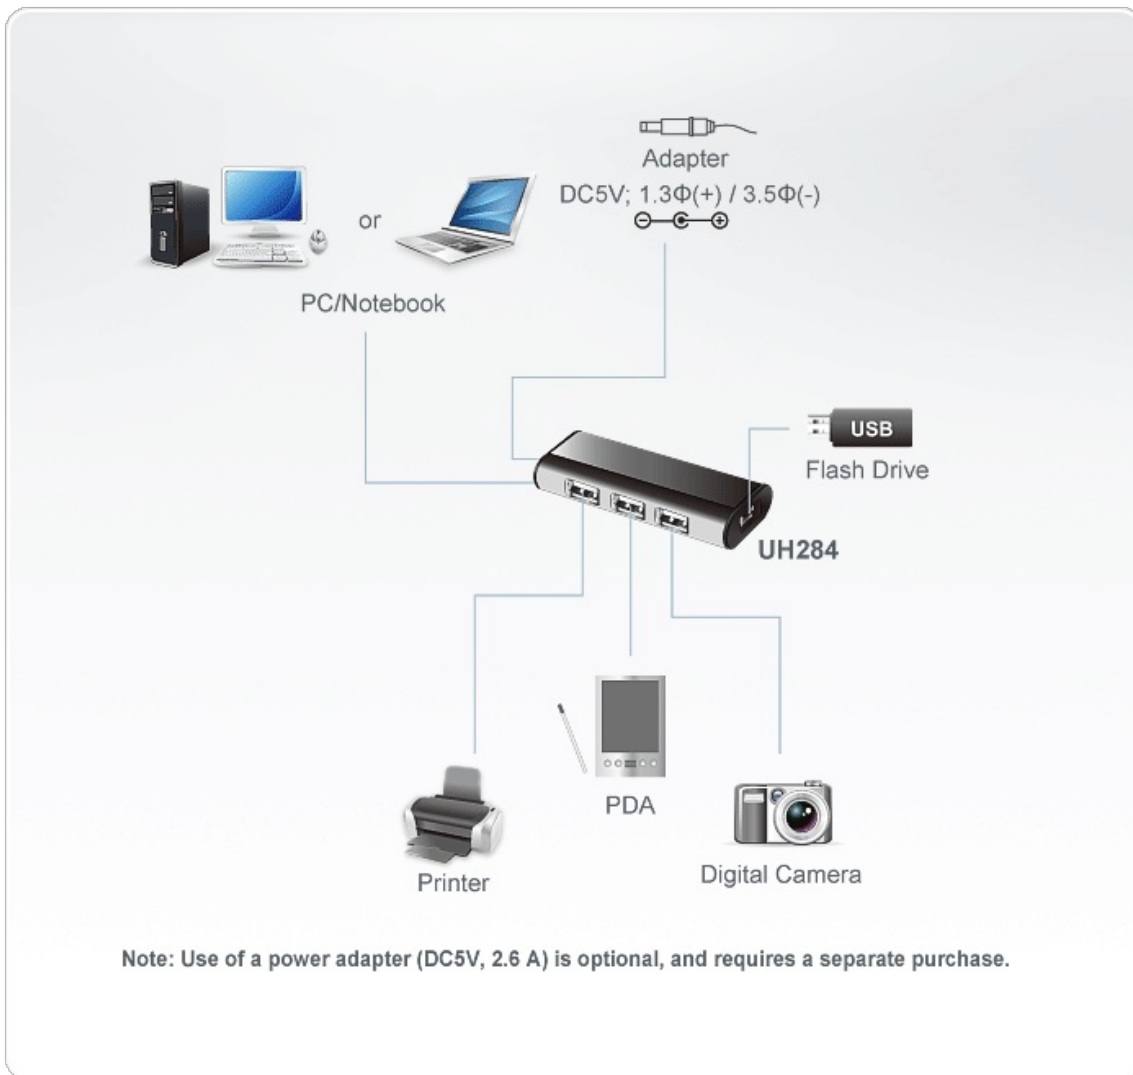

Diagrama

ATEN International Co., Ltd.

3F., No.125, Sec. 2, Datong Rd., Sijhih District., New Taipei City 221, Taiwan
Phone: 886-2-8692-6789 Fax: 886-2-8692-6767
www.aten.com E-mail: marketing@aten.com

© Copyright 2015 ATEN® International Co., Ltd.
ATEN and the ATEN logo are trademarks of ATEN International Co., Ltd.
All rights reserved. All other trademarks are the property of their respective owners.