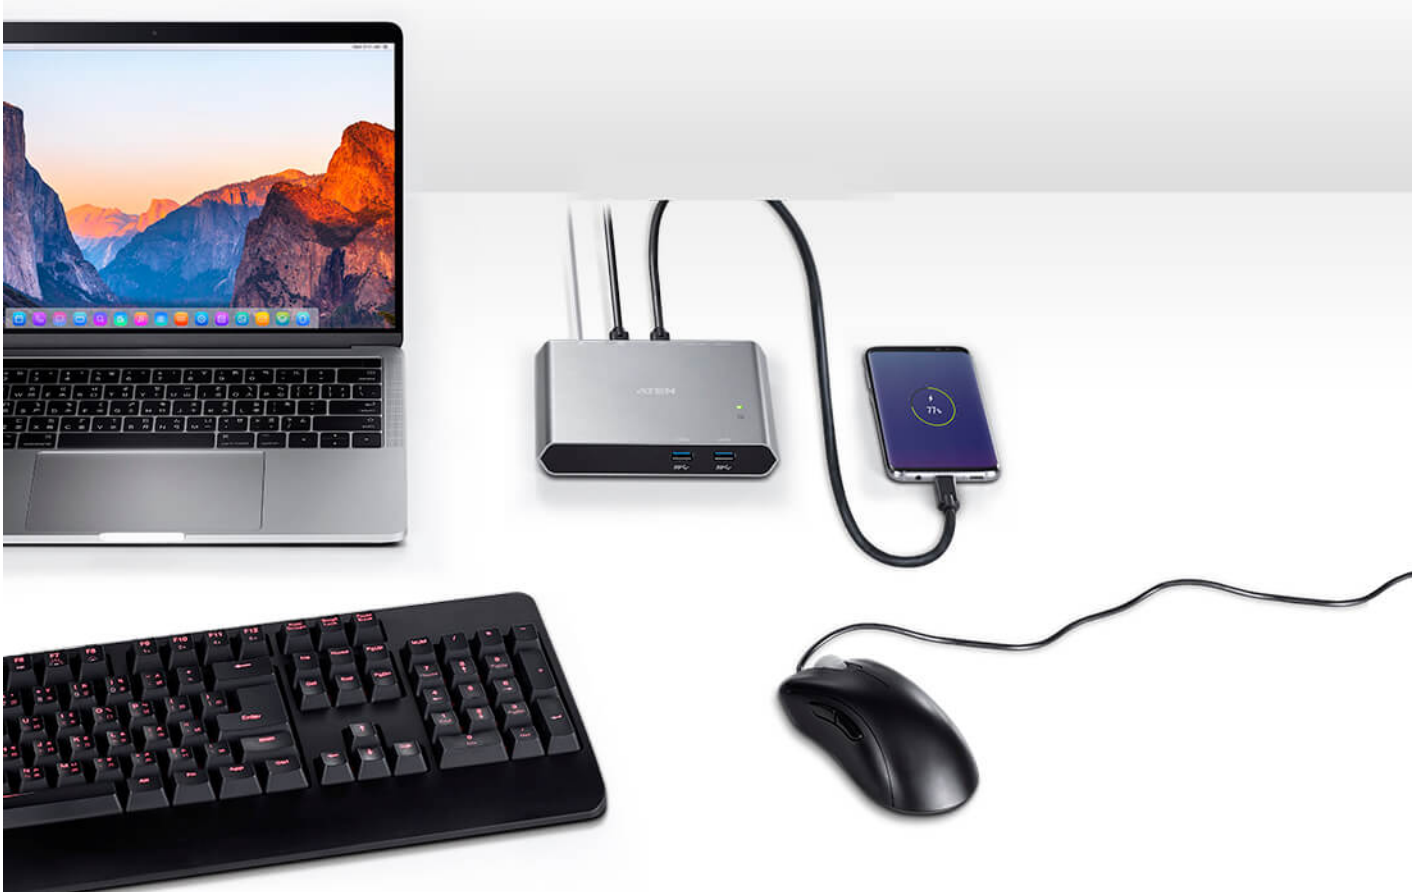

US3310

Commutador de base USB-C Gen 1 de 2 puertos con pasarela de alimentación

Uso compartido de pantalla

Uso compartido de teclado y ratón

Tecla de conmutación

Carga PD de 85 W

Modo DeX

US3310

Conmutador de base USB-C de 2 puertos con pasarela de alimentación

Amplíe las funciones de su dispositivo móvil

Se acabó tener que conectar y desconectar dispositivos. Conecte al US3310 su smartphone con USB-C, su iPad Pro y su portátil, o bien dos portátiles con USB-C, y comparta una pantalla y varios periféricos.* Utilice solo un conjunto de pantalla, teclado y ratón para controlar sin problemas dos sistemas y ahorrar espacio en el escritorio. Coloque el selector de puerto remoto donde le resulte más cómodo o incluso ocúltelo debajo de su escritorio para poder conmutar rápidamente.

Amplíe el entorno de su escritorio a su teléfono

Los smartphones actuales pueden funcionar como un PC. Utilice su smartphone para trabajar, ver contenido y jugar en sus desplazamientos.

Cuando vuelva a la oficina o a casa, podrá conectarlo al US3310 para crear una estación de trabajo en el modo Samsung DeX que le permitirá realizar múltiples tareas y cambiar a un portátil cuando tenga que realizar tareas complejas.

Características

El conmutador de base USB-C de 2 puertos con pasarela de alimentación US3310 incluye la combinación de una base multipuerto y permite la conmutación mediante un botón entre dos fuentes: portátil y smartphone Android. Utilice solo un conjunto de pantalla, teclado y ratón para controlar sin problemas dos sistemas diferentes y ahorrar espacio en el escritorio. Con el selector de puerto remoto, puede ponerlo en el lugar que le resulte más cómodo u ocultarlo debajo del escritorio para poder conmutar rápidamente.