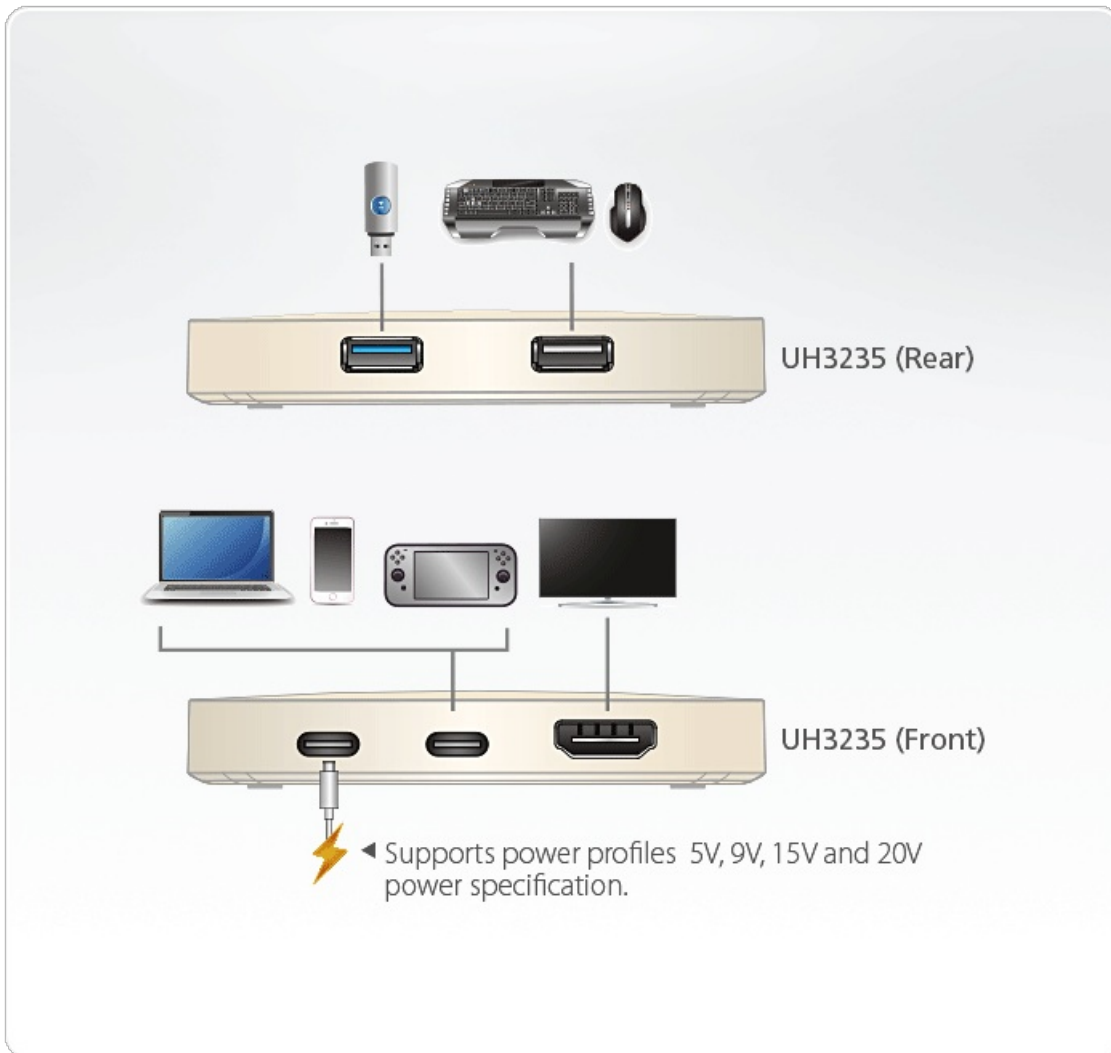

Diagrama

ATEN International Co., Ltd.

3F., No.125, Sec. 2, Datong Rd., Sijhih District., New Taipei City 221, Taiwan
Phone: 886-2-8692-6789 Fax: 886-2-8692-6767
www.aten.com E-mail: marketing@aten.com

© Copyright 2015 ATEN® International Co., Ltd.
ATEN and the ATEN logo are trademarks of ATEN International Co., Ltd.
All rights reserved. All other trademarks are the property of their respective owners.