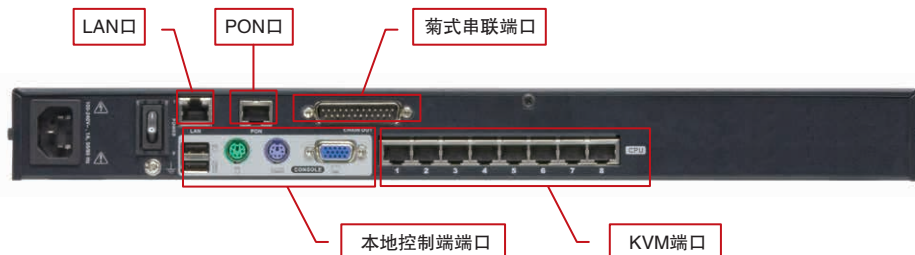

挑战

- 如何实现远程管控服务器的目的？
- 如何解决线缆繁杂不易铺设的问题？
- 如何应对数据传输过程的安全问题？

ATEN解决方案

Cat 5高密度远程多电脑切换器
KH1508Ai x 1

USB电脑端模块
KA7970 x 8

• KH1508Ai 后视图

使用情境

使用效益

- 使用ATEN 远程KVM解决方案，可从远程管理所有服务器。
- KH1508Ai使用Cat 5网线连接KVM与服务器，减少了布线的杂乱。
- KH1508Ai强大的用户管理及加密技术保障了服务器的安全性。

“通过ATEN的远程电脑集中管理解决方案，能让我们对于服务器的管理有了一个新的方式，远程。并且该设备通过普通网线连接，对于整体布线，环境都有一个非常好的益处。ATEN远程KVM解决方案帮助我们解决了一个很大的困扰，非常感谢ATEN，非常满意这个解决方案。” - 客户反馈