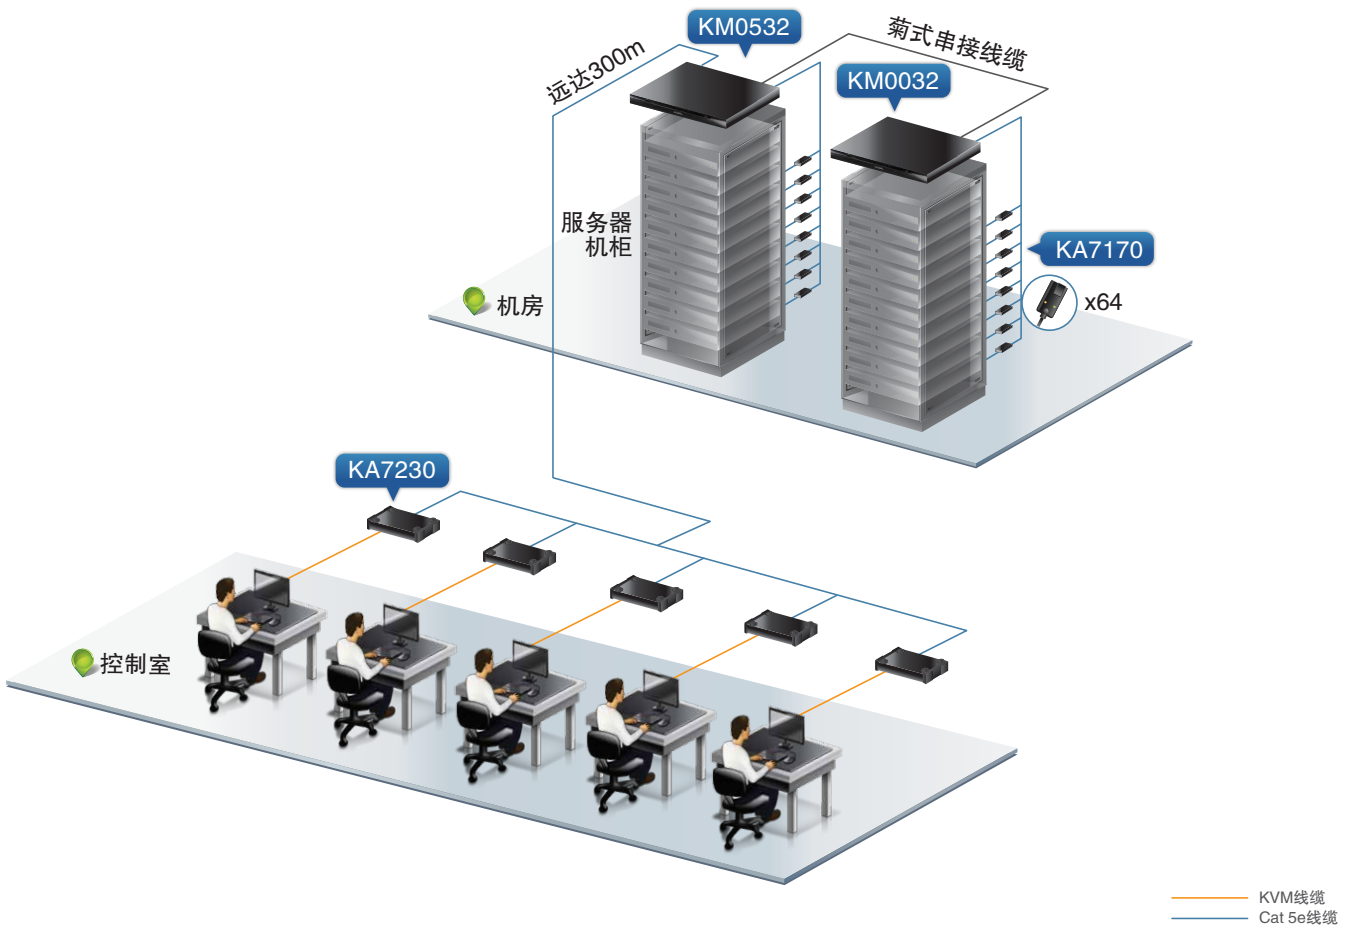

## ATEN解决方案

5组控制端32端口矩阵式  
KVM多电脑切换器  
KM0532 x 1

32端口扩充型KVM  
多电脑切换器  
KM0032 x 1

PS/2-USB控制端模块  
KA7230 x 5

USB电脑端模块  
KA7170 x 64

• KM0532 后视图

使用情境

使用效益

- 通过使用KM0532搭配KA7230控制端模块，可以实现最远达300米的远程控制。
- 使用KM0532可以实现最多5位管理员来同时管理服务器。
- 通过模拟式的连接传输，确保信号的安全，不会被网络及其他因素干扰。

“我们之前使用过普通模拟的切换器，没办法符合我们这个项目的需求，因为使用过ATEN产品，所以再次选用他们的产品。通过矩阵的这个方案，有效直接的解决了我们的困扰，并且能确保稳定的画面传输。非常感谢ATEN，以后如有需要，我们将再次选用。” - 客户反馈