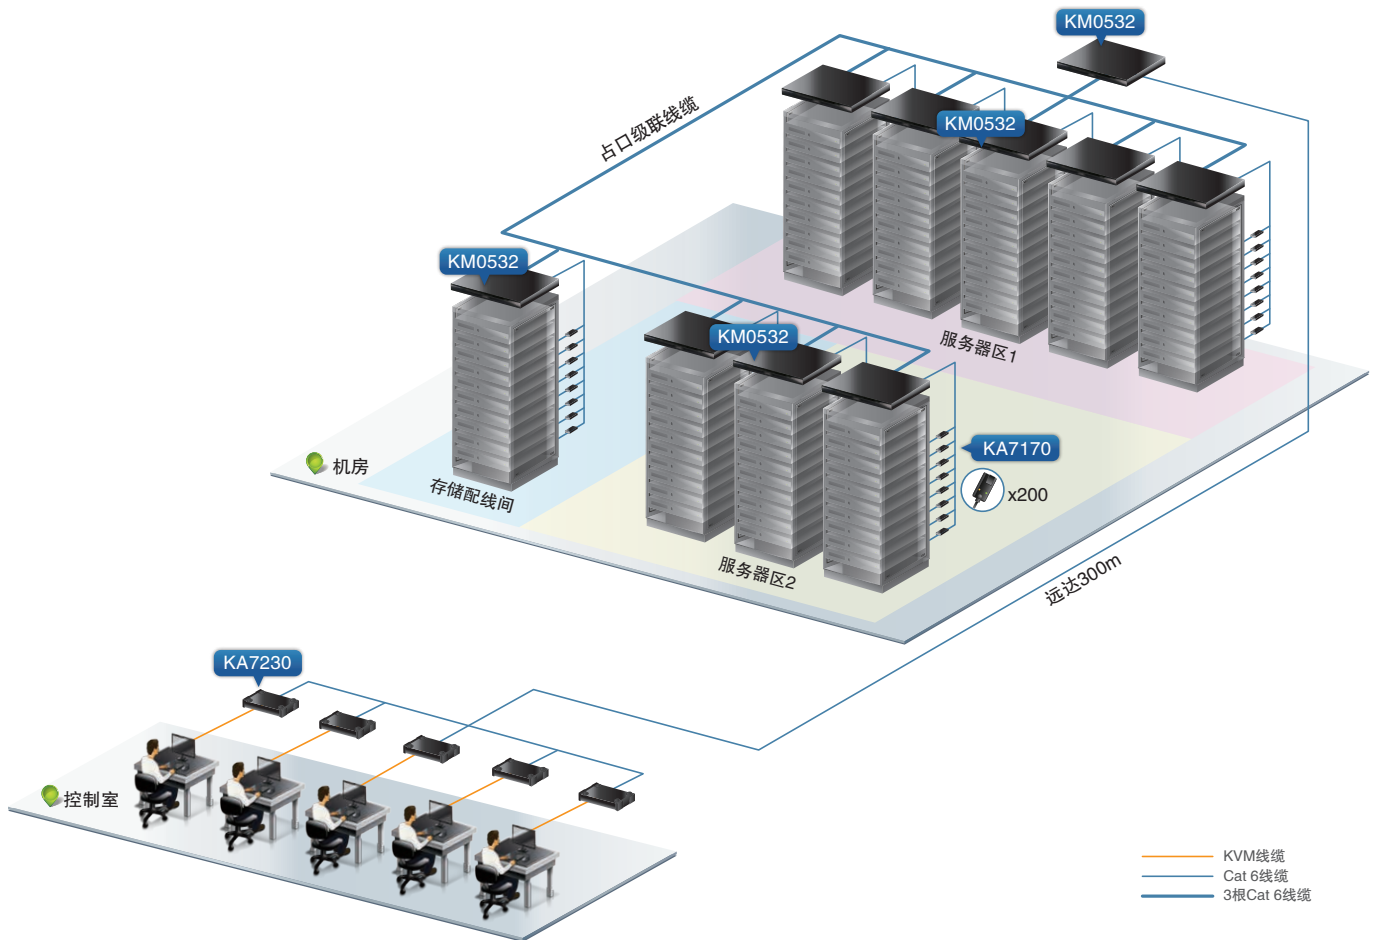

### 案例：厦门市财政局信息中心

厦门市财政局信息中心新机房建设初步将有200台的服务器需要纳入到KVM统一管控平台，须考虑到后续服务器的持续引入。

操作室离机房有200米的距离，在操作室中，5位管理人员管理各自不同的服务器，拥有不同的访问权限。

整套KVM系统需要满足单位的安全性要求。

### 挑战

- 多位管理人员如何实现同时访问服务器的目的？
- 机房与操作室的距离超过200m，如何保证稳定传输？
- 如何达到政府部门对机房服务器的安全性要求？

### ATEN解决方案

**5组控制端32端口矩阵式  
KVM多电脑切换器  
KM0532 x 10**

**USB电脑端模块  
KA7170 x 200**

**PS/2-USB控制端模块  
KA7230 x 5**

· KM0532 后视图

使用情境

使用效益

- 使用KM0532矩阵式KVM解决方案可以实现最多5个用户同时访问服务器。
- 由于KM0532矩阵式KVM解决方案不通过交换机等网络设备，提高了使用的安全性。
- 控制端到服务器的最长可达300m，完全满足客户需求。