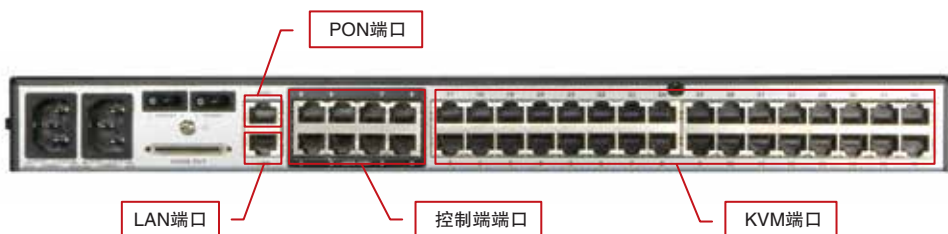

挑战

- 如何让管理者从机房外控制室能时时操作及监控机房内64台服务器？
- 如何让不同权限的管理者能实时远程访问各自的服务器，以确保交易服务器的安全性？
- 如何将此套系统无缝整合进运行的中控系统？

ATEN解决方案

**9组控制端32端口矩阵式
KVM多电脑切换器**
KM0932 x 2

USB服务器连接模块
KA7170 x 64

PS/2-USB控制端模块
KA7230 x 8

· KM0932 后视图

使用情境

使用效益

- 使用ATEN矩阵KVM切换器KM0932，可以最多允许9位管理人员远程访问机房内的64台服务器，而且控制室与机房的最远距离可达300米。
- KM0932支持多样的权限控制功能，让管理者可依照不同权限的使用者设定可以访问的交易主机，以确保系统安全。
- KM0932支持RS232串口通道，因此可通过相关串口指令进行信号的切换，将整套监控系统与现有的中控系统进行无缝整合。

“我们之所以选择使用ATEN产品，是由于它们易于安装、使用与维护。ATEN矩阵KVM多电脑切换器完全符合我们对于此集中控管方案的需求。非常感谢ATEN,现在我们只需在控制室就能实时监控机房交易服务器!!” - 客户反馈