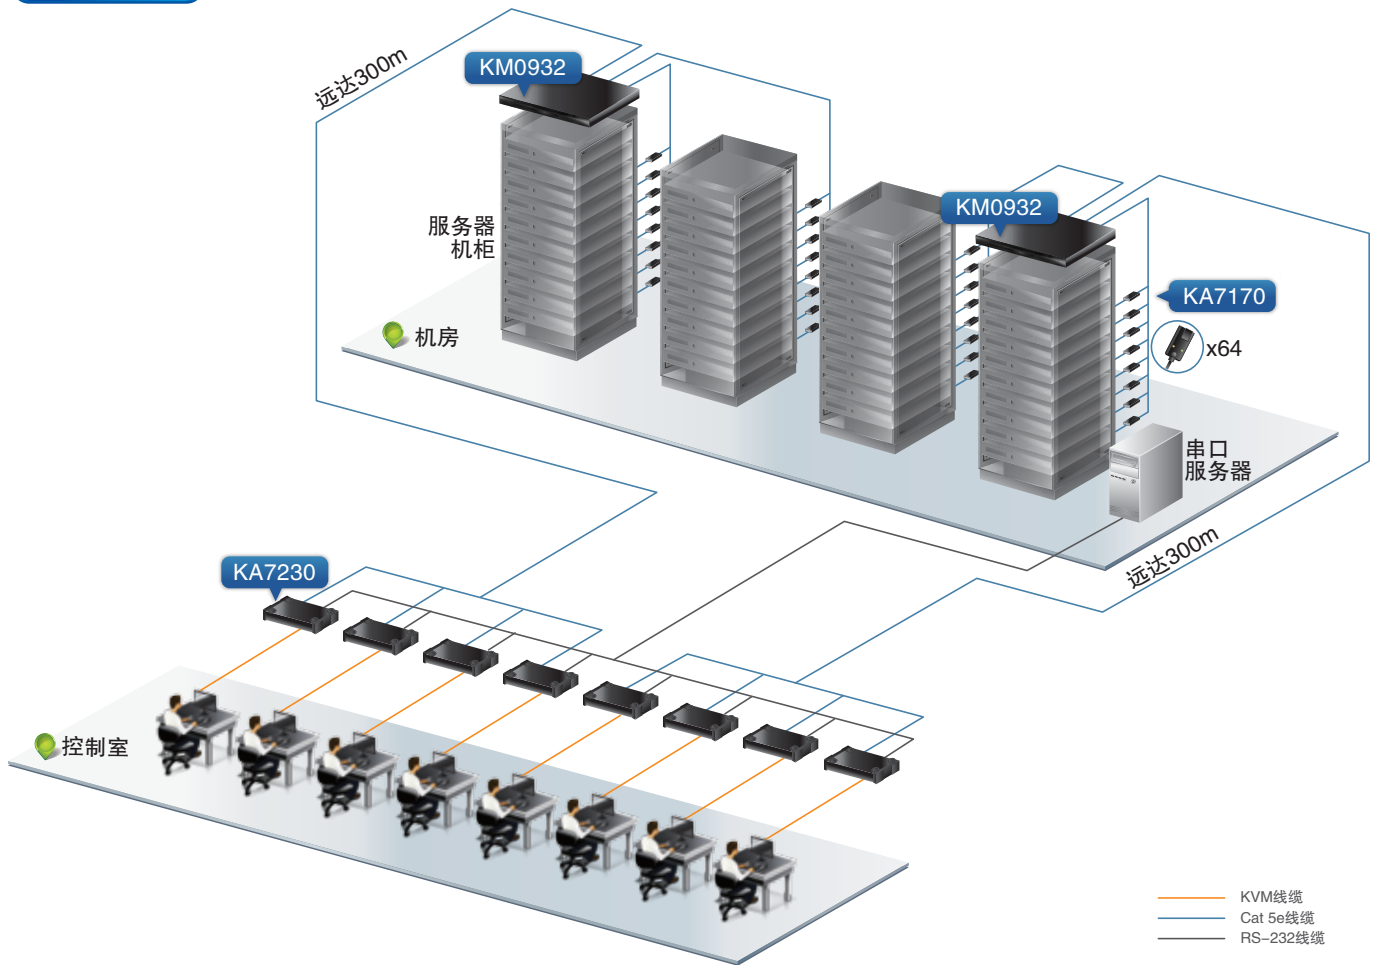

江苏猎宝网监控网游交易主机解决方案

使用ATEN矩阵型KVM方案实现实时监控

案例：江苏猎宝网络科技有限公司

江苏猎宝网络科技有限公司是由杭州阿里集团、江苏欧飞电子商务有限公司联合投资组建，注册资金1350万，主要业务涉及网游游戏币、网游装备、网游账号交易、页游交易以及手游。交易方式主要为寄售、担保和大卖家VIP服务的提供。

机房中共有64台服务器，而且确保交易服务器的安全，管理者皆从机房外控制室远程进行操作及监控。因此，如何让不同权限的管理者能实时远程访问各自的服务器、让不同交易服务器产生的讯息能实时显示在各自管理者的屏幕上、及如何将此套系统无缝整合进目前正运行的中控系统是本项目的关键。

挑战

- 如何让管理者从机房外控制室能时时操作及监控机房内64台服务器？
- 如何让不同权限的管理者能实时远程访问各自的服务器，以确保交易服务器的安全性？
- 如何将此套系统无缝整合进运行的中控系统？

ATEN解决方案

**9组控制端32端口矩阵式
KVM多电脑切换器**
KM0932 x 2

USB服务器连接模块
KA7170 x 64

PS/2-USB控制端模块
KA7230 x 8

· KM0932 后视图

使用情境

使用效益

- 使用ATEN矩阵KVM切换器KM0932，可以最多允许9位管理人员远程访问机房内的64台服务器，而且控制室与机房的最远距离可达300米。
- KM0932支持多样的权限控制功能，让管理者可依照不同权限的使用者设定可以访问的交易主机，以确保系统安全。
- KM0932支持RS232串口通道，因此可通过相关串口指令进行信号的切换，将整套监控系统与现有的中控系统进行无缝整合。

“我们之所以选择使用ATEN产品，是由于它们易于安装、使用与维护。ATEN矩阵KVM多电脑切换器完全符合我们对于此集中控管方案的需求。非常感谢ATEN,现在我们只需在控制室就能实时监控机房交易服务器!!” - 客户反馈