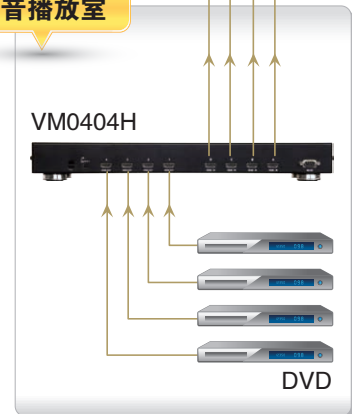

### ATEN解决方案

**4x4 HDMI矩阵式影音切换器**  
VM0404H × 1

· VM0404H 后视图

## 使用情境

接待室1

接待室2

汽车展示大厅

影音播放室

HDMI线缆

## 使用效益

- 使用ATEN HDMI 矩阵式影音切换器，可从远程“集中控管”所有视频动画。
- VM0404H提供“遥控器切换”，根据每位管理员的需求在显示终端呈现不同的屏幕内容。
- VM0404H支持1080P(深色)分辨率—是专业媒体应用环境的理想产品。

“ATEN矩阵式影音解决方案帮助我们解决了这一集中控制切换的问题，同时通过遥控器在影音信号和显示器间进行切换，极大的方便了用户使用！ATEN的产品相比我们所寻找的其他厂家的产品显示效果非常好，质量可靠，还提供3年的保修服务。” - 客户反馈