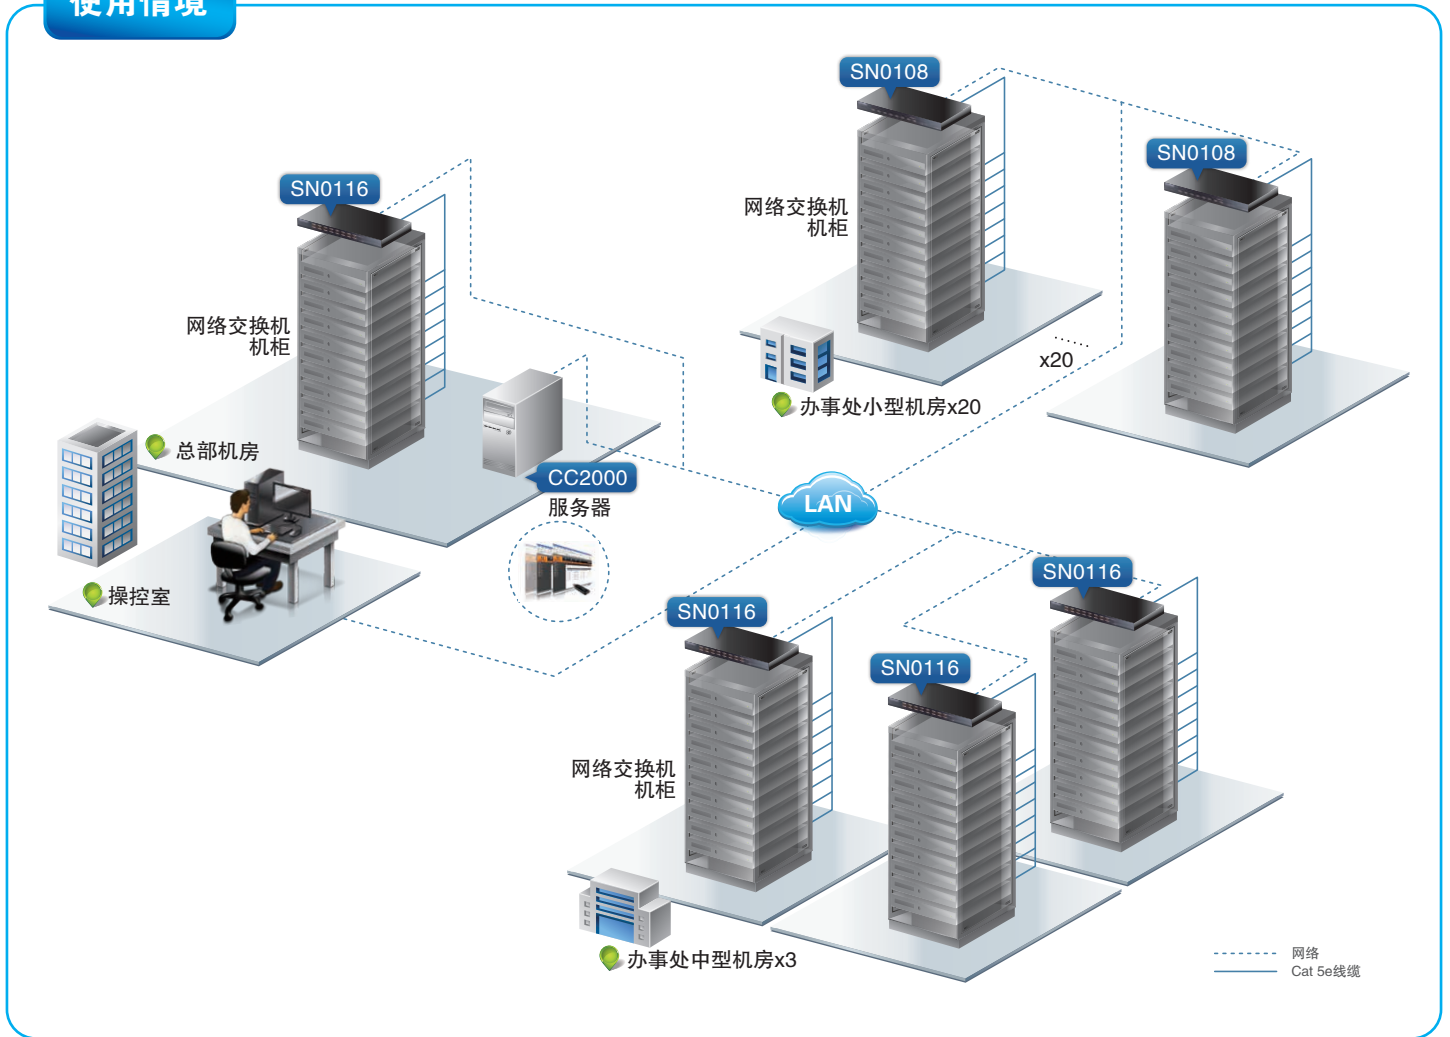

深圳市南凌科技全国机房串口设备集中控管解决方案

实现全国机房串口设备集中化管理

案例：深圳市南凌科技发展有限公司

深圳市南凌科技发展有限公司是专业的信息化综合服务商，提供增值电信、系统集成、应用软件整体解决方案。

深圳市南凌科技发展有限公司在全国不同地方有多家办事处，每个办事处都有一个机房，现在总公司希望集中控管全国办事处的所有串口设备。数量大约在200台左右，如何将这200台串口设备统一控管是这项目的核心。

挑战

- 如何在总部集中控制全国办事处机房中的网络交换机？
- 如何对使用人员的权限进行分配？

ATEN解决方案

**8端口
串口控制台服务器
SN0108 x 20**

**16端口
串口控制台服务器
SN0116 x 4**

**Control Center Over the NET™管理软件
CC2000 x 1**

• SN0108 后视图

使用情境

使用效益

- 使用ATEN企业级机房解决方案，可从远程“集中监控”所有网络交换机。
- SN0108和SN0116的不同端口数量特性方便客户按照不同的办事处交换机的数量选购，非常人性化，节省开支。
- ATEN企业级机房解决方案提供带外管理模式，提高管理员的效率与可靠性，也有利于提高数据的安全性。
- ATEN企业级机房解决方案提供管理日志，提高了系统管理的安全性，方便客户管理用户操作。

“我公司因全国大部分地区都有办事处，集中控制所有办事处的网络交换机对我公司来说是一个很大的难度。ATEN企业级解决方案帮助我们解决了这一集中控制的问题。方便快捷的管理和日志记录极大的提高了工作效率和系统的安全性。” - 客户反馈