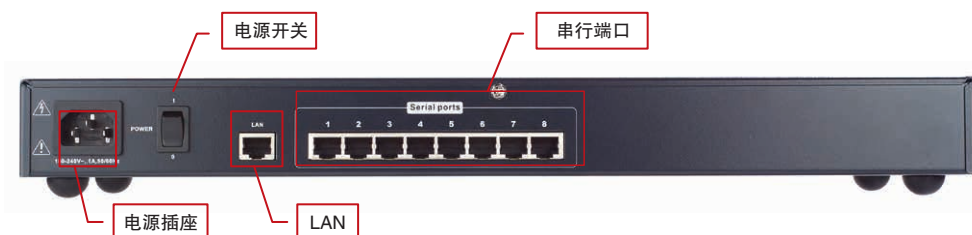

挑战

- 如何在总部集中控制全国办事处机房中的网络交换机？
- 如何对使用人员的权限进行分配？

ATEN解决方案

**8端口
串口控制台服务器
SN0108 x 20**

**16端口
串口控制台服务器
SN0116 x 4**

**Control Center Over the NET™管理软件
CC2000 x 1**

• SN0108 后视图

使用情境