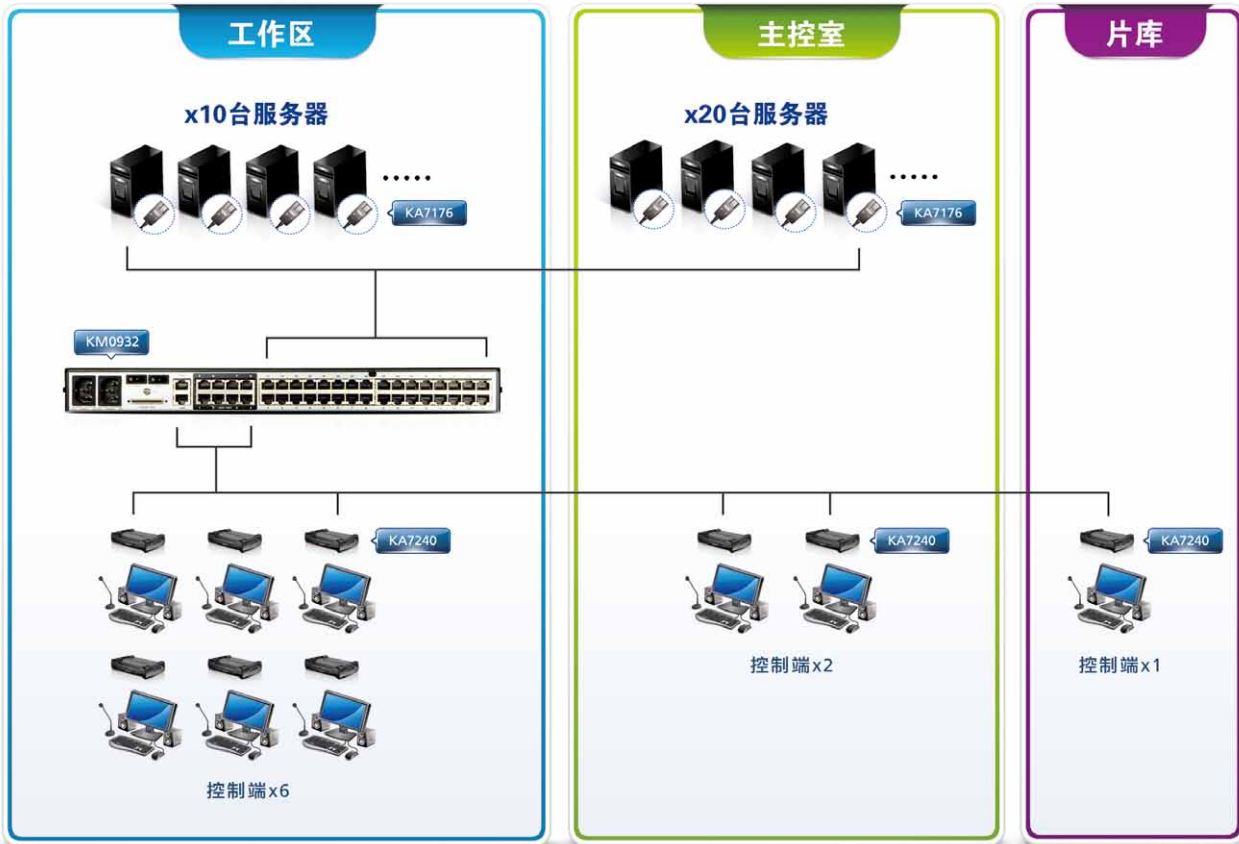

 解决方案

ATEN矩阵式KVM多电脑切换器(KM0932)搭配控制端模块(KA7240)与电脑端模块(KA7176),可支持高质量影像与音频信号传送,设备操作稳定且故障率极低

MY CARTOON KIDS TV的办公区域主要分为工作区与主控室两区,分别有其独立的机柜设备,共计有30台服务器,此次客户共购买1台KM0932 –支持9组控制端的矩阵式KVM多电脑切换器、9台KA7240 – PS/2–USB控制端模块,以及32台KA7176 – USB电脑端模块。KM0932搭配使用KA7240与KA7176,可连接位于客户的工作室与主控区的多台设备,最多提供9位工作人员同时或独立控管32台服务器。该方案支持高质量影音信号传送且设备操作稳定、故障率极低,可充分满足客户在多媒体影音应用上的多元需求。

KM0932
9组控制端32端口矩阵式KVM电脑切换器

KA7240
PS/2–USB控制端模块

KA7176
USB电脑端模块

— Cat 5e/6 cable

 使用效益

支持高质量影像与音频,设备切换时影像依然清晰

ATEN KM0932支持高视频分辨率达1280x1024,其独家Deskew抗色偏技术,能在切换设备时

自动调整校。正因长距离传输所产生的色偏与时间误差，方便MY CARTOON KIDS TV在编辑影像、音效与字幕时更加顺畅与便利，并确保在长距离切换影音动画信号时仍能维持实时与真实的影像质量。此外，不同于客户之前使用的他牌KVM，该方案也支持音频功能，搭配支持音频的控制端模块(KA7240)与电脑端模块(KA7176)，除了可传送影片声音之外，在设备发生问题时，管理人员也可从控制端喇叭听到服务器发出的警示声，于第一时间判别与检修系统问题，进而降低修复成本。此外，KM0932同时也连接主控室机柜设备，主要应用于排播系统，当主要的播映系统发生问题时，可通过KM0932立即切换到备用系统，使影片播放零误差。

使用KM0932可供主控室24小时监看影片播放状态，并于发生问题时能立即启用备援系统

Cat 5e/6线缆，简化布线流程并延伸管理距离至300m

KM0932采用Cat 5e/6线缆连接，除了能简化布线，还可延伸控制端与服务器之间的距离最远300m，使空间规划更具弹性，可将工作区与机柜区隔，人员可远离服务器在位子上工作，使工作环境更为宽广舒适。此外，KM0932具备9组控制端的设计，可方便多人在远距离进行多台设备的切换与访问。

便利的连接端口管理，大幅提升工作效率并降低人力成本

由于MY CARTOON KIDS TV是全台第一家全面采用数字化运作的电视台，不再使用需要人力拷贝与运送的传统播放带方式，在这里所有剪辑、后制、排播…等流程皆可在电脑上完成。通过KM0932连接工作区、主控室以及片库等，可协助工作人员跨区域在不同设备间快速进行切换与访问。加上KM0932支持业界首创的全屏幕图型化使用者接口(GUI)，可将所有的连接端口状态以树状列表检视，提供便利的导引与访问控管，也可方便人员同时多任务处理不同工作，除了大幅提升人员的工作效能之外，更可而降低人力成本。