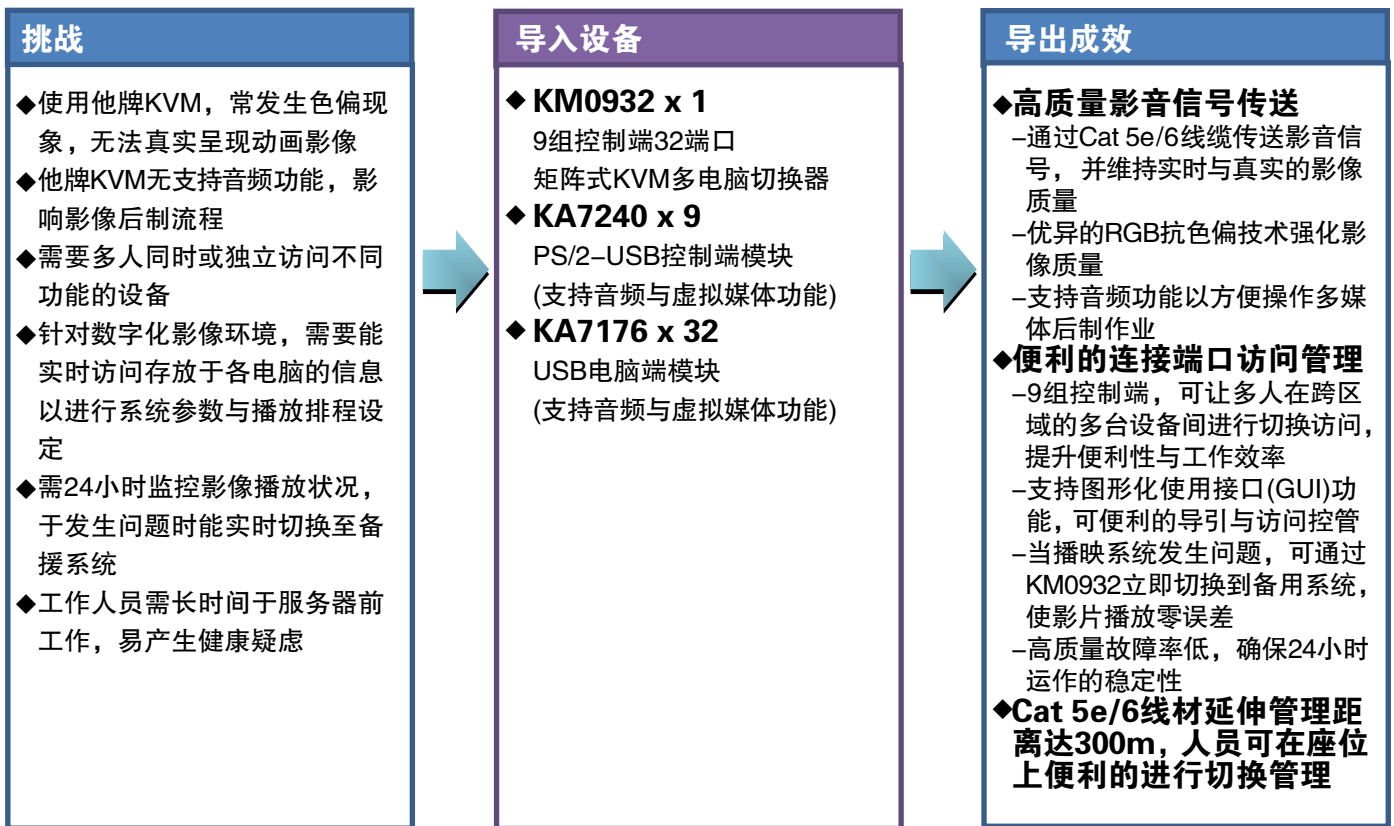

采用KM0932延伸操作距离，并维持高质量影像与音频呈现 多人多设备管理、操作简便、切换顺畅，具备高度稳定性

客户：群英社国际股份有限公司 MY CARTOON KIDS 电视台

群英社成立于1991年，是台湾最早引进动画的专业经营者，经营内容包括录像带、VCD、DVD、电影制作发行与授权、肖像商品权之代理、授权，以及网络与新媒体事业。2008年与中华电信合作在其所属的多媒体互动平台MOD上，以My-Cartoon品牌开辟动画专区，并于2011年1月1日起，在台湾推出日起，在24小时HD高画质儿童台「MY KIDS TV」，播映樱桃小丸子、哆啦A与神奇宝贝等脍炙人口的卡通节目。群英社总部设在台湾，并于香港、上海及东京等各地设有分公司。

使用KM0932可供主控室24小时监看影片播放状态，并于发生问题时能立即启用备援系统

Cat 5e/6线缆，简化布线流程并延伸管理距离至300m

KM0932采用Cat 5e/6线缆连接，除了能简化布线，还可延伸控制端与服务器之间的距离最远300m，使空间规划更具弹性，可将工作区与机柜区隔，人员可远离服务器在位子上工作，使工作环境更为宽广舒适。此外，KM0932具备9组控制端的设计，可方便多人在远距离进行多台设备的切换与访问。