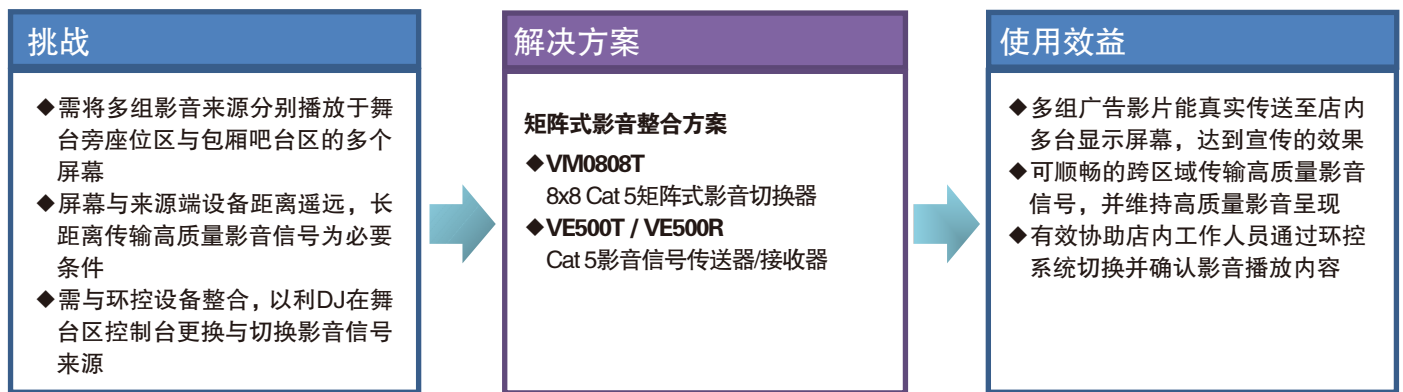

Myst采用ATEN矩阵式影音整合方案 强化店内多媒体影音娱乐效果

客户：Myst

Myst为台湾知名夜店，坐拥全台最佳夜景观赏点，置身于台北信义区中无可取代的娱乐餐饮绝佳位置。结合了Brown Sugar Entertainment Group领军的一流娱乐管理系统，享有面对台北101毫无阻碍的全露天景观。为台湾娱乐餐饮界，再创一次划时代优质作品。

挑战

Myst为台北知名夜店之一，为展现店内声光效果与装潢质感，Myst在主舞台四周的座位区以及隔壁包厢的吧台区安装了多台屏幕，用于播放店内活动信息、商业广告以及音乐影片等。由于影音来源设备与服务器数量众多，Myst将所有设备集中放置在机房中以方便维护；同时，为了简化设备操作流程，Myst也导入环控系统来集中控管所有影音设备的切换与播放。因此，Myst需要一套解决方案能将机房内的影音信号来源传送到主舞台座位区与Lounge吧台区的屏幕播放，同时该方案也要能轻松整合至其环控系统中。

解决方案

ATEN矩阵式影音整合方案可长距离将多个影音信号来源传送到多台显示设备，并轻松与环控系统整合，方便工作人员进行影像切换

VM0808T
8x8 Cat 5矩阵式影音切换器

VE500T
Cat 5影音信号传送器

VE500R
Cat 5影音信号接收器

ATEN矩阵式影音整合方案支持信号8进8出，通过Cat 5e线缆连接，可将不同信号来源长距离传送至不同显示设备，距离最远可达300米。该方案同时支持RS-232串口连接，因此能与其它系统进行整合，例如高阶环控系统等。VM0808T支持多种切换方式，除了结合环控系统使用RS-232连接操作之外，也能通过前端面板按键或是Web GUI轻松控制所有连接的影音设备。

使用效益

可轻松将不同影音信号跨区域长距离传送至多台屏幕

Myst采用ATEN矩阵式影音整合方案将多个影音信号来源传送到舞台区与包厢区的多台屏幕上，并可随时切换影音来源信号，达到多元丰富的影像呈现效果。通过搭配VE500T影音信号传送器与VE500R影音信号接收器，可延长信号传输距离，即使从机房穿越舞台区到包厢区的距离超过50米，信号传送也不受影响依然维持高质量影像呈现。

高兼容性的特色能与环控系统整合，协助DJ现场影音播送无差错