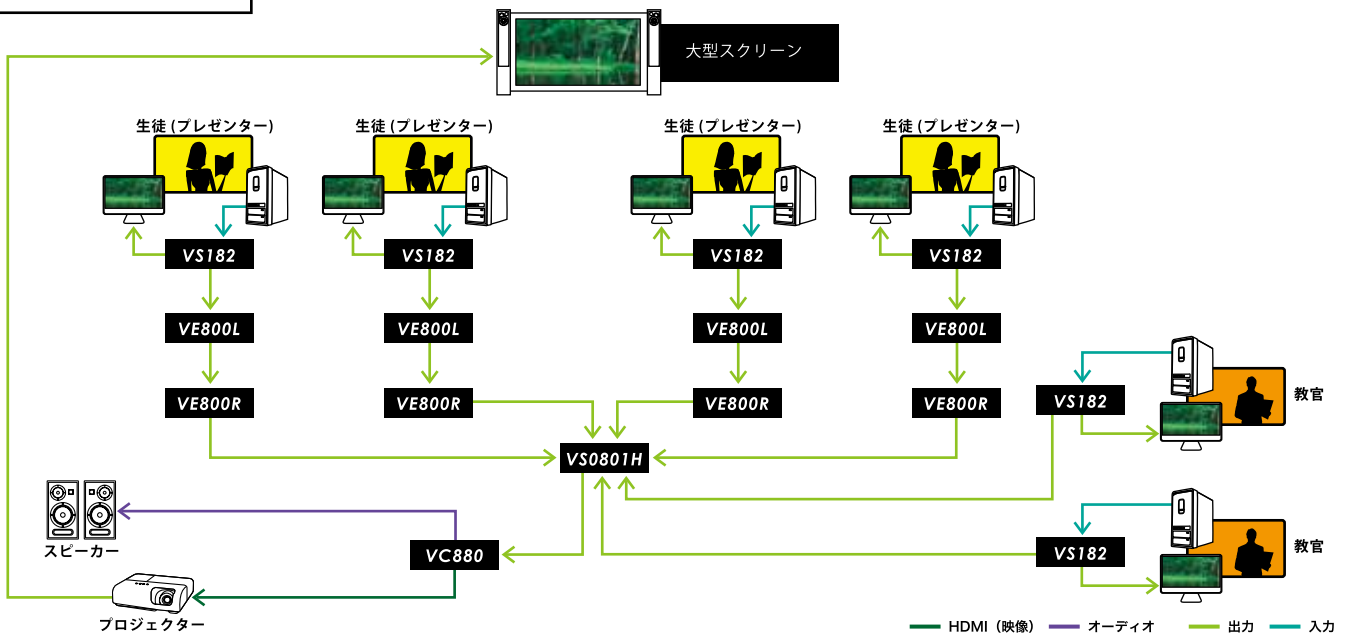

### ATEN ソリューション：

ATEN HDMI 分配・延長・切替ソリューションでプレゼンシステムを構築

**VS0801H**  
8ポートHDMIスイッチャー

**VS182**  
2ポートHDMI分配器

**VE800**  
HDMIエクステンダー

**VC880**  
オーディオデコード機能搭載  
HDMIリピーター

### 導入のメリット

**- 低予算でHDMI分配・延長・切替システムを実現 -**

限られた予算内で要件を満たしたビデオシステムの構築に成功

**- 作業効率の向上 -**

カテゴリ5eケーブルで配線するHDMIエクステンダーVE800は、ケーブルの取回し作業が簡単のため作業工数を大幅に削減

**- 高い拡張性により将来的な構成変更が簡単 -**

HDMI信号の分配・延長・切替を自由に組み合わせられるため、将来的に機器の構成が変更になった場合でも柔軟に対応可能

### システム構成図

## 8ポート HDMI スイッチャー

**F**eatures

- 最大8台のHDMIデバイスで1台のHDMIモニターを共有
- フロントパネルのプッシュボタンやIRリモコンでHDMIデバイスの表示を簡単切替
- 双方通信対応のRS-232シリアルポート搭載 - 高度なシステム制御を実現
- 解像度 - HDTV解像度 480p、720p、1080i、1080p(1,920x1,080)対応。VGA、SVGA、SXGA、UXGA、WUXGA(1,920x1,200)対応
- HDMI (3D, Deep Color)