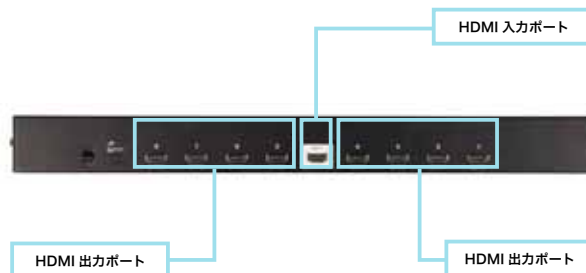

VS0108H

8ポート HDMI 分配器

Features

- ☐ 1系統のHDMI信号を8系統に分配
- ☐ 3段階カスケード接続対応
- ☐ 延長距離 - 最大20m (24AWG HDMI標準ケーブル使用時) / 15m (28AWG HDMI標準ケーブル使用時)
- ☐ ドルビーTrue HDおよびDTS HD Master Audio対応
- ☐ リフレッシュレート - 最大60Hz
- ☐ 解像度 - HDTV解像度 480p、720p、1080i、1080p(1,920×1,080)対応。最大WUXGA(1,920×1,200)対応
- ☐ DDC互換
- ☐ 最大データ信号速度 2.25Gbit

■インターフェース

フロント側

リア側

VE800

HDMI エクステンダー

Features

- ☐ デバイスの延長には、HDMIケーブルの代わりにカテゴリ5e/6に対応したLANケーブルを2本使用
  - 対応解像度：1080p(40m)、1080i(60m)
- ☐ HDCP準拠
- ☐ 他のATEN製HDMIスイッチやHDMIスプリッターとの互換性
- ☐ HDMIビデオ出力を物理的に延長して表示することが可能
- ☐ 最大解像度 - 1,920 x 1,200、最大1080p
- ☐ 信号速度は解像度1080pに対応できるよう最大2.25Gbpsまで対応
  - データ転送速度は250Mbps ~ 2.25Gbps

■インターフェース

リンクインターフェース側

HDMIインターフェース側