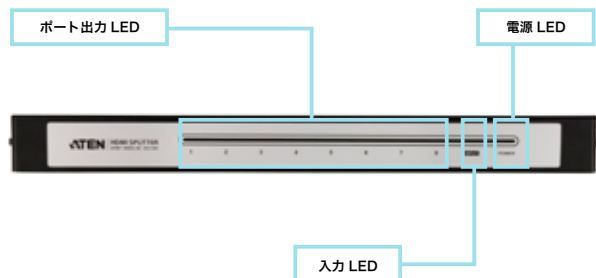

■インターフェース

フロント側