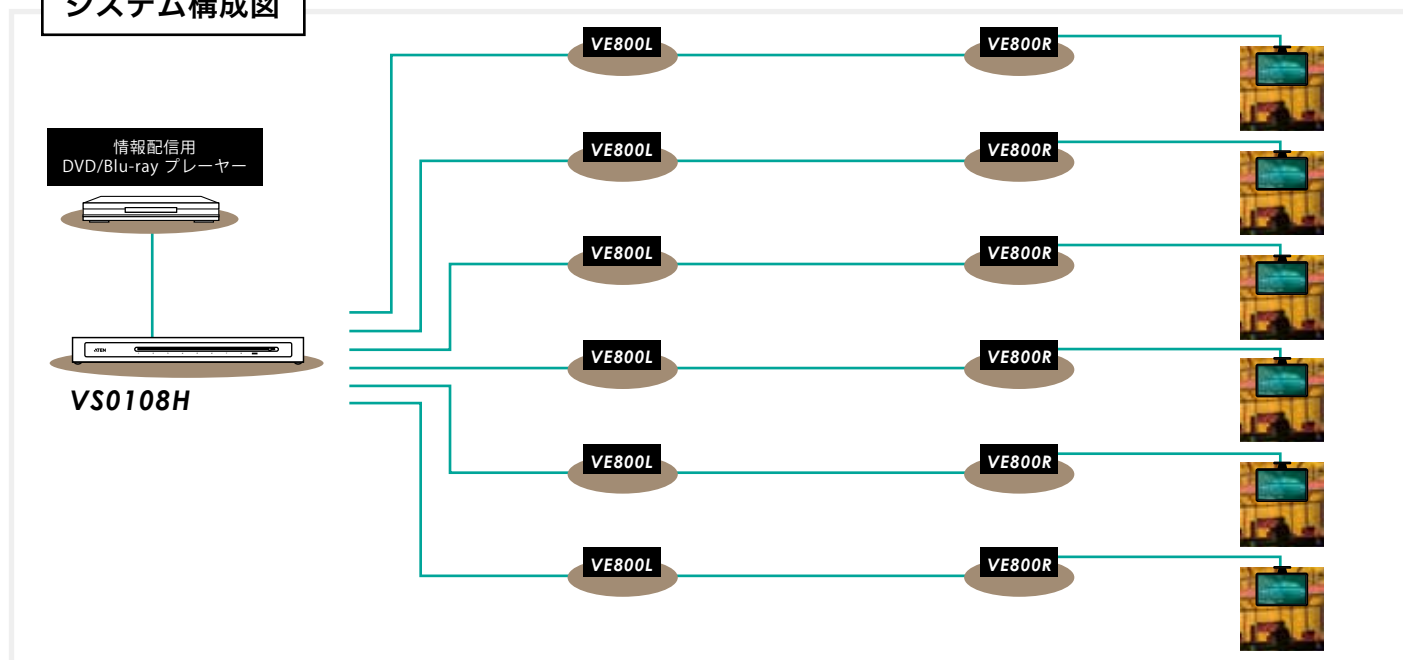

### 導入先：映画館

上映開始までの待ち時間を利用して、映画の新作情報や上映中のマナーなどを来館者に紹介するデジタルコンテンツの配信システムを館内に導入。

映画館内には、複数台のディスプレイを設置しているため、コンテンツを分配・延長する必要があり、なおかつこれらはデジタルコンテンツのため、HDMI インターフェースや HDCP などに対応していることが要件となった。

#### VS0108H 8ポート HDMI分配器

- ・HDMIインターフェースのデジタル信号を最大8系統に分配
- ・HDCP、CECに準拠
- ・最大解像度1080pおよび1,920 x 1,200に対応しており、Full HDの出力が可能

#### VE800 HDMI エクステンダー

- ・HDMIインターフェースのデジタル信号を最大40m(解像度1080p) / 60m(解像度1080i)延長
- ・カテゴリ5ケーブルによる配線
- ・HDMI、CECに準拠
- ・ATEN製 HDMI製品(分配器、スイッチャーなど)との組み合わせが可能

### システム構成図