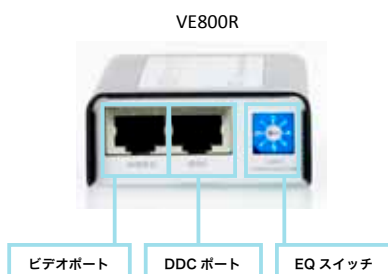

■インターフェース

フロント側