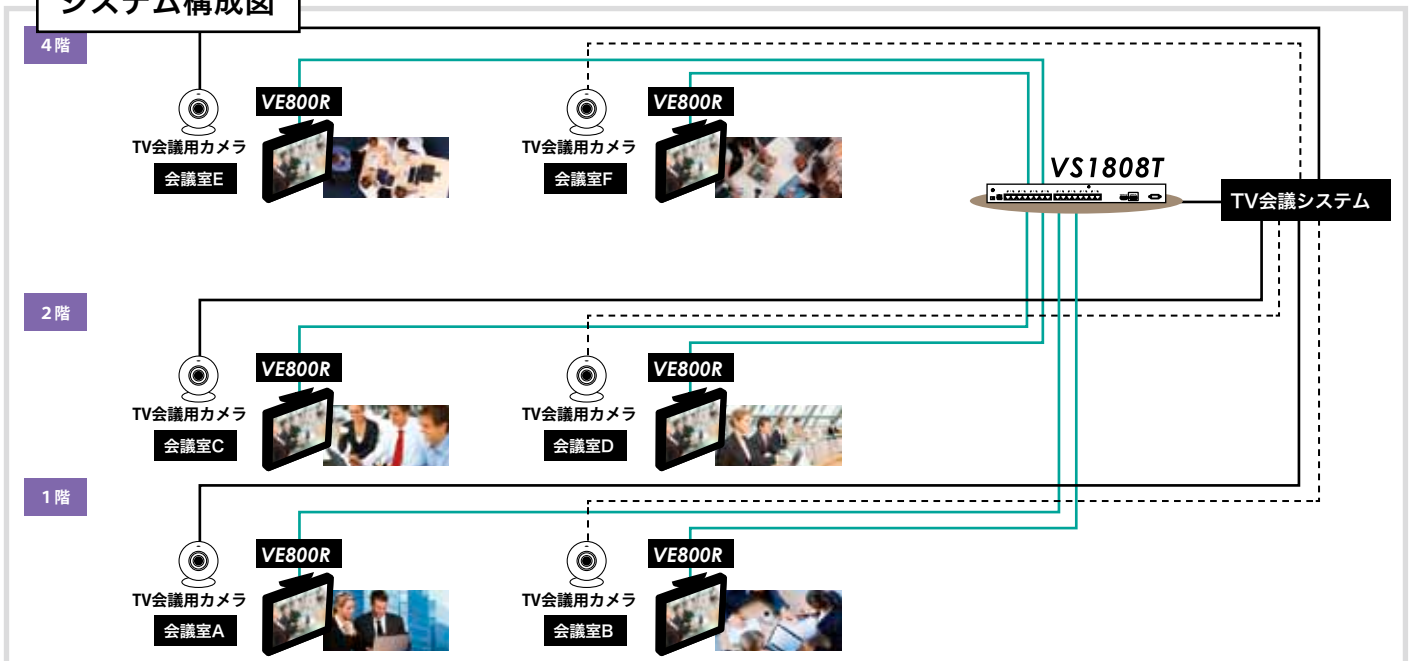

システム構成図

■導入費用

型番	標準価格	台数	小計
VS1808T	¥ 140,000	1	¥ 140,000
VE800R	¥ 14,000	6	¥ 84,000
合計(税別)			¥ 224,000