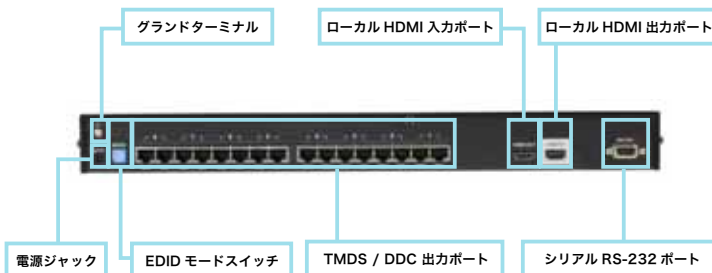

システム構成図

■導入費用

型番	標準価格	台数	小計
VS1808T	¥ 140,000	1	¥ 140,000
VE800R	¥ 14,000	6	¥ 84,000
合計(税別)			¥ 224,000

VS1808T

8ポート HDMI 分配器

Features

- 1系統のHDMIビデオ信号をカテゴリ5eケーブルで8系統に延長分配
- ディスプレイを最大60m延長可能
- 相互接続されたHDMIデバイスはCEC(Consumer Electronics Control)により1台のリモコンで操作が可能
- EDIDモードはデフォルト/学習/ポート1から選択可能
- リフレッシュレート - 最大60Hz
- HDMI(3D, Deep Color)
- ローカルユニットにもHDMI出力ポートを1ポート搭載
- HDCP準拠
- 3段階のデジチェーン接続に対応
- 対応解像度 - HDTV解像度 480p、720p、1080i、1080p(1920×1080)

**■インターフェース**

フロント側

リア側

**VE800R**

VS1804T/VS1808T 用レシーバー

Features

- ユニットの延長にはカテゴリ5eケーブルを2本使用
- 8段階のイコライザースイッチ
- 延長距離 - 40m(1080p)、60m(HDTV:1080i、1080pまたは1080i)※
- HDMIおよびHDCP1.1仕様準拠
- VS1804T/VS1808Tビデオ延長分配器用レシーバー
- 最大解像度 - 1,920×1,200、最大1080p
- HDMI(3D, Deep Color)
- DDC準拠