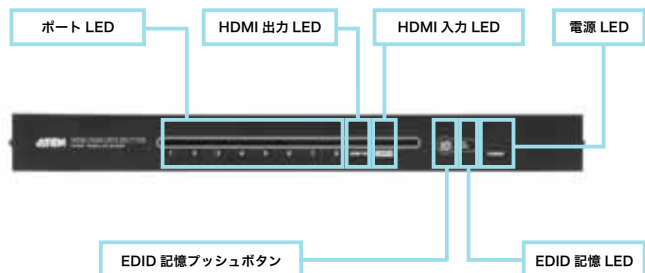

ATEN ソリューション：

ミーティングのライブ映像をVS1808TとVE800Rを使って複数フロアにまたがる会議室に延長分配

VS1808T 8ポートHDMI延長分配器

- ・製品1台でソースデバイス(TV会議システム)のHDMI信号を最大8系統に分配・延長可能
- ・3段階のデジタイゼーション接続に対応
- ・低価格でコンテンツ分配システムを構築可能

VE800R VS1804T/VS1808T用レシーバー

システム構成図

■導入費用

型番	標準価格	台数	小計
VS1808T	¥ 140,000	1	¥ 140,000
VE800R	¥ 14,000	6	¥ 84,000
合計(税別)			¥ 224,000

VS1808T

8ポート HDMI 分配器

Features

- 1系統のHDMIビデオ信号をカテゴリ5eケーブルで8系統に延長分配
- ディスプレイを最大60m延長可能
- 相互接続されたHDMIデバイスはCEC(Consumer Electronics Control)により1台のリモコンで操作が可能
- EDIDモードはデフォルト/学習/ポート1から選択可能
- リフレッシュレート - 最大60Hz
- HDMI(3D, Deep Color)
- ローカルユニットにもHDMI出力ポートを1ポート搭載
- HDCP準拠
- 3段階のデジチェーン接続に対応
- 対応解像度 - HDTV解像度 480p、720p、1080i、1080p(1920×1080)

**■インターフェース**

フロント側

リア側

**VE800R**

VS1804T/VS1808T 用レシーバー

Features

- ユニットの延長にはカテゴリ5eケーブルを2本使用
- 8段階のイコライザースイッチ
- 延長距離 - 40m(1080p)、60m(HDTV:1080i、1080pまたは1080i)※
- HDMIおよびHDCP1.1仕様準拠
- VS1804T/VS1808Tビデオ延長分配器用レシーバー
- 最大解像度 - 1,920×1,200、最大1080p
- HDMI(3D, Deep Color)
- DDC準拠