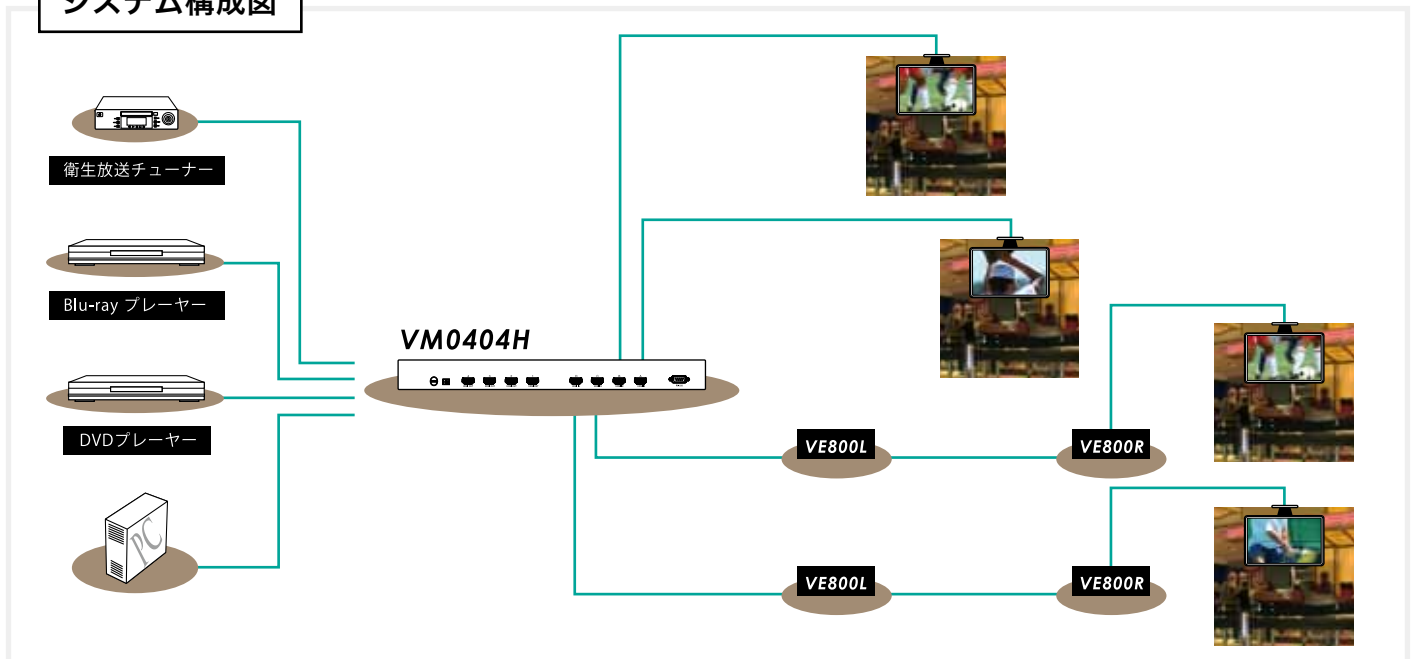

ATEN ソリューション：

VM0404H と VE800 を組み合わせ、複数系統の HDMI 信号をマトリクス状に切替、モニターに延長出力

VM0404H HDMI 4x4 マトリクススイッチ

- ・スポーツ番組やDVDなどのHDMIデジタル信号をマトリクス状に切り替えて表示
- ・4入力 4出力マトリクス型 HDMIディストリビューター
- ・HDCP / CEC準拠
- ・フロントパネルだけでなく、付属のリモコンでも切替操作が可能
- ・RS-232シリアルポート経由でのコマンド制御に対応

VE800 HDMI エクステンダー

- ・HDMIデジタル信号を最大40m(解像度1080p)まで延長可能
- ・ATEN製のHDMI機器と組み合わせて使用が可能
- ・HDCP / CEC準拠
- ・カテゴリ5ケーブルによる配線

導入のメリット

- ・サッカー中継等のデジタルコンテンツをマトリクス状に切替することで、任意のコンテンツ切替出力が可能に
- ・カテゴリ5ケーブルによる配線で、設置作業の負担を軽減
- ・VE800と組み合わせることにより、広い店舗内での設置を実現
- ・高品質なデジタルコンテンツ切替システムを低価格で構築

システム構成図

■ 導入費用

型番	標準価格	台数	小計
VM0404H	¥ 98,000	1	¥ 98,000
VE800	¥ 19,800	2	¥ 39,600
合計(税別)			¥ 137,600

VM0404H

HDMI 4×4 マトリックススイッチ

Features

- 最大4系統のHDMIソースを4系統のHDMIディスプレイに出力
- リモコンやフロントパネルのプッシュボタンでソースとディスプレイを切替
- カスケード接続対応 - 最大64のHDMIソース/ディスプレイの使用が可能
- RS-232シリアル制御に対応
- 延長距離 - 最大20m (24AWG HDMI標準ケーブル使用時) / 15m (28AWG HDMI標準ケーブル使用時)
- 解像度 - HDTV解像度 480p、720p、1080i、1080p(1,920×1,080)対応。VGA、SVGA、SXGA、UXGA、WUXGA(1,920×1,200)対応
- 最大データ信号速度2.2Gbit
- HDCP準拠

**■ インターフェース**

フロント側

出力ポート選択プッシュボタン・入力ポートLED

IR 受信部

リア側

RS-232 シリアルポート

HDMI 出力ポート

HDMI 入力ポート