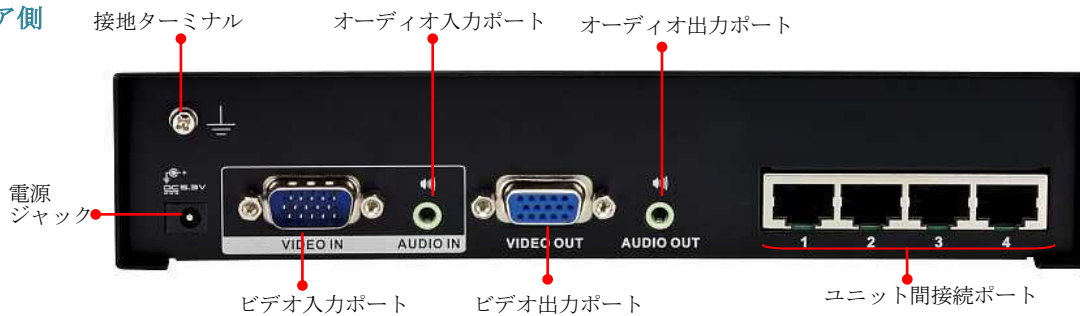

VS1204T

4ポートカテゴリ5 オーディオ・ビデオ分配器

VE170RQ

カテゴリ5 オーディオ・ビデオレシーバー

Benefits

- **映像コンテンツを手軽に延長分配可能** - セットアップは機器をケーブルで接続するだけなので、複雑な設定やソフトウェアのインストールは不要。導入後、簡単に映像コンテンツの延長分配配信が可能。
- **VGA とオーディオ信号を延長** - カテゴリ 5e ケーブル 1 本で、VGA とオーディオ信号を最長 300m 延長可能。VE170RQ のデスクュー機能を使用して、延長距離に応じた信号の強さと RGB 各色タイミングのずれを調節可能。
- **優れたコストパフォーマンス** - 必要な機器は製品本体とケーブルだけなので、導入コストを低く抑えることが可能。高品質な映像配信システムを優れたコストパフォーマンスで提供。

Features

VS1204T 4ポートカテゴリ5 オーディオ・ビデオ分配器

- 1系統のオーディオ・ビデオ入力をカテゴリ5eケーブル経由で4系統に出力
- ディスプレイはローカル側に1台、リモート側に4台接続可能
- カテゴリ5eケーブルを使用して、最大300mまで延長することが可能
- 解像度 - 最大1,920×1,200@60Hz
- オーディオ対応 (モノラル)
- 帯域幅225MHzまで対応
- 8KV/15KV ESD保護
- ラックマウント対応

リア側

VE170RQ カテゴリ5 オーディオ・ビデオレシーバー

- カテゴリ5eケーブルを使用して、信号を最大300mまで延長することが可能
- デスキュー機能- 距離に応じて、信号の強さとRGB各色のタイミングのずれを手動/自動で補正
- 解像度 -最大1,920×1,200@60Hz(150m)、1,280×1,024@60Hz(300m)
- オーディオ対応 (モノラル)
- ゲイン調節/補正の調整が可能
- 8KV/15KV ESD保護
- ラックマウント対応