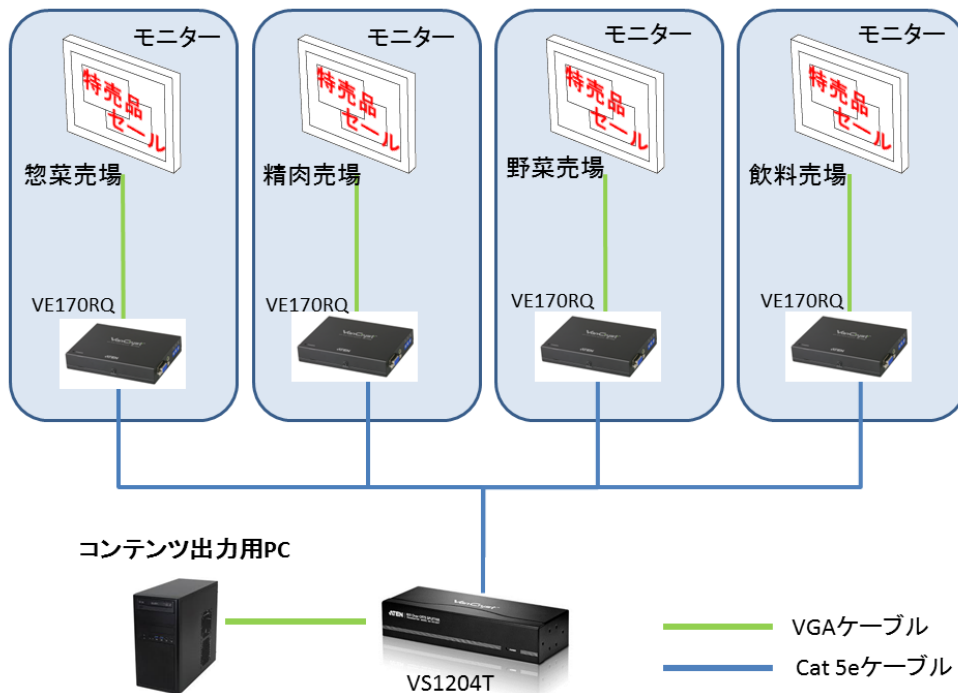

Challenges

- ◆ 特売情報コンテンツを店内の4か所の売場に設置したディスプレイに一斉配信したい。
- ◆ 情報コンテンツを搭載したPCは店内の事務所に設置するため、売り場に設置したディスプレイまで信号を延長送信する必要がある。
- ◆ 導入コストを抑えながらも、セットアップや操作方法が簡単で、高画質な映像を安定して一斉配信できるソリューションが必要。

Solution

カテゴリ 5e ケーブルで機器を接続するだけで、手軽に映像を延長送信可能

VS1204T

4ポートカテゴリ5 オーディオ・ビデオ分配器

VE170RQ

カテゴリ5 オーディオ・ビデオレシーバー

Benefits

- **映像コンテンツを手軽に延長分配可能** - セットアップは機器をケーブルで接続するだけなので、複雑な設定やソフトウェアのインストールは不要。導入後、簡単に映像コンテンツの延長分配配信が可能。
- **VGA とオーディオ信号を延長** - カテゴリ 5e ケーブル 1 本で、VGA とオーディオ信号を最長 300m 延長可能。VE170RQ のデスクュー機能を使用して、延長距離に応じた信号の強さと RGB 各色タイミングのずれを調節可能。
- **優れたコストパフォーマンス** - 必要な機器は製品本体とケーブルだけなので、導入コストを低く抑えることが可能。高品質な映像配信システムを優れたコストパフォーマンスで提供。

Features

VS1204T 4ポートカテゴリ5 オーディオ・ビデオ分配器

- 1系統のオーディオ・ビデオ入力をカテゴリ5eケーブル経由で4系統に出力
- ディスプレイはローカル側に1台、リモート側に4台接続可能
- カテゴリ5eケーブルを使用して、最大300mまで延長することが可能
- 解像度 - 最大1,920×1,200@60Hz
- オーディオ対応 (モノラル)
- 帯域幅225MHzまで対応
- 8KV/15KV ESD保護
- ラックマウント対応

リア側

VE170RQ カテゴリ5 オーディオ・ビデオレシーバー

- カテゴリ5eケーブルを使用して、信号を最大300mまで延長することが可能
- デスキュー機能- 距離に応じて、信号の強さとRGB各色のタイミングのずれを手動/自動で補正
- 解像度 -最大1,920×1,200@60Hz(150m)、1,280×1,024@60Hz(300m)
- オーディオ対応 (モノラル)
- ゲイン調節/補正の調整が可能
- 8KV/15KV ESD保護
- ラックマウント対応