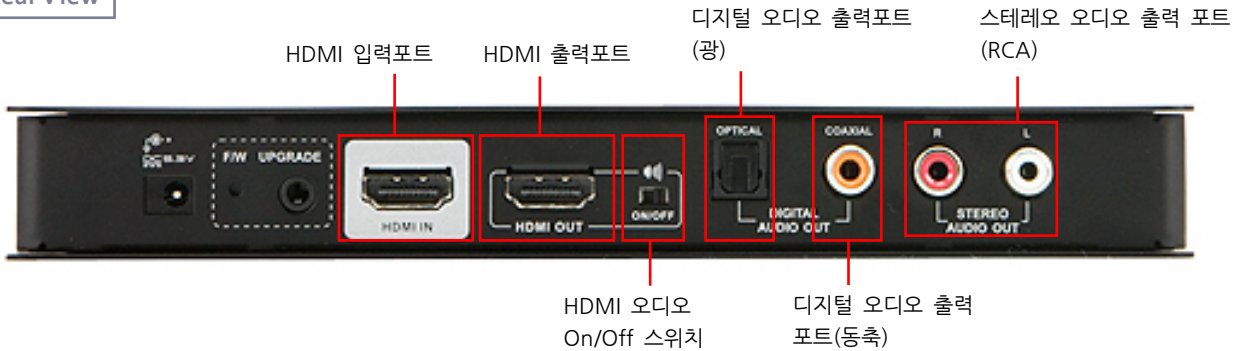

Rear View

ATEN International Co., Ltd

서울시 금천구 가산동 60-5 갑을그레이트밸리 B동303호
Tel: 02-467-6789 F: 02-467-9876
E-mail : marketing@aten.co.kr

www.aten.co.kr