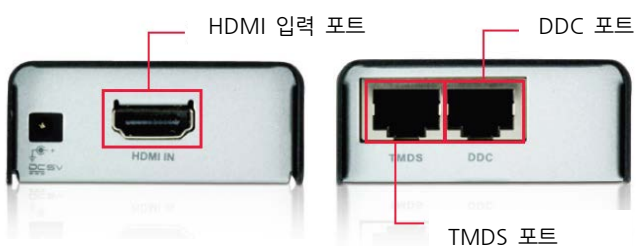

Features

VS1804T/VS1808T

4/8 포트 HDMI Over Cat 5 분배기

- Cat5케이블을 이용하여 하나의 HDMI 입력으로 4/8 HDMI 출력
- 최대 60 m 까지 연장
- HDMI (3D, Deep color) 지원
- 우수한 비디오 품질 지원 - 480p, 720p, 1080i and 1080p (1920 x 1080) 의 HDTV 해상도 지원
- 로컬 HDMI 출력 제공
- HDCP 호환
- 소비자 전자 제어로(CEC) 하나의 리모컨을 이용하여 HDMI 장치와 통신 및 상호작용
- 3단계 까지 캐스케이드 가능
- EDID 모드 선택
- 랙 마운트 가능

Rear View

➤ **VS1808T**

VE800

HDMI 연장기

- 저렴한 Cat 5e 케이블을 이용하여 로컬과 원격 장치 연결 가능
- 40m 로 1080p 연장 ; 60m 로 1080i (HDTV) 연장
- 우수한 비디오 품질 - 1920 x 1200 @ 60Hz, 최대 1080p
- HDMI (3D, Deep Color)
- DDC 호환
- HDCP 1.1 호환
- 8 세그먼트 동기화 조정 스위치는 디스플레이 품질을 최적화 함
- Dolby True HD 와 DTS HD 마스터 오디오 지원
- 원격 제어를 위한 IR 신호 지원
- HDMI 장치나 디스플레이 모두 리모컨을 제어 가능
- 전원 필요 없음 (하나의 전원 어댑터만 필요)

➤ **VE800L 로컬 장치**

➤ **VE800R 원격 장치**

Front View

Rear View

Front View

Rear View

VS182/VS184
2/4 포트 HDMI 분배기

- 하나의 HDMI AV 소스를 동시에 2/4 HDMI 디스플레이에 분배
- 우수한 비디오 품질 - 480p, 720p, 1080i and 1080p (1920x1080); VGA, SVGA, SXGA, UXGA (1600x1200), WUXGA (1920x1200)의 HDTV 해상도
- 3단계까지 캐스케이드 - 최대 8/64 HDMI 신호 제공 ; 장거리 전송 - 20 m (24 AWG)
- 캐스케이드 거리 : 소스에서 장치 -1.8m, 장치 에서 장치 -15m, 장치에서 디스플레이-20m
- HDMI (Deep Color)
- DDC 호환; HDCP 1.1 호환
- 1080P 디스플레이에서 신호율 최대 2.25Gbits 지원
- 플러그앤플레이 - 설치할 소프트웨어 불필요

Rear View

➤ VS184

VC880
HDMI 오디오 신호 분리 출력 분배기

- HDMI 입력 신호를 최대 15미터까지 반복
- HDMI 오디오 신호와 출력을 추가적 오디오 소스 장치로 축출
- 광/동축 디지털 오디오 와 아날로그 스테레오 오디오 지원
- 우수한 비디오 품질 - 최대 1920x1080 (1080p)
- HDMI 3D
- HDCP 1.1 호환
- CH2/CH5.1/오토 모드 오디오 채널 선택
- HDMI 출력을 위한 오디오 on/off 스위치 지원
- 3단계까지 확장 - 하나의 HDMI로 최대 45m까지 오디오 출력의 3단계 제공