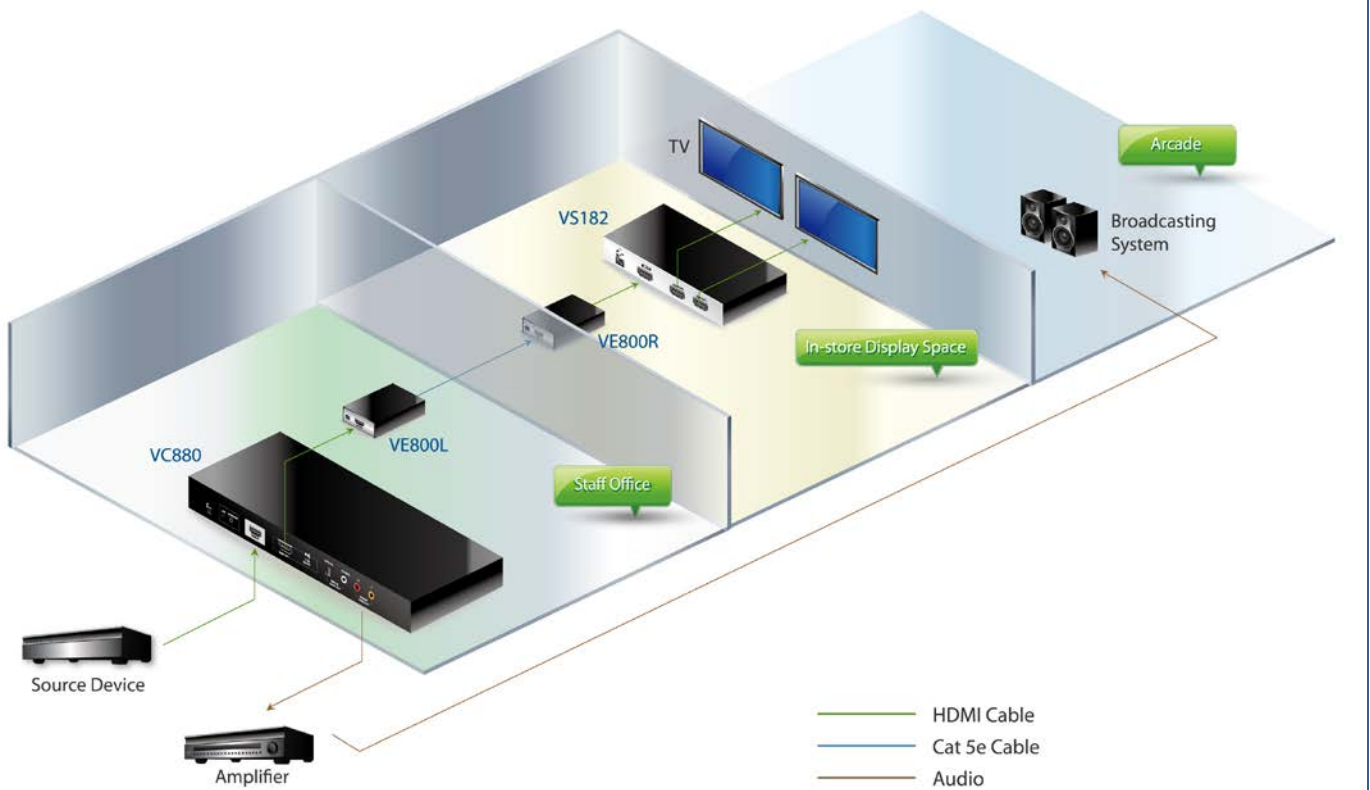

연쇄점에 들어간 광고용 디지털 사이니지 시스템에 ATEN HDMI AV 전문 솔루션을 구축하다.

Overview: 연쇄점

연쇄점은 최근에 광고목적으로 몇 가게에 대형 HDMI TV 를 설치 했습니다. 연쇄점은 ATEN 의 오디오/비디오 연장 솔루션을 이용하여 HDMI TV 광고를 다수의 TV 에 전달하기 원했고 TV 광고의 오디오 신호를 아케이드에 방송 시스템에 보내길 원합니다.

**VE800**

HDMI 연장기

**VC880**

HDMI 오디오신호 분리 출력 분배기

Benefits

- **고품질의 오디오/비디오 콘텐츠를 다수의 디스플레이에 전송** - ATEN HDMI 분배기는 고해상 비디오 1080p와 3D효과를 지원하고 단일 HDMI 소스를 다수의 TV에 전송 가능함
- **장거리 전송 지원** - HDMI 신호는 Cat5e케이블을 이용하고 HDMI 연장기를 통해 최대 60 m까지 전송 가능
- **HDMI 입력으로부터 오디오 신호 추출** - ATEN VC880은 HDMI 콘텐츠에서 오디오 신호를 추출하여 증폭기를 통해 신호를 반복 전환시켜 오디오 프로모션을 위한 아케이드에 설치되어 있는 방송 시스템에 오디오 신호를 전송할 수 있음.
- **우수한 호환성** - 대부분의 HDMI 장치들과 호환가능.

Features

VS1804T/VS1808T

4/8 포트 HDMI Over Cat 5 분배기

- Cat5케이블을 이용하여 하나의 HDMI 입력으로 4/8 HDMI 출력
- 최대 60 m 까지 연장
- HDMI (3D, Deep color) 지원
- 우수한 비디오 품질 지원 - 480p, 720p, 1080i and 1080p (1920 x 1080) 의 HDTV 해상도 지원
- 로컬 HDMI 출력 제공
- HDCP 호환
- 소비자 전자 제어로(CEC) 하나의 리모컨을 이용하여 HDMI 장치와 통신 및 상호작용
- 3단계 까지 캐스케이드 가능
- EDID 모드 선택
- 랙 마운트 가능

➤ **VE800L 로컬 장치**

➤ **VE800R 원격 장치**

Front View

Rear View

Front View

Rear View

VS182/VS184
2/4 포트 HDMI 분배기

- 하나의 HDMI AV 소스를 동시에 2/4 HDMI 디스플레이에 분배
- 우수한 비디오 품질 - 480p, 720p, 1080i and 1080p (1920x1080); VGA, SVGA, SXGA, UXGA (1600x1200), WUXGA (1920x1200)의 HDTV 해상도
- 3단계까지 캐스케이드 - 최대 8/64 HDMI 신호 제공 ; 장거리 전송 - 20 m (24 AWG)
- 캐스케이드 거리 : 소스에서 장치 -1.8m, 장치 에서 장치 -15m, 장치에서 디스플레이-20m
- HDMI (Deep Color)
- DDC 호환; HDCP 1.1 호환
- 1080P 디스플레이에서 신호율 최대 2.25Gbits 지원
- 플러그앤플레이 - 설치할 소프트웨어 불필요