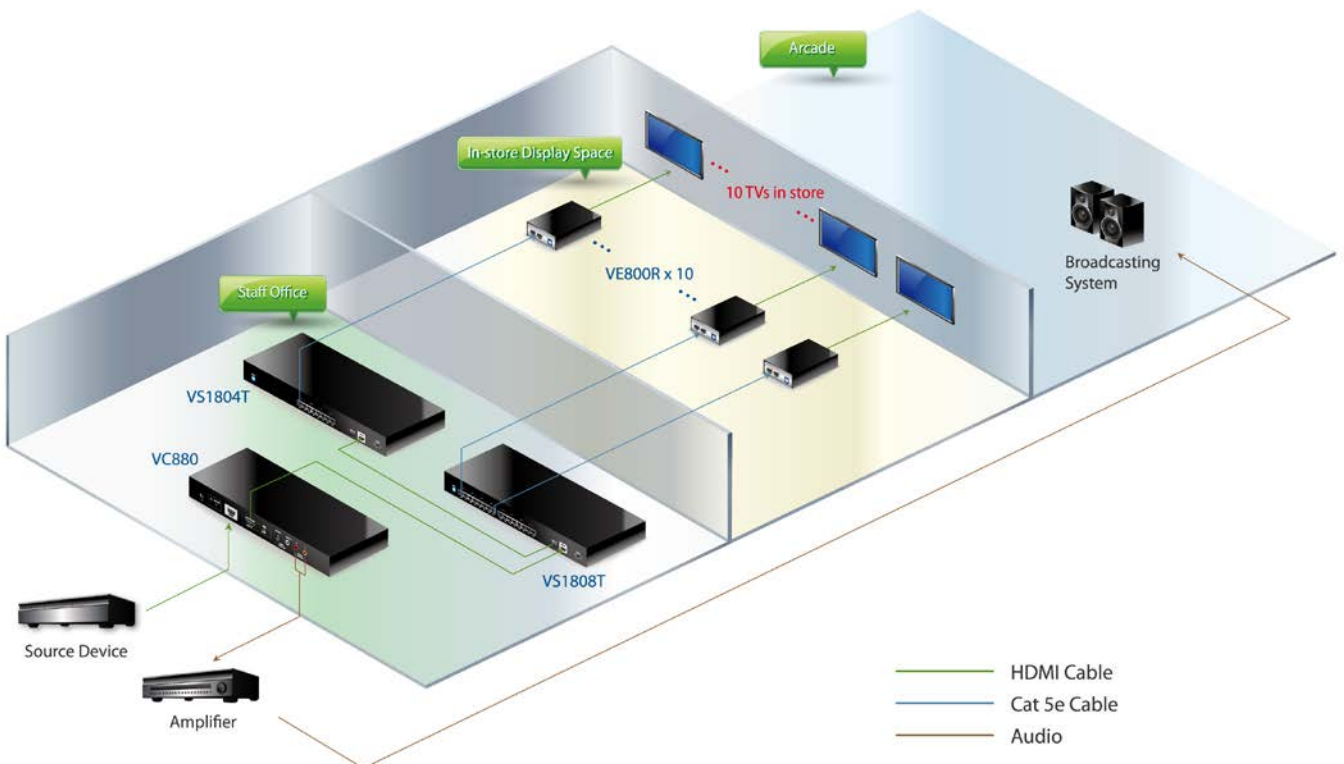

Solution

대형규모 샵: