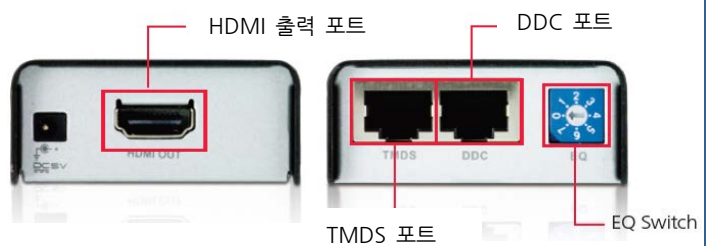

Features

VS1804T/VS1808T

4/8 포트 HDMI Over Cat 5 분배기

- Cat5케이블을 이용하여 하나의 HDMI 입력으로 4/8 HDMI 출력
- 최대 60 m 까지 연장
- HDMI (3D, Deep color) 지원
- 우수한 비디오 품질 지원 - 480p, 720p, 1080i and 1080p (1920 x 1080) 의 HDTV 해상도 지원
- 로컬 HDMI 출력 제공
- HDCP 호환
- 소비자 전자 제어로(CEC) 하나의 리모컨을 이용하여 HDMI 장치와 통신 및 상호작용
- 3단계 까지 캐스케이드 가능
- EDID 모드 선택
- 랙 마운트 가능

➤ **VE800L 로컬 장치**

➤ **VE800R 원격 장치**

Front View

Rear View

Front View

Rear View

VS182/VS184
2/4 포트 HDMI 분배기

- 하나의 HDMI AV 소스를 동시에 2/4 HDMI 디스플레이에 분배
- 우수한 비디오 품질 - 480p, 720p, 1080i and 1080p (1920x1080); VGA, SVGA, SXGA, UXGA (1600x1200), WUXGA (1920x1200)의 HDTV 해상도
- 3단계까지 캐스케이드 - 최대 8/64 HDMI 신호 제공 ; 장거리 전송 - 20 m (24 AWG)
- 캐스케이드 거리 : 소스에서 장치 -1.8m, 장치 에서 장치 -15m, 장치에서 디스플레이-20m
- HDMI (Deep Color)
- DDC 호환; HDCP 1.1 호환
- 1080P 디스플레이에서 신호율 최대 2.25Gbits 지원
- 플러그앤플레이 - 설치할 소프트웨어 불필요

Rear View

➤ VS184

VC880
HDMI 오디오 신호 분리 출력 분배기

- HDMI 입력 신호를 최대 15미터까지 반복
- HDMI 오디오 신호와 출력을 추가적 오디오 소스 장치로 축출
- 광/동축 디지털 오디오 와 아날로그 스테레오 오디오 지원
- 우수한 비디오 품질 - 최대 1920x1080 (1080p)
- HDMI 3D
- HDCP 1.1 호환
- CH2/CH5.1/오토 모드 오디오 채널 선택
- HDMI 출력을 위한 오디오 on/off 스위치 지원
- 3단계까지 확장 - 하나의 HDMI로 최대 45m까지 오디오 출력의 3단계 제공