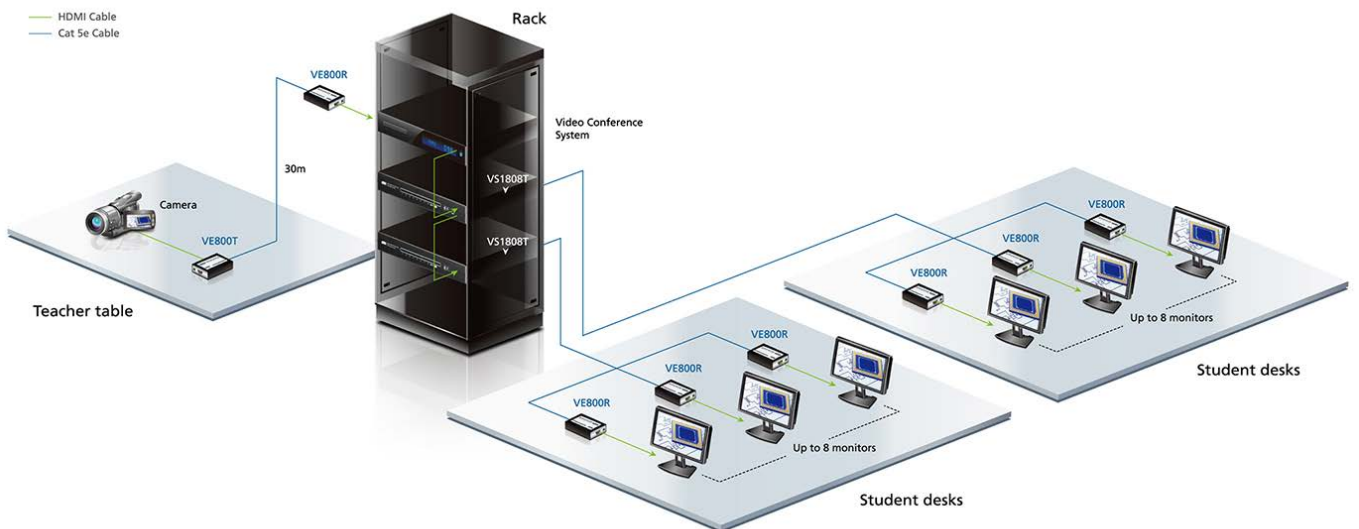

ATEN HDMI 미디어 분배 솔루션으로 태국 대학교에 최상의 교육 환경을 구축하다.

개요: 대학교

태국에 있는 대학교는 학생들의 교육 개선과 경험을 위해 55 개의 비디오 방송 시스템 학습실을 아날로그에서 HDMI 로 업그레이드 하려 합니다. 또한 HDMI 카메라를 이용하여 학습내용을 녹화 저장하여 각 학습실에 전달하길 바랍니다. HDMI 신호 분배 장치가 필요하며 다음과 같은 요구사항이 있습니다:

HDMI 연장기

Benefits

- **효율적인 비용** - HDMI 미디어 분배 솔루션은 HDMI Over Cat 5 분배기와 HDMI 리시버로 구성되어, 빠르고 쉬운 방식으로 다른 장치를 구매하지 않고도 HDCP 와 HDMI 콘텐츠를 하나의 소스에서 16 개의 디스플레이에 전송 가능합니다.
- **장거리 전송** - VE800 HDMI 연장기는 Cat 5e 케이블을 이용하여 HDMI 카메라와 비디오 컨퍼런스 시스템까지 최대 60 미터 거리 연장 가능
- **Cat 5e 케이블** -설치 시간 및 비용 절감
- **우수한 A/V 품질** - 최대 1080p, 1920 x 1200 의 HDTV 비디오 해상도 지원

Features

VS1808T

8 포트 HDMI Over Cat 5 분배기

- Cat 5e 케이블을 통해 하나의 HDMI 입력을 8개 HDMI 출력
- 최대 60m까지 디스플레이 연장
- HDMI 지원 (3D, Deep color)
- 돌비 트루 HD와 DTS HD 마스터 오디오 지원
- 로컬 HDMI 출력 지원
- HDCP 호환
- 3단계 캐스케이드 연결
- 고선명 멀티미디어 인터페이스 (CEC)는 연결된 HDMI 장치들과 통신하고 하나의 원격 제어에 응답하도록 허용
- EDID 모드 선택
- 랙 마운트 가능

Rear View

VE800

HDMI 연장기

- HDMI 소스와 HDMI 디스플레이 사이의 거리를 연장
- 장거리 전송을 위한 Cat 5e 케이블 사용
- 8 부분 균등화 조정 스위치
- 1080p - 40m 연장, 1080i (HDTV) - 60m 연장
- 뛰어난 비디오 화질 - 1920 x 1200, 최대 1080p
- HDMI (3D, Deep Color) 지원
- 돌비 트루 HD와 DTS HD 마스터 오디오 지원
- DDC 호환
- HDCP 1.1 호환