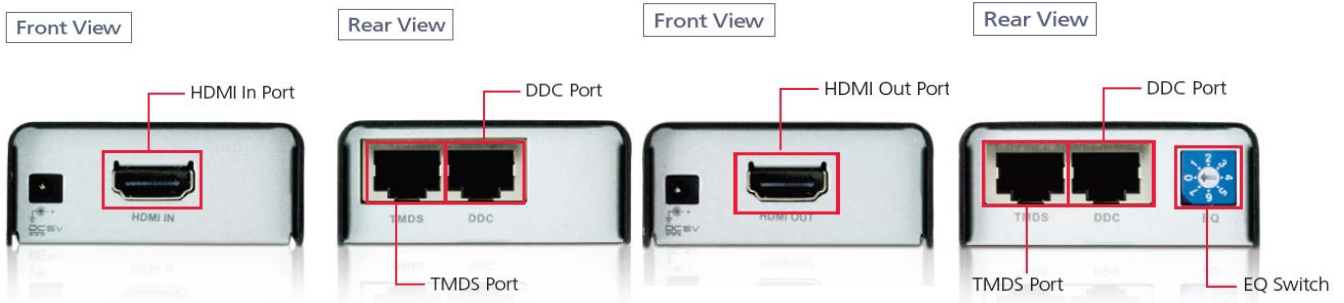

- 모든 ATEN HDMI 스위치와 분배기와 호환

➤ VE800L 로컬 장치

➤ VE800R 원격 장치

ATEN International Co., Ltd

서울시 금천구 가산동 60-5 갑을그레이트밸리 B동303호
Tel: 02-467-6789 F: 02-467-9876
E-mail : marketing@aten.co.kr

www.aten.co.kr