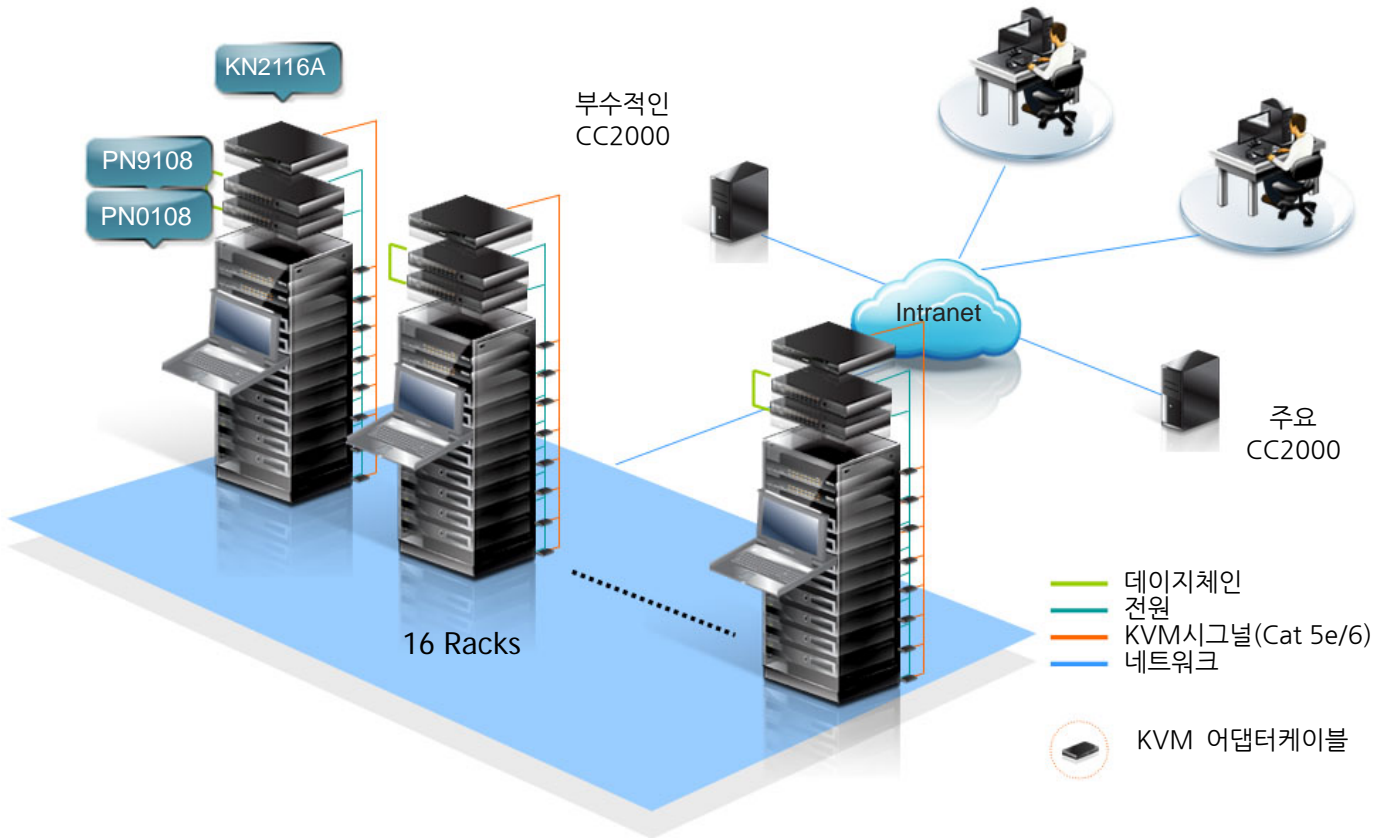

ATEN 솔루션

대형 서버룸을 위해 ATEN 은 통합솔루션으로 케이블 비용을 최소화 하면서 IT 운영자들이 모든 서버들을 중앙 통제 관리 및 원격 통제 할 수 있게 제안하였습니다.

KN2116A 16 포트 KVM Over the NET™

KN2116A 는 인터넷 사용 웹 기본 사양으로 기업형 서버룸을 로컬 및 원격 운영할 수 있다. 앞선 기술로는 메시지 보드, 화면 분할 모드, 마우스 DynaSync™ 그리고 어댑터 ID 등 IT 매니지먼트를 효과적으로 업그레이드 할 수 있습니다.

CL1000 LCD 콘솔

CL1000 는 KVM 콘솔 모듈은 KVM 스위치의 표준 프론트엔드 역할을 합니다. 17" LCD 패널과 통합하는 기능과 풀 키보드와 1U 터치패드, 랙 설치가 가능합니다.

PN0108/PN9108

8 포트 Power Over the NET™

ATEN Power Over the NET™ 제품은 IT 운영자가 제품의 전원을 원격 접속으로 TCP/IP 로 연결된 어떤 제품이든 ON/OFF 할 수 있는 아웃렛 레벨 컨트롤기능을 가지고 있습니다..

CC2000 컨트롤 센터 Over the NET™

ATEN 의 CC2000 매니지먼트 소프트웨어는 전체 분산 데이터 센터 환경에 액세스하고 제어하는데 필요한 도구를 통해 IT 관리자에게 제공합니다.

설치

장점

원격 접속 통합 컨트롤

모든 IT 장비의 전체 제어를 위한 원격 BIOS 수준 액세스 및 전원 관리 기능을 제공

인력 절감

적은 수의 관리자가 여러 위치에 있는 수백개의 서버를 관리하도록 허용.

다운시간을 최소화함

중요한 서버를 응급상황에 대한 빠른 조치

설치 비용 절감

Cat 5e/6 케이블 연결 사용하여 정리된 효율적인 설치를 제공

중앙 집중식 관리

단일 인터페이스를 통해 안전하고 중앙 집중식 관리를 제공.

공간 및 비용 절감

불필요한 비용 없이 LCD KVM 콘솔의 공간 절약 및 효율성을 제공