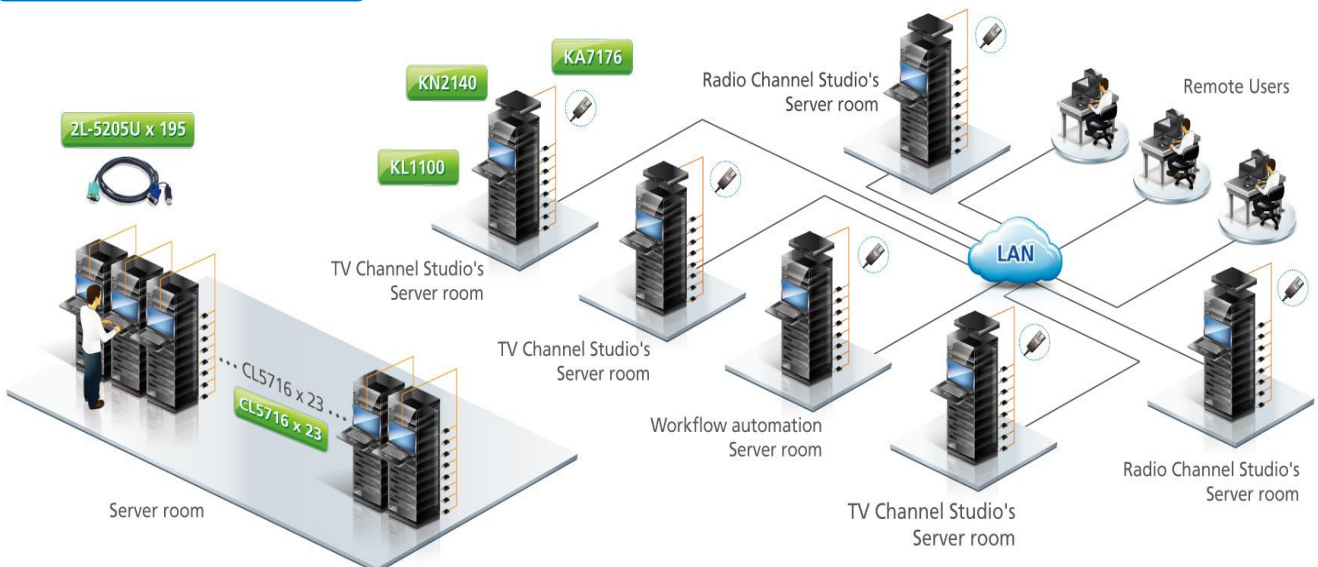

IT 인프라를 더 효율적으로 관리할 수 있도록 ATEN KVM 솔루션을 전개하다.

Overview

중앙 아시아 최대 규모의 미디어센터는 카자흐스탄의 수도 아스타나에 문을 열었다. 미디어 센터의 규모는 8 만 평방미터의 크기이며 다양한 유형의 스튜디오를 위해 브로드 캐스팅 채널, 텔레비전 프로그램, 소셜 프로그램, 새로운 서브 미션, 그리고 5 개의 대형 영화관들 같은 현대식 편의시설로 들어차 있다. 생산 제어 및 방송의 자동화 증가, 미디어 서버에 저장 방식 및 많은 콘텐츠를 제공함에 따라 복잡한 흐름을 관리하기 위해 다양한 어플리케이션에 의지하는 빈도수가 높다. 이런 미디어, 어플리케이션 서버들은 하나의 서버룸에 거의 200 개가 넘는 서버들이 집중하여 위치해 있고 작은 6 개의 서버룸에는 두 개의 다른 서버를 호스팅 하고 있다. 그러므로 IT 장비를 사용함에 효율적으로 관리할 수 있는 솔루션을 요구했다.

ATEN Solution

KN2140v
40 포트 KVM Over the NET™

KL1100
듀얼 레일 LCD PS/2-USB 콘솔

CL5716
16 포트 LCD KVM 스위치

- 고밀도 포트 - 1U하우징에 최고 40 포트
- 원격 KVM Over IP 접속을 위한 두개의 분리된 버스
- 가상 미디어 지원
- 듀얼 레일 하우징의 LCD 모니터 KVM 콘솔과 KN2140v의 연결
- 듀얼 레일 디자인으로 LCD 모니터와 키보드/터치패드 모듈을 독립적으로 운영
- 보안문제로 KVM Over IP 대신 CL5716 이 선택되어 서버룸에서 사용됨
- 1U하우징에 LCD 모니터와 KVM 콘솔이 포함되어 16포트 KVM 스위치와 통합

Benefits

- 다수의 사용자가 시간과 비용절약을 위해 원격으로 다수의 서버를 KVM over IP 접속
- 유연한 관리 및 원격 소프트웨어 업데이트를 위한 가상 미디어 지원
- 고밀도 포트 와 랙공간을 극대화 한 공간 절약 디자인

Solution Setup

KN2140v 40 포트 KVM Over the NET™

- 1 로컬/2 원격 사용자 접속

- 멀티플랫폼 서버 환경 지원: Windows, Mac, Sun, Linux 그리고 VT100 기반 시리얼 장치
- 패널 어레이 모드로 로컬 및 원격 접속 운영 가능

Rear View

KL1100 듀얼 레일 LCD PS/2-USB 콘솔

- 모든 ATEN KVM 스위치와 호환. 거의 대부분의 KVM 스위치와 호환
- DDC 에뮬레이션 - 모니터의 최적의 해상도에 맞게 자동으로 비디오 설정
- 멀티플랫폼 지원: Windows 2000/XP/Vista, Linux, Unix, Novell, Sun, FreeBSD

Rear View