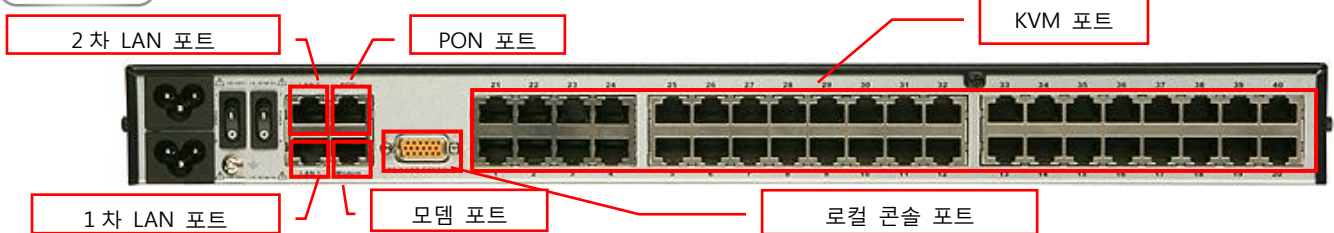

ATEN Solution

KN2140v
40 포트 KVM Over the NET™

KL1100
듀얼 레일 LCD PS/2-USB 콘솔

CL5716
16 포트 LCD KVM 스위치

- 고밀도 포트 - 1U하우징에 최고 40 포트
- 원격 KVM Over IP 접속을 위한 두개의 분리된 버스
- 가상 미디어 지원
- 듀얼 레일 하우징의 LCD 모니터 KVM 콘솔과 KN2140v의 연결
- 듀얼 레일 디자인으로 LCD 모니터와 키보드/터치패드 모듈을 독립적으로 운영
- 보안문제로 KVM Over IP 대신 CL5716 이 선택되어 서버룸에서 사용됨
- 1U하우징에 LCD 모니터와 KVM 콘솔이 포함되어 16포트 KVM 스위치와 통합

Benefits

- 다수의 사용자가 시간과 비용절약을 위해 원격으로 다수의 서버를 KVM over IP 접속
- 유연한 관리 및 원격 소프트웨어 업데이트를 위한 가상 미디어 지원
- 고밀도 포트 와 랙공간을 극대화 한 공간 절약 디자인

Solution Setup

KN2140v 40 포트 KVM Over the NET™

- 1 로컬/2 원격 사용자 접속

- 멀티플랫폼 서버 환경 지원: Windows, Mac, Sun, Linux 그리고 VT100 기반 시리얼 장치
- 패널 어레이 모드로 로컬 및 원격 접속 운영 가능

Rear View

KL1100 듀얼 레일 LCD PS/2-USB 콘솔

- 모든 ATEN KVM 스위치와 호환. 거의 대부분의 KVM 스위치와 호환
- DDC 에뮬레이션 - 모니터의 최적의 해상도에 맞게 자동으로 비디오 설정
- 멀티플랫폼 지원: Windows 2000/XP/Vista, Linux, Unix, Novell, Sun, FreeBSD

Rear View