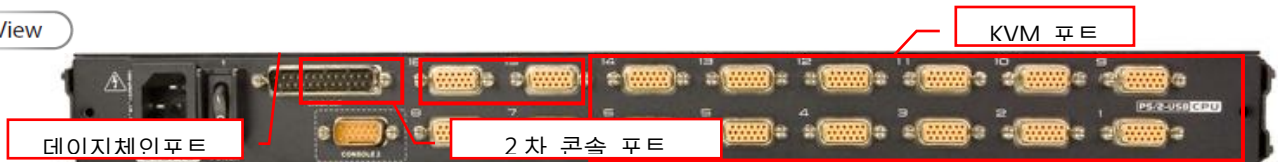

Rear View

KL1100 듀얼 레일 LCD PS/2-USB 콘솔

- 모든 ATEN KVM 스위치와 호환. 거의 대부분의 KVM 스위치와 호환
- DDC 에뮬레이션 - 모니터의 최적의 해상도에 맞게 자동으로 비디오 설정
- 멀티플랫폼 지원: Windows 2000/XP/Vista, Linux, Unix, Novell, Sun, FreeBSD

Rear View

CL5716 16 포트 LCD KVM 스위치

- 콘솔 포커스가 다른 경우에도 부드러운 스위칭과 동시에 여러 대의 컴퓨터를 부팅하고 하는 키보드 마우스 에뮬레이션 (PS/2 그리고 USB)
- 멀티플랫폼 지원 - Windows, Linux, Mac, Sun
- LCD 모듈 USB 포트는 각 컴퓨터가 USB 주변기기를 접속할 수 있게 함

Rear View

2L5205U USB KVM 케이블