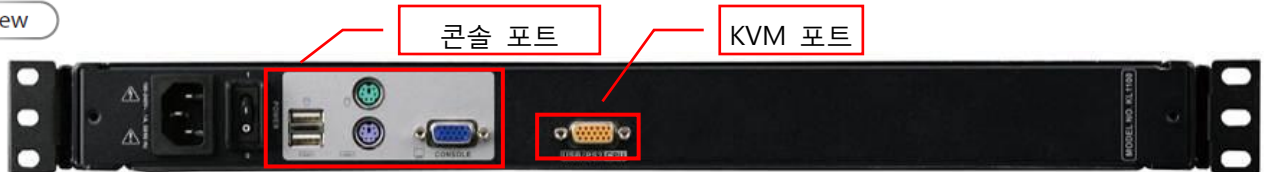

ATEN Solution

KN2140v
40 포트 KVM Over the NET™

KL1100
듀얼 레일 LCD PS/2-USB 콘솔

CL5716
16 포트 LCD KVM 스위치

- 고밀도 포트 - 1U하우징에 최고 40 포트
- 원격 KVM Over IP 접속을 위한 두개의 분리된 버스
- 가상 미디어 지원
- 듀얼 레일 하우징의 LCD 모니터 KVM 콘솔과 KN2140v의 연결
- 듀얼 레일 디자인으로 LCD 모니터와 키보드/터치패드 모듈을 독립적으로 운영
- 보안문제로 KVM Over IP 대신 CL5716 이 선택되어 서버룸에서 사용됨
- 1U하우징에 LCD 모니터와 KVM 콘솔이 포함되어 16포트 KVM 스위치와 통합

Benefits

- 다수의 사용자가 시간과 비용절약을 위해 원격으로 다수의 서버를 KVM over IP 접속
- 유연한 관리 및 원격 소프트웨어 업데이트를 위한 가상 미디어 지원
- 고밀도 포트 와 랙공간을 극대화 한 공간 절약 디자인

Solution Setup

KN2140v 40 포트 KVM Over the NET™

- 1 로컬/2 원격 사용자 접속

- 멀티플랫폼 서버 환경 지원: Windows, Mac, Sun, Linux 그리고 VT100 기반 시리얼 장치
- 패널 어레이 모드로 로컬 및 원격 접속 운영 가능

Rear View

KL1100 듀얼 레일 LCD PS/2-USB 콘솔

- 모든 ATEN KVM 스위치와 호환. 거의 대부분의 KVM 스위치와 호환
- DDC 에뮬레이션 - 모니터의 최적의 해상도에 맞게 자동으로 비디오 설정
- 멀티플랫폼 지원: Windows 2000/XP/Vista, Linux, Unix, Novell, Sun, FreeBSD

Rear View

CL5716 16 포트 LCD KVM 스위치

- 콘솔 포커스가 다른 경우에도 부드러운 스위칭과 동시에 여러 대의 컴퓨터를 부팅하고 하는 키보드 마우스 에뮬레이션 (PS/2 그리고 USB)
- 멀티플랫폼 지원 - Windows, Linux, Mac, Sun
- LCD 모듈 USB 포트는 각 컴퓨터가 USB 주변기기를 접속할 수 있게 함

Rear View

2L5205U USB KVM 케이블