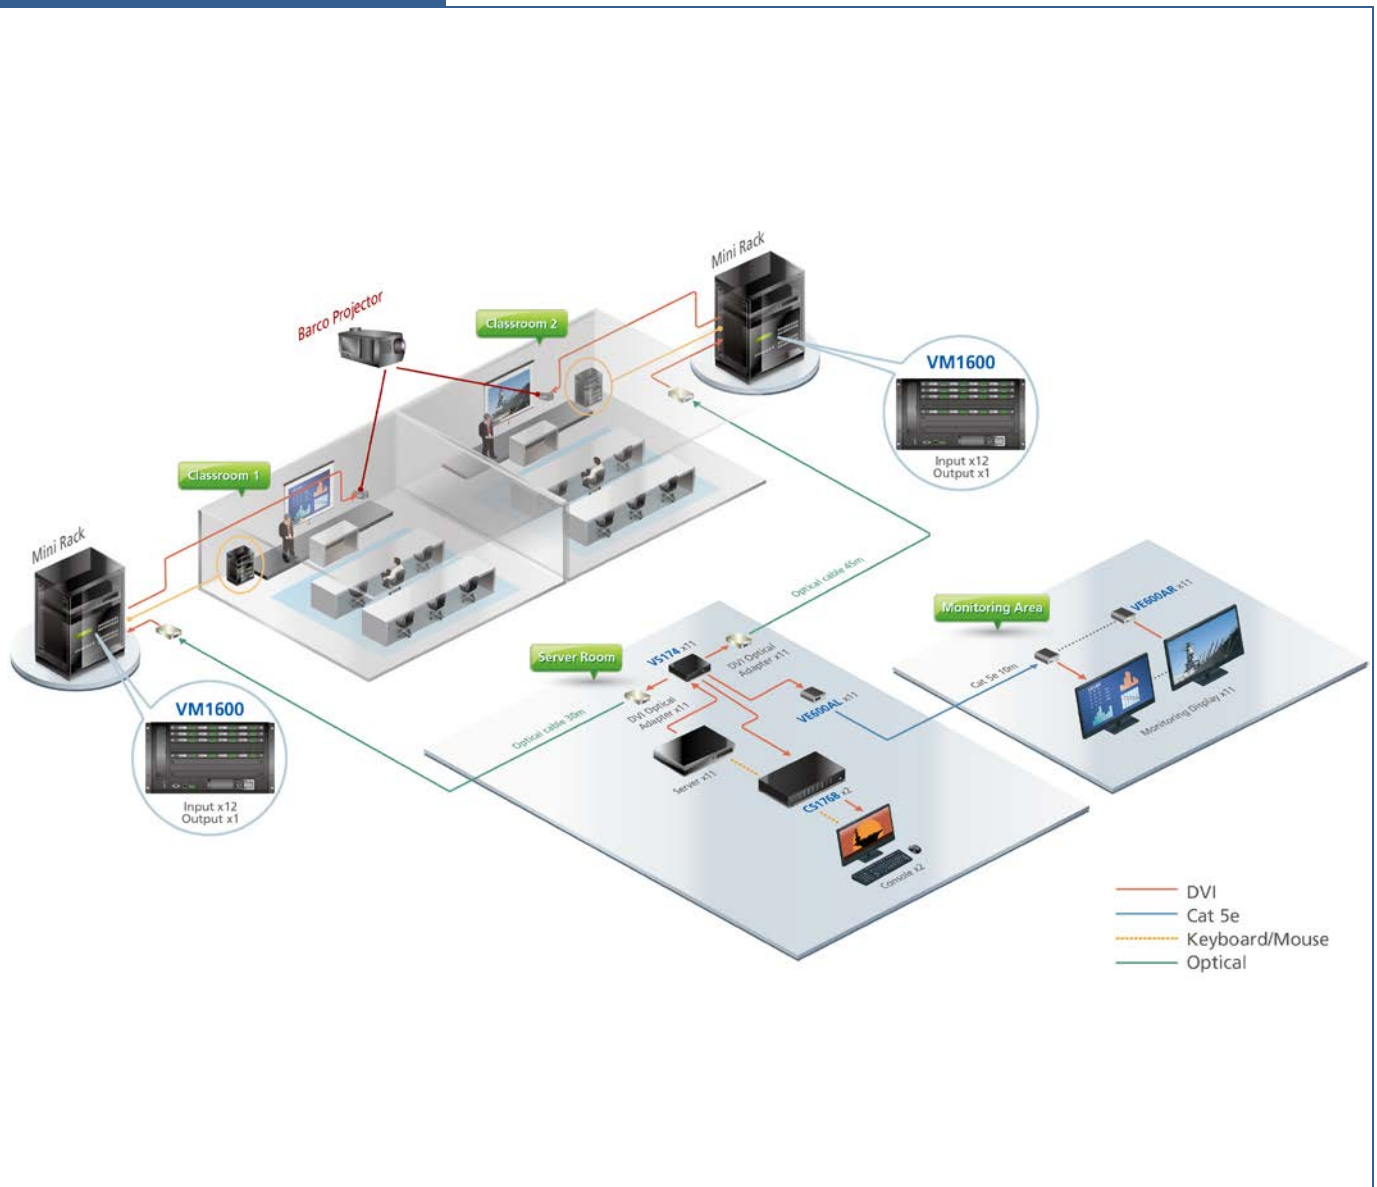

Front View

VE600A x 11
DVI 연장기(오디오)

VE600AL 로컬 장치

Front View

VE600AR 원격 장치

Rear View

솔루션구조

기능 & 장점

- CS1768 DVI KVM 스위치와 VS174-DVI 분배기, VM1600 DVI-I/O 보드와 VE600A-DVI 연장치를 포함한 ATEN의 DVI 솔루션은 현존해 있는 A/V 교육 환경에 매우 적합합니다. **이러한 방법으로 고가의 신호 변환 절차의 불편함을 줄였습니다.**
- 모듈형 매트릭스 스위치는 유연한 확장이 가능하여 교육시설 증대에 매우 필요합니다. 최대 16 개의 DVI 입력과 16 개의 DVI 출력 지원 가능합니다.
- CS1768 과 VS174 로, 운영자는 다양한 소스 장치에서 데이터 또는 A/V 신호를 선택하여 선택된 콘텐츠를 다양한 장소로 전송 할 수 있습니다. VE600A 를 추가 함으로써, 선택된 콘텐츠는 60 미터 이상 보내져 운영자는 서버룸에서 원격 모니터와 전송 상태 신호 제어 가능 합니다.