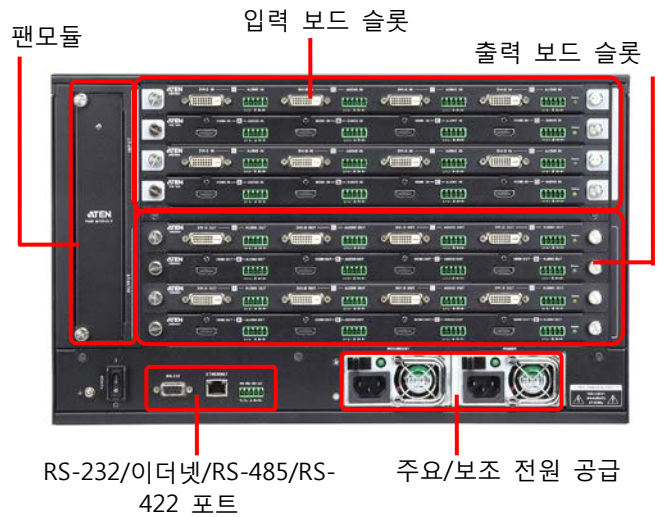

16x16 모듈형 매트릭스 스위치

VM7604 x 6

4-Port DVI 입력 보드

VM8604 x 2

4-Port DVI 출력 보드

Front View

Rear View

VM7604/VM8604 DVI 입력/출력 보드