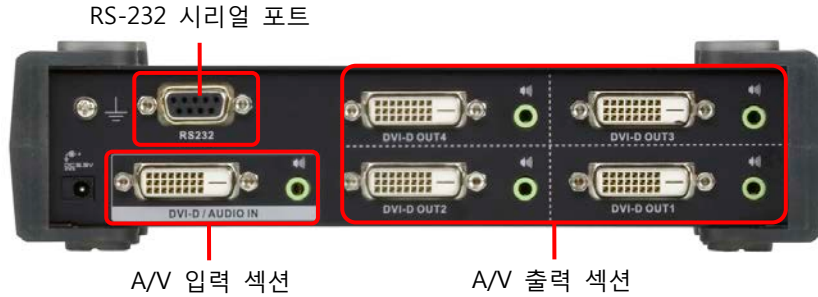

솔루션

CS1768 x 2

8 포트 USB DVI KVM 스위치

Rear View

VS174 x 11

4 포트 DVI 듀얼 링크 분배기
(오디오)

Rear View

VM1600 x 2

16x16 모듈형 매트릭스 스위치

VM7604 x 6

4-Port DVI 입력 보드

VM8604 x 2

4-Port DVI 출력 보드

Front View

Rear View

VM7604/VM8604 DVI 입력/출력 보드