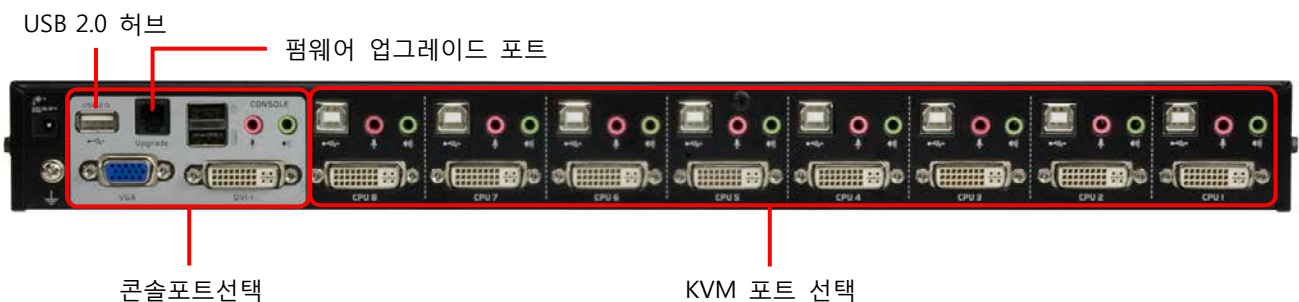

도전과제

- 최상의 호환성과 안정성을 통합하여 현존해 있는 A/V 솔루션에 통합하여야 합니다.
- 각기 다른 소스 장치에서 나오는 비디오 소스를 선택할 수 있고 선택된 신호는 두 개의 교육실로 실시간 전송 가능해야 합니다.
- 향후 설치 확장이 필요할 수 있기 때문에 그에 맞는 솔루션이 필요 합니다.
- 서버실에서 원격 모니터와 비디오 전송 상태 제어 가능해야 합니다.

솔루션

CS1768 x 2

8 포트 USB DVI KVM 스위치

Rear View

VS174 x 11

4 포트 DVI 듀얼 링크 분배기
(오디오)

Rear View

VM1600 x 2

16x16 모듈형 매트릭스 스위치

VM7604 x 6

4-Port DVI 입력 보드

VM8604 x 2

4-Port DVI 출력 보드

Front View

Rear View

VM7604/VM8604 DVI 입력/출력 보드

- CS1768 DVI KVM 스위치와 VS174-DVI 분배기, VM1600 DVI-I/O 보드와 VE600A-DVI 연장치를 포함한 ATEN의 DVI 솔루션은 현존해 있는 A/V 교육 환경에 매우 적합합니다. **이러한 방법으로 고가의 신호 변환 절차의 불편함을 줄였습니다.**
- 모듈형 매트릭스 스위치는 유연한 확장이 가능하여 교육시설 증대에 매우 필요합니다. 최대 16 개의 DVI 입력과 16 개의 DVI 출력 지원 가능합니다.
- CS1768 과 VS174 로, 운영자는 다양한 소스 장치에서 데이터 또는 A/V 신호를 선택하여 선택된 콘텐츠를 다양한 장소로 전송 할 수 있습니다. VE600A 를 추가 함으로써, 선택된 콘텐츠는 60 미터 이상 보내져 운영자는 서버룸에서 원격 모니터와 전송 상태 신호 제어 가능 합니다.