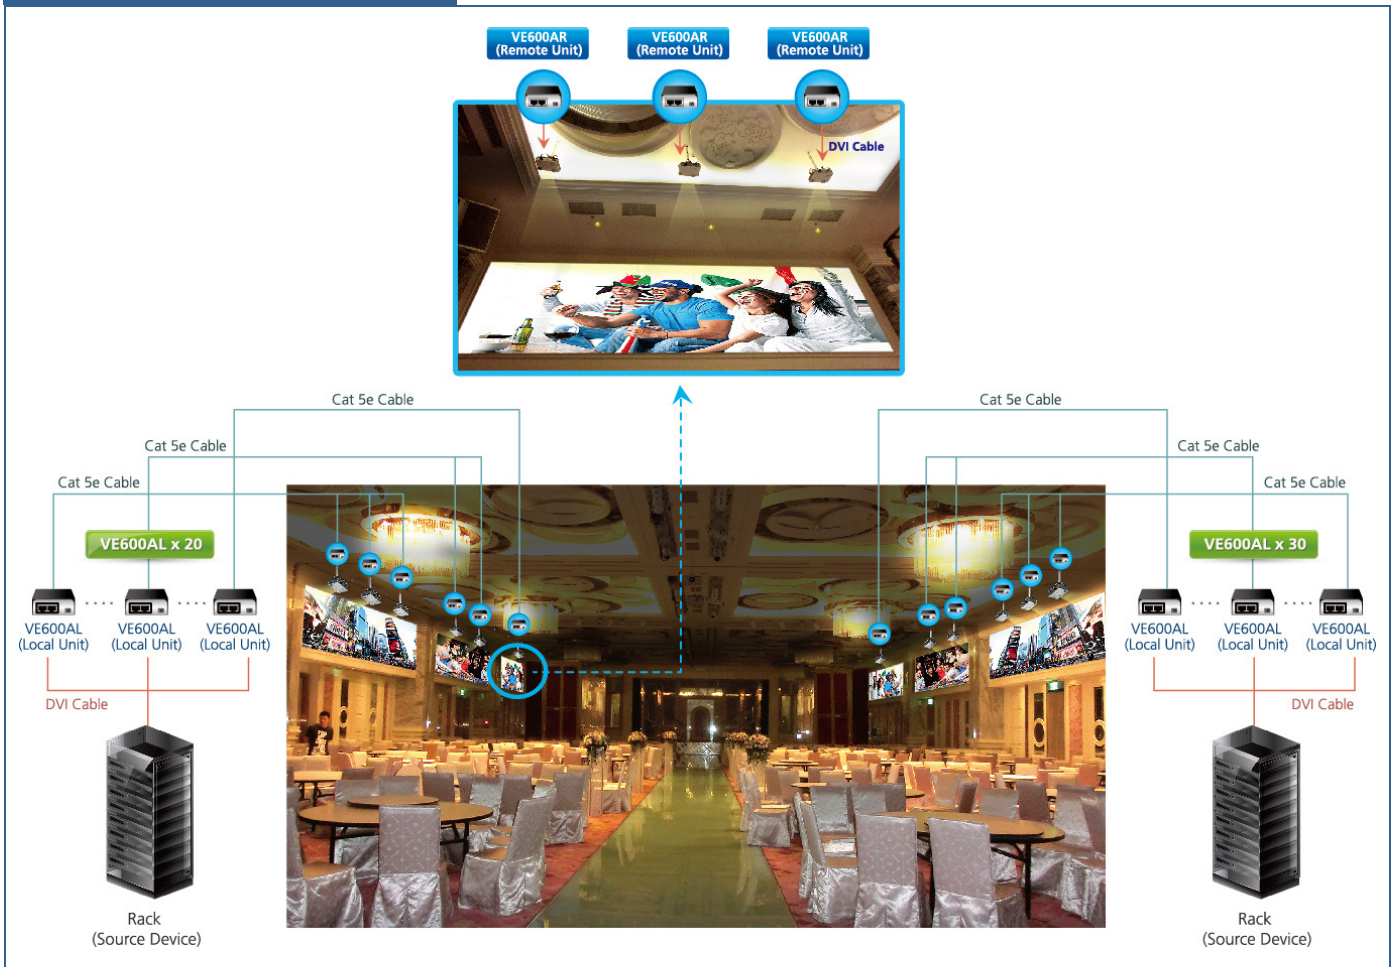

寬和宴展館採用 ATEN VanCryst™ VE600A DVI 視訊延長器 體積輕巧、安裝簡便、延伸影音訊號傳輸距離

客戶：寬和宴展館

寬和宴展館為一時尚婚宴兼具大型商展之多功能宴會展示館，提供婚禮喜宴、工商聚會、產品發表、尾牙聚餐等多樣化服務。為因應不同型態的宴會與活動需求，寬和特別建置了一套專業影音系統，包含多台專業影像投影機與專業影音控制設備，以期提供顧客與眾不同的影音體驗。

挑戰

- 如何將影音訊號來源穩定且長距離地傳送至場內所有影音顯示設備？
- 由於設備安裝空間狹小，如何將延長器妥善安裝並保持整體環境架構的美觀？
- 需讓影音訊號源在長距離傳送後，依然維持高品質影音呈現

解決方案

VE600A x 55 組 DVI 視訊延長器

- 長距離傳輸 - 最遠達 60 公尺
- 採用 Cat 5e 線材連接近端與遠端設備
- ATEN EDID 技術可透過一條 Cat 5e 線材進行影音傳輸
- 高視訊品質- 1920x1200 (40 公尺); 1080p (40 公尺); 1080i (60 公尺)
- 支援音訊傳輸
- 可調式 EQ 補償控制
- 支援寬螢幕模式
- 相容 HDCP 規格

方案導入架構

產品特性 & 使用效益

- 將 VE600A 的近端設備安裝在兩側機櫃中並連接影音播放系統，再透過 Cat 5e 線材長距離串接安裝在各投影機旁的 VE600A 遠端裝置，順利延伸影音訊號傳送距離
- VE600A 採用 Cat 5e 線材代替笨重且昂貴的 DVI 連接線進行傳輸，最遠可延伸訊號達 60 公尺
- VE600A DVI 訊號延長器體積輕巧，可彈性安裝於任何地方，大幅節省使用空間

寬和宴展館 執行董事 吳勝雄先生表示：「這款 ATEN 訊號延長器品質優良、價格平實，尤其是採用 Cat 5 線材連接，可大幅簡化我們的整體安裝成本，同時提供穩定不失真的訊號傳輸，是一套相當經濟實惠的訊號延伸方案。」