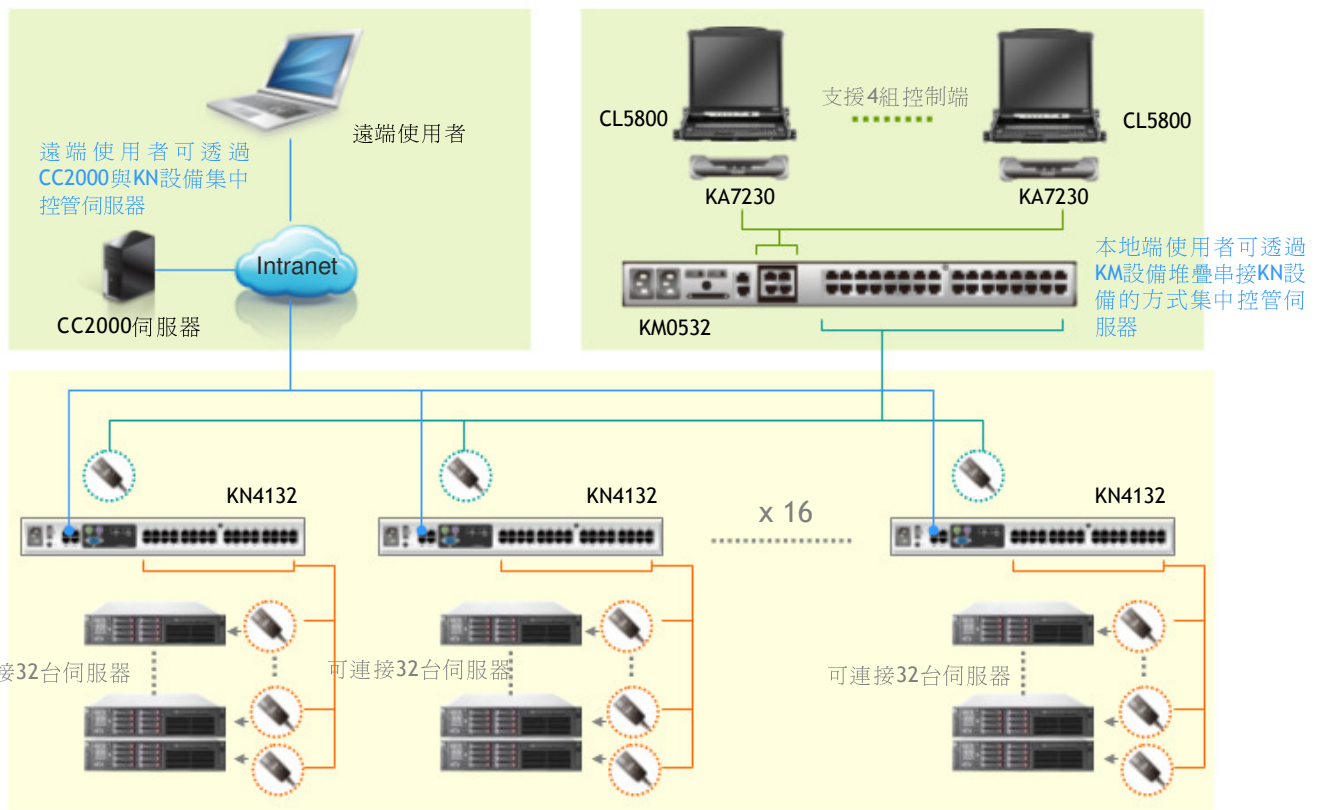

#### KM0532 x 1

5 組控制端 32 埠  
矩陣式 KVM 多電腦切換器

ATEN KM0532 矩陣式 KVM 多電腦切換器專為現代資料中心所量身打造，以滿足高可靠度、高安全性存取與控管多台伺服器的管理需求。其所具備的自動色偏補償與自動訊號補償(ASC)功能，可讓 KM0532 透過 Cat 5e/6 線材傳輸最佳視訊品質-1280x1024 @60Hz 達 300 公尺遠。

#### CC2000 x 1

遠端集中管理軟體

ATEN CC2000 管理軟體提供 IT 管理人員在存取與控管所有數據中心環境時所需要的工具。

**CL5800 x 4**

雙滑軌 LCD PS/2-USB 控制端

CL5800 為一 KVM 控制端模組，其整合了 19 吋 LCD 螢幕、鍵盤與觸控板於 1U 機架空間內。CL5800 採雙滑軌設計，LCD 螢幕與鍵盤/觸控板可分別單獨拉出使用或收闔。

**KA9120 x 16 ; KA7170 x 512**

電腦端模組

**KA7230 x 4**

PS/2-USB 控制端模組

ATEN 矩陣式 KVM 多電腦切換器與遠端電腦管理方案採用電腦端模組以連接切換器與伺服器，矩陣式 KVM 多電腦切換器同時也使用控制端模組以連接控制端設備與切換器。

**連線示意圖**

ATEN KN4132、KM0532、CL5800 與 CC2000 讓警察總局系統管理人員可輕鬆直接存取以管理伺服器。先進的功能支援從單一登入畫面同時進行遠端控制多台伺服器；ATEN KVM 擁有快速、輕鬆且穩定的連接特點，並具備 IT 管理人員所夢寐以求的強大功能。

### 簡化管理

藉由整合式設計，IT 管理人員可透過單一入口管理所有伺服器—遠端使用者可透過 CC2000 集中管理軟體，本地端使用者則可透過 KM0532 的圖形化使用者介面。