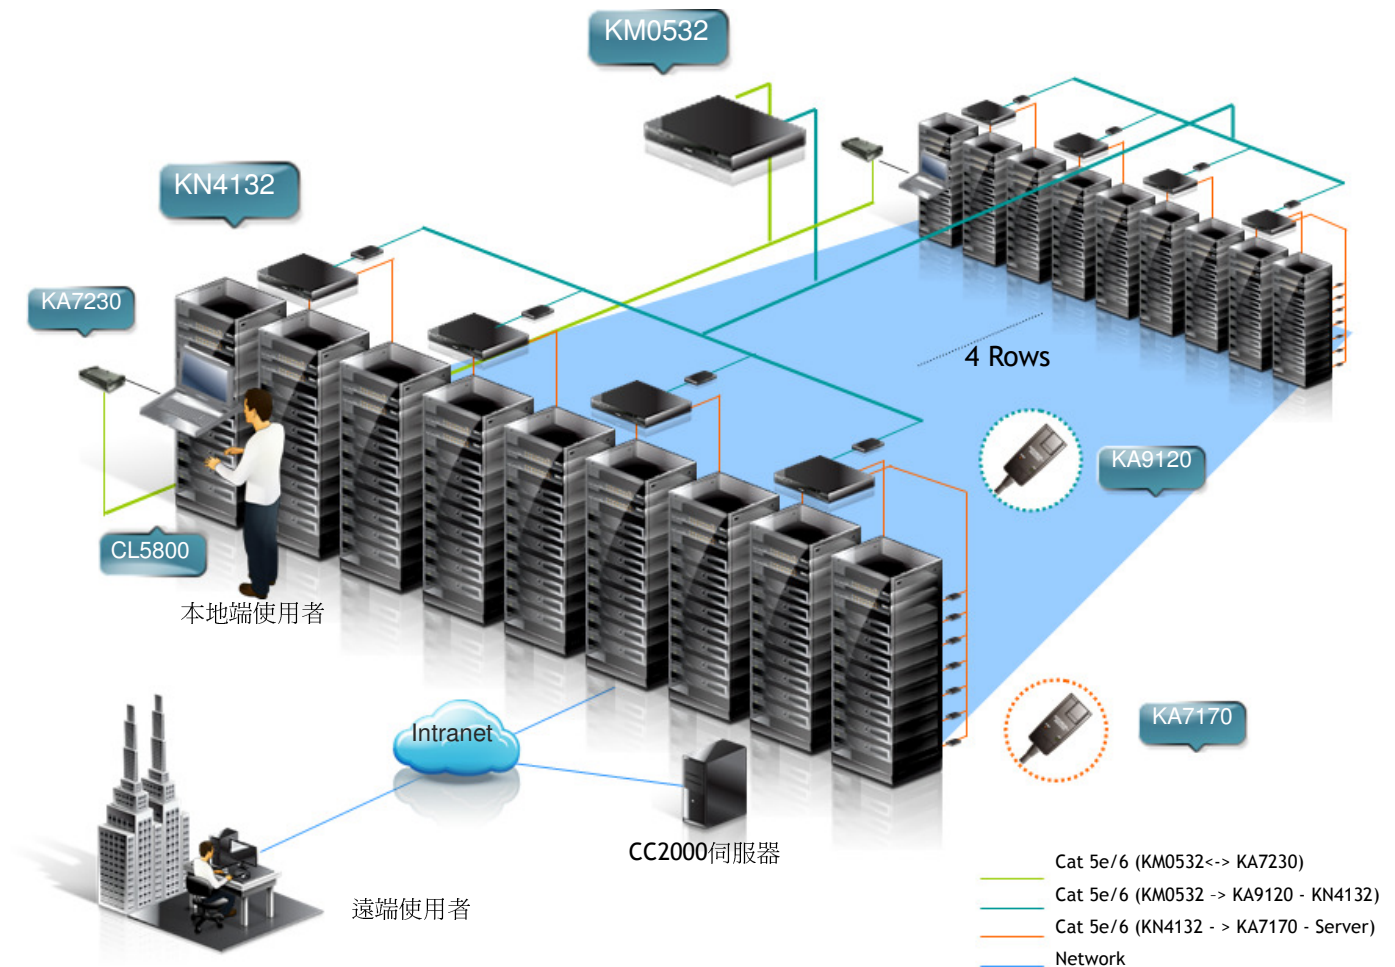

#### CC2000 x 1

遠端集中管理軟體

ATEN CC2000 管理軟體提供 IT 管理人員在存取與控管所有數據中心環境時所需要的工具。

**CL5800 x 4**

雙滑軌 LCD PS/2-USB 控制端

CL5800 為一 KVM 控制端模組，其整合了 19 吋 LCD 螢幕、鍵盤與觸控板於 1U 機架空間內。CL5800 採雙滑軌設計，LCD 螢幕與鍵盤/觸控板可分別單獨拉出使用或收闔。

**KA9120 x 16 ; KA7170 x 512**

電腦端模組

**KA7230 x 4**

PS/2-USB 控制端模組

ATEN 矩陣式 KVM 多電腦切換器與遠端電腦管理方案採用電腦端模組以連接切換器與伺服器，矩陣式 KVM 多電腦切換器同時也使用控制端模組以連接控制端設備與切換器。

**連線示意圖**

ATEN KN4132、KM0532、CL5800 與 CC2000 讓警察總局系統管理人員可輕鬆直接存取以管理伺服器。先進的功能支援從單一登入畫面同時進行遠端控制多台伺服器；ATEN KVM 擁有快速、輕鬆且穩定的連接特點，並具備 IT 管理人員所夢寐以求的強大功能。

### 簡化管理

藉由整合式設計，IT 管理人員可透過單一入口管理所有伺服器—遠端使用者可透過 CC2000 集中管理軟體，本地端使用者則可透過 KM0532 的圖形化使用者介面。