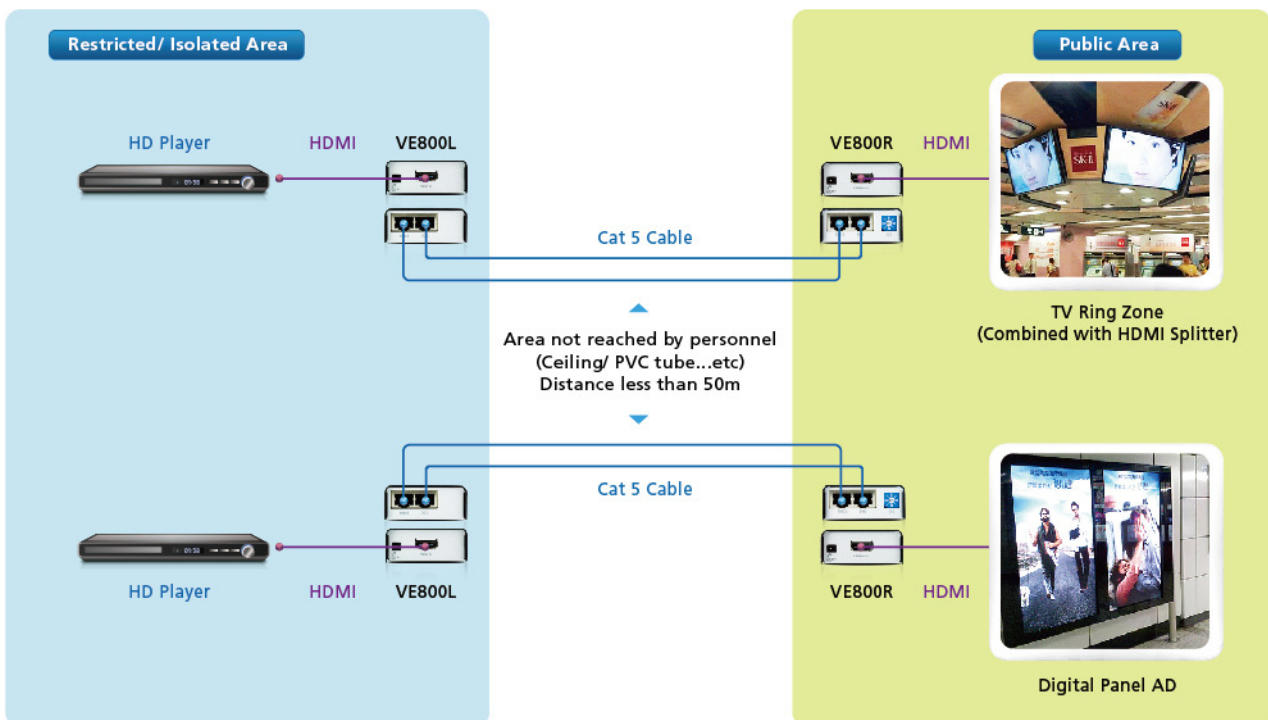

地鐵公司採用 ATEN HDMI 訊號延長器 以延伸影音訊號傳輸距離

案例：地鐵

為了在地鐵系統的不同車站之間傳送 HD 廣告內容至不同顯示螢幕，某地鐵公司需要一套解決方案，能延伸高品質影音訊號到各顯示螢幕，並同時要符合安裝簡便與節省成本的需求。

解決方案

VE800 HDMI 訊號延長器

- 延伸HDMI訊號來源設備與顯示設備之間的距離
- 採用Cat 5e線材以延伸傳輸距離
- 8段同步化調整開關
- 延伸1080p距離達40公尺；1080i(HDTV)可達60公尺

使用效益

- 可同時延伸HD影音訊號至60公尺遠(1080p可達40公尺)
- 採用Cat 5e線材能消除以傳統連接方式所產生的雜亂困擾，並同時降低佈線成本
- 8段同步調整功能，能確保影像的清晰度

連線示意圖

產品特性

VE800 HDMI 影音訊號延長器

- 延伸HDMI訊號來源設備與HDMI顯示設備之間的距離
- 採用Cat 5e線材以延伸傳輸距離
- 8段同步化調整開關
- 延伸1080p距離達40公尺；1080i(HDTV)可達60公尺(1080p或1080i)
- 高視訊解析度-1920 x 1200解析度，最高達1080p
- HDMI (3D, Deep Color)
- 相容於DDC規格
- 符合HDMI規格與HDCP 1.1 標準

VE800L

▶ HDMI Extender (Local Unit)

VE800R

▶ HDMI Extender (Remote Unit)