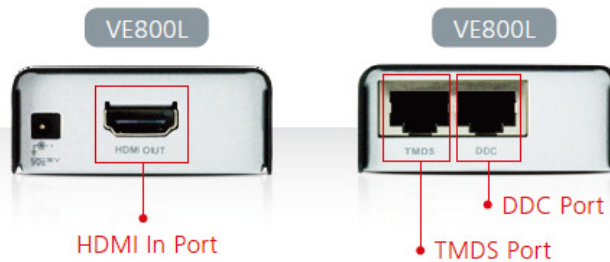

VE800L

▶ HDMI Extender (Local Unit)