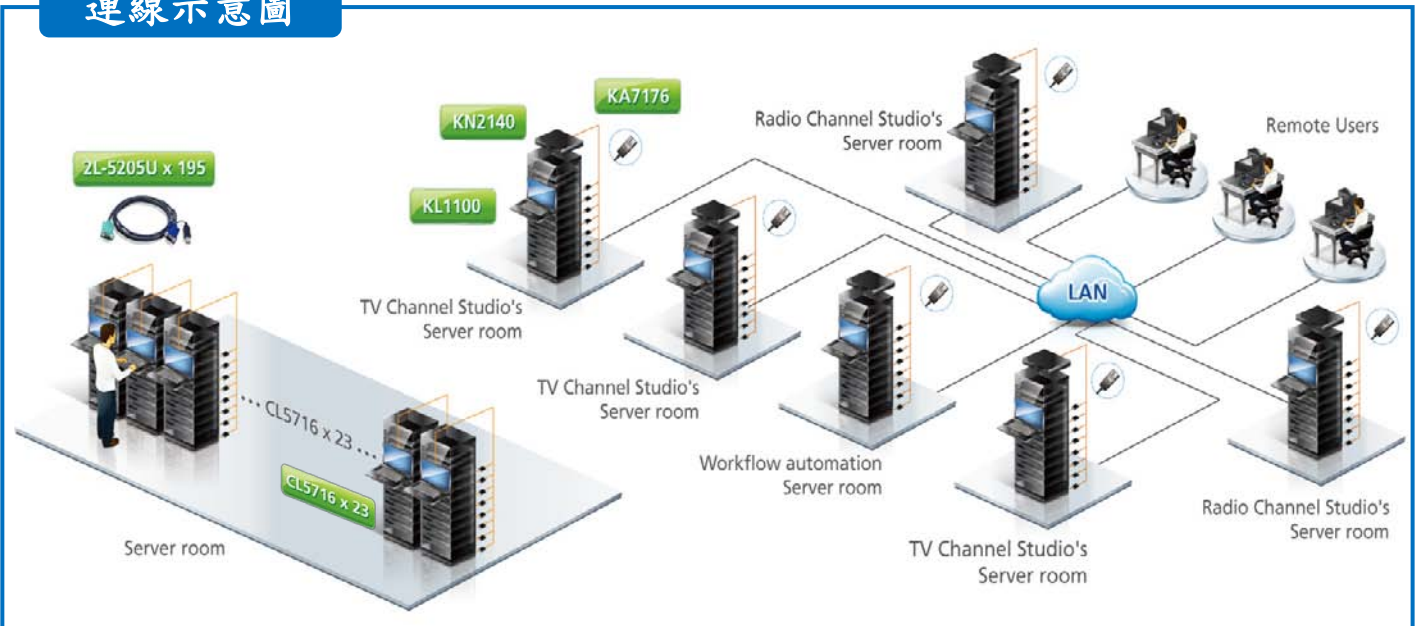

解決方案

KN2140v
40 埠 KVM Over the NET™
遠端電腦管理方案

KL1100
雙滑軌 PS/2-USB
LCD 控制端

CL5716
16 埠 LCD KVM
多電腦切換器

使用效益

- **節省時間與成本** - 透過遠端管理功能，可讓多位管理人員同時控管多台伺服器以節省時間與成本，進而提升效益
- **提高效率** - 支援虛擬媒體，可從遠端進行維護與軟體升級
- **節省空間** - 多連接埠與節省空間的外殼設計可更有效的利用機櫃空間

連線示意圖

產品特性

KN2140v

40 埠 KVM Over the NET™ 遠端電腦管理方案

- 支援跨平台伺服器環境: Windows, Mac, Sun, Linux 以及 VT100為基礎的序列裝置
- 畫面分割模式可同時讓本地控制端操作員與遠端存取者使用

Rear View

KL1100 雙滑軌 PS/2-USB LCD 控制端

- 相容於ATEN KVM多電腦切換器及其它廠牌的伺服器
- DDC模擬功能 - 每台伺服器的視訊設定會自動調整至螢幕顯示的最佳狀態
- 支援跨平台作業系統: Windows 2000/XP/Vista, Linux, Unix, Novell, Sun, FreeBSD

Rear View

CL5716 16 埠 LCD KVM 多電腦切換器

- USB與PS/2鍵盤及滑鼠訊號模擬 - 無論控制端是否切換到該伺服器均可確保開機無誤
- 跨平台支援 - Windows, Linux, Mac與Sun
- LCD模組上的USB連接埠可讓每一台電腦存取USB周邊設備

Rear View

2L-5205U

USB 介面
切換器連接線

KA7176

USB 虛擬媒體電腦端模組
附音訊功能