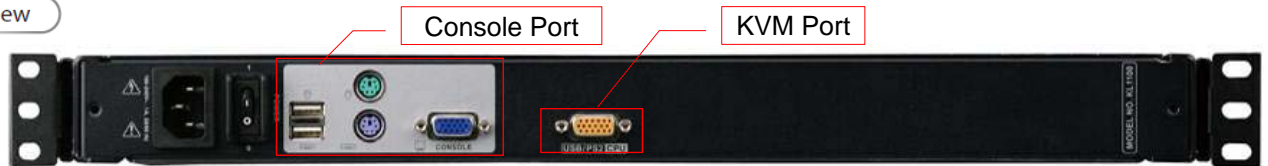

連線示意圖

產品特性

KN2140v

40 埠 KVM Over the NET™ 遠端電腦管理方案

- 支援跨平台伺服器環境: Windows, Mac, Sun, Linux 以及 VT100為基礎的序列裝置
- 畫面分割模式可同時讓本地控制端操作員與遠端存取者使用

Rear View

KL1100 雙滑軌 PS/2-USB LCD 控制端

- 相容於ATEN KVM多電腦切換器及其它廠牌的伺服器
- DDC模擬功能 - 每台伺服器的視訊設定會自動調整至螢幕顯示的最佳狀態
- 支援跨平台作業系統: Windows 2000/XP/Vista, Linux, Unix, Novell, Sun, FreeBSD

Rear View

CL5716 16 埠 LCD KVM 多電腦切換器

- USB與PS/2鍵盤及滑鼠訊號模擬 - 無論控制端是否切換到該伺服器均可確保開機無誤
- 跨平台支援 - Windows, Linux, Mac與Sun
- LCD模組上的USB連接埠可讓每一台電腦存取USB周邊設備

Rear View

2L-5205U

USB 介面
切換器連接線

KA7176

USB 虛擬媒體電腦端模組
附音訊功能