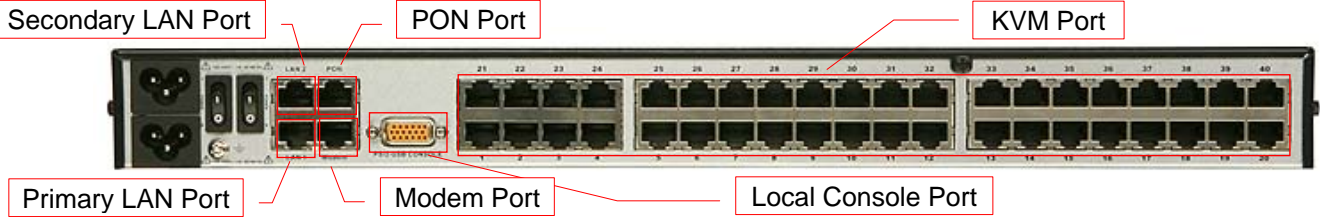

連線示意圖

產品特性

KN2140v

40 埠 KVM Over the NET™ 遠端電腦管理方案

- 支援跨平台伺服器環境: Windows, Mac, Sun, Linux 以及 VT100為基礎的序列裝置
- 畫面分割模式可同時讓本地控制端操作員與遠端存取者使用

Rear View

KL1100 雙滑軌 PS/2-USB LCD 控制端

- 相容於ATEN KVM多電腦切換器及其它廠牌的伺服器
- DDC模擬功能 - 每台伺服器的視訊設定會自動調整至螢幕顯示的最佳狀態
- 支援跨平台作業系統: Windows 2000/XP/Vista, Linux, Unix, Novell, Sun, FreeBSD

Rear View

CL5716 16 埠 LCD KVM 多電腦切換器

- USB與PS/2鍵盤及滑鼠訊號模擬 - 無論控制端是否切換到該伺服器均可確保開機無誤
- 跨平台支援 - Windows, Linux, Mac與Sun
- LCD模組上的USB連接埠可讓每一台電腦存取USB周邊設備

Rear View

2L-5205U

USB 介面
切換器連接線

KA7176

USB 虛擬媒體電腦端模組
附音訊功能