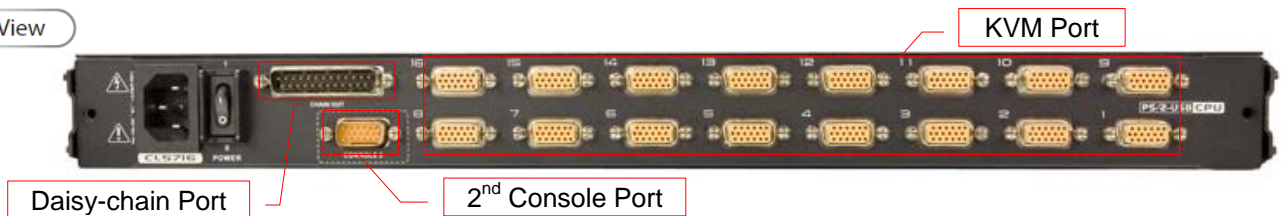

連線示意圖

產品特性

KN2140v

40 埠 KVM Over the NET™ 遠端電腦管理方案

- 支援跨平台伺服器環境: Windows, Mac, Sun, Linux 以及 VT100為基礎的序列裝置
- 畫面分割模式可同時讓本地控制端操作員與遠端存取者使用

Rear View

KL1100 雙滑軌 PS/2-USB LCD 控制端

- 相容於ATEN KVM多電腦切換器及其它廠牌的伺服器
- DDC模擬功能 - 每台伺服器的視訊設定會自動調整至螢幕顯示的最佳狀態
- 支援跨平台作業系統: Windows 2000/XP/Vista, Linux, Unix, Novell, Sun, FreeBSD

Rear View

CL5716 16 埠 LCD KVM 多電腦切換器

- USB與PS/2鍵盤及滑鼠訊號模擬 - 無論控制端是否切換到該伺服器均可確保開機無誤
- 跨平台支援 - Windows, Linux, Mac與Sun
- LCD模組上的USB連接埠可讓每一台電腦存取USB周邊設備

Rear View

2L-5205U

USB 介面
切換器連接線

KA7176

USB 虛擬媒體電腦端模組
附音訊功能