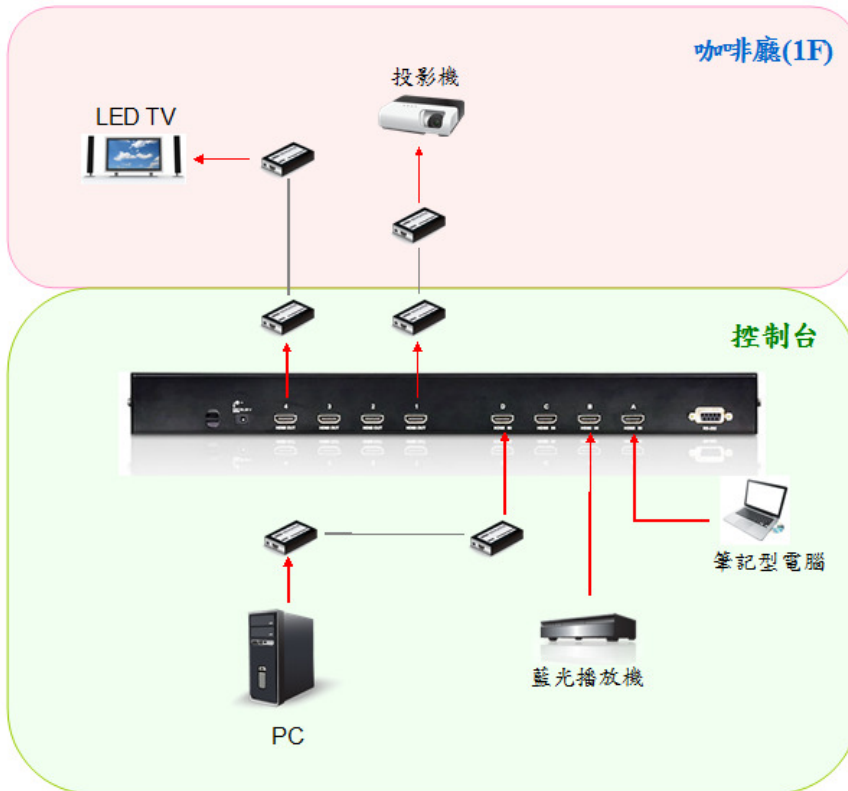

挑戰

- ◆ 需將多組 HDMI 影音來源長距離傳送至多組 HDMI 顯示設備
- ◆ 需支援 HDMI 高畫質影音播放與切換
- ◆ 需與現有的 HDMI 影音設備相容

導入設備

- ◆ VM0404H x 1
4x4 HDMI 矩陣式影音切換器
- ◆ VE800 x 3
HDMI 訊號延長器

導入成效

- ◆ 可輕鬆切換 4 組影像來源至 4 組顯示設備，即時播放不失真
- ◆ 透過 HDMI 訊號延長器可延伸影音訊號達 60 公尺遠
- ◆ 視訊解析度可達 1080i 與 1080p，並支援高品質音訊
- ◆ 穩定度與相容性高，可與市面上多數 HDMI 影音設備相容

雄獅集團大樓一樓咖啡廳設有獨立的影音播放設備，既有的設備包括一台 Sony LED 電視、一台 Sony 高階投影機以及 PC、Sony 藍光播放機各一台。為了能使多個 HDMI 影音訊號同時長距離傳送至多組 HDMI 顯示設備，並能與現有的 HDMI 設備相容，雄獅在多方評估後選擇導入 ATEN 4x4 HDMI 矩陣式影音切換器-VM0404H；使用者可透過

VM0404H
4x4 HDMI 矩陣式影音切換器

VM0404H 擴充連接 4 組 HDMI 訊號設備(例如 HD 攝錄影機、藍光播放機、家庭劇院 PC、媒體播放器、遊戲機...等)，並搭配 VE800 HDMI 訊號延長器，將影音內容長距離傳送至 LED 電視與投影機；使用者亦可透過 VM0404H 前端面板按鍵或遙控器，靈活輕鬆的切換影音來源、變換顯示內容。

使用效益

可長距離傳遞高品質影音訊號，切換畫面不失真

ATEN VM0404H 可連接任 4 組 HDMI 影音來源設備，並傳送影音訊號至任 4 組顯示設備，其視訊解析度達 1080i 與 1080p(1920x1080)，並支援 Dolby True HD 與 DTS HD Master Audio，搭配連接 VE800 HDMI 訊號延長器，可延伸影音訊號距離達 60 公尺遠，並維持完美的影音表現。VM0404H 支援遙控器或前端面板按鍵切換，使用者可快速且輕鬆的在 HDMI 訊號來源與顯示設備之間進行切換，可充分滿足雄獅即時切換多個影音來源需求，是一套既方便又具經濟效益的解決方案。

設備相容性高，可彈性化建構影音架構，滿足使用者需求

VM0404H 與 VE800 可與市面上多數的影音設備相容，包括 Sony 藍光播放機與其新款的 VPL-FW300 高解析度投影機，除了可完全與雄獅既有的 HDMI 設備相容並彈性化建構所需的影音架構之外，還可呈現最豐富細緻和清晰銳利的畫面，以因應各種高品質影音播放需求。