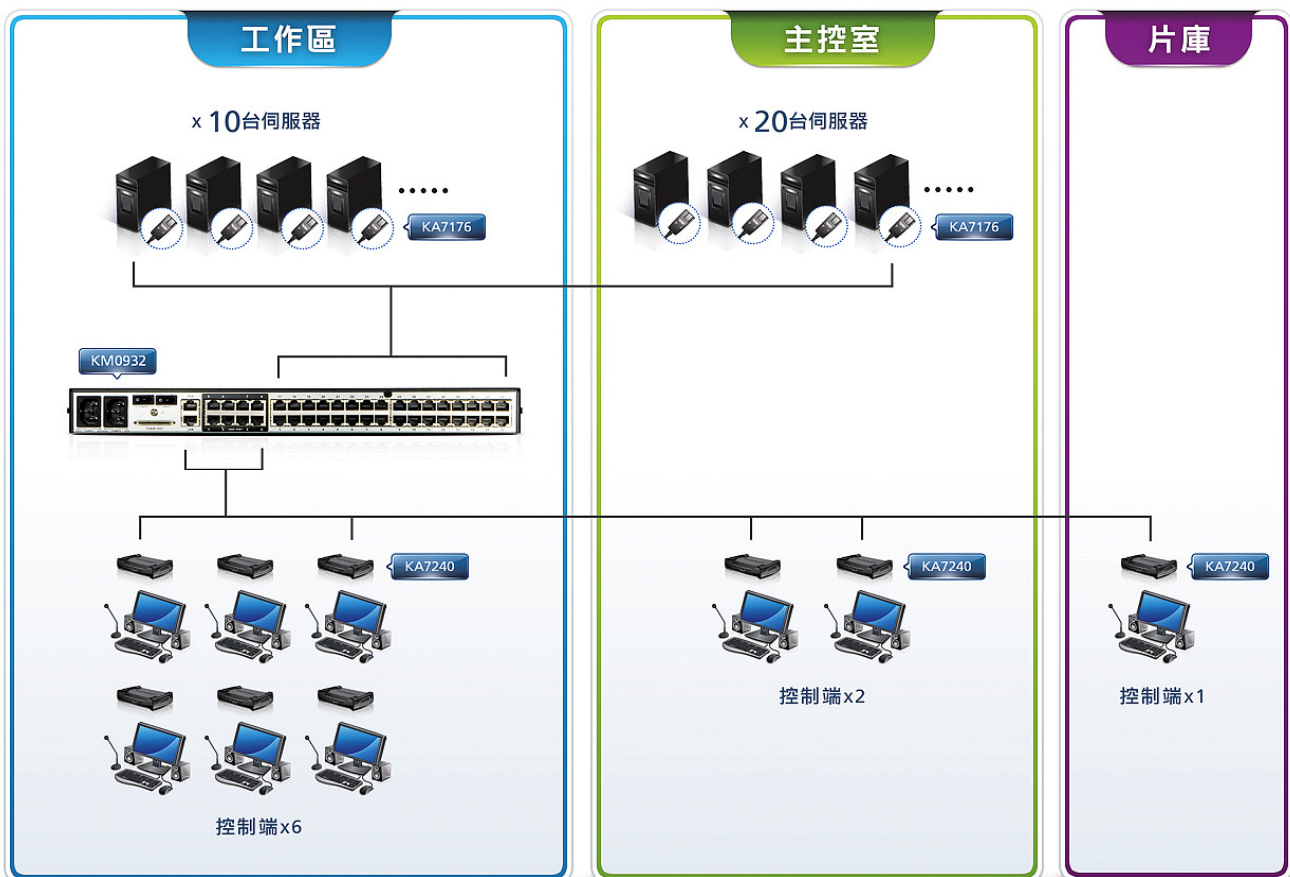

↓ **解決方案**

ATEN 矩陣式 KVM 多電腦切換器(KM0932)搭配控制端模組(KA7240)與電腦端模組(KA7176)，可支援高品質影像與音訊訊號傳送，設備操作穩定且故障率極低

MY CARTOON KIDS TV 的辦公區域主要分為工作區與主控室兩區，分別有其獨立的機櫃設備，共計有 30 台伺服器，此次客戶共購買 1 台 KM0932 - 支援 9 組控制端的矩陣式 KVM 多電腦切換器、9 台 KA7240 - PS/2-USB 控制端模組，以及 32 台 KA7176 - USB 電腦端模組。KM0932 搭配使用 KA7240 與 KA7176，可連接位於客戶的工作室與主控區的多台設備，最多提供 9 位工作人員同時或獨立控管 32 台伺服器。該方案支援高品質影音訊號傳送且設備操作穩定、故障率極低，可充分滿足客戶在多媒體影音應用上的多元需求。

KM0932
9 組控制端 32 埠矩陣式 KVM 電腦切換器

KA7240
PS/2-USB 控制端模組

KA7176
USB 電腦端模組

— Cat 5e/6 cable

↓ **使用效益**

支援高品質影像與音訊，設備切換時影像依然清晰

ATEN KM0932 支援高視訊解析度達 1280x1024，其獨家 Deskew 抗色偏技術，能在切換設備時自動調整校

正因長距離傳輸所產生的色偏與時間誤差，方便 MY CARTOON KIDS TV 在編輯影像、音效與字幕時更加順暢與便利，並確保在長距離切換影音動畫訊號時仍能維持即時與真實的影像品質。此外，不同於客戶之前使用的他牌 KVM，該方案也支援音訊功能，搭配支援音訊的控制端模組 (KA7240) 與電腦端模組 (KA7176)，除了可傳送影片聲音之外，在設備發生問題時，管理人員也可從控制端喇叭聽到伺服器發出的警示聲，於第一時間判別與檢修系統問題，進而降低修復成本。此外，KM0932 同時也連接主控室機櫃設備，主要應用於排播系統，當主要的播映系統發生問題時，可透過 KM0932 立即切換到備用系統，使影片播放零誤差。

使用 KM0932 可供主控室 24 小時監看影片播放狀態，並於發生問題時能立即啟用備援系統

Cat 5e/6 線材，簡化佈線流程並延伸管理距離至 300 公尺

KM0932 採用 Cat 5e/6 線材連接，除了能簡化佈線，還可延伸控制端與伺服器之間的距離最遠達 300 公尺，使空間規劃更具彈性，可將工作區與機櫃區隔，人員可遠離伺服器在位子上工作，使工作環境更為寬廣舒適。此外，KM0932 具備 9 組控制端的設計，可方便多人在遠距離進行多台設備的切換與存取。

便利的连接埠管理，大幅提升工作效率並降低人力成本

由於 MY CARTOON KIDS TV 是全台第一家全面採用數位化運作的電視台，不再使用需要人力拷貝與運送的傳統播放帶方式，在這裡所有剪輯、後製、排播...等流程皆可在電腦上完成。透過 KM0932 連接工作區、主控室以及片庫等，可協助工作人員跨區域在不同設備間快速進行切換與存取。加上 KM0932 支援業界首創的全螢幕圖型化使用者介面 (GUI)，可將所有的連接埠狀態以樹狀列表檢視，提供便利的導引與存取控管，也可方便人員同時多工處理不同工作，除了大幅提升人員的工作效能之外，更可而降低人力成本。