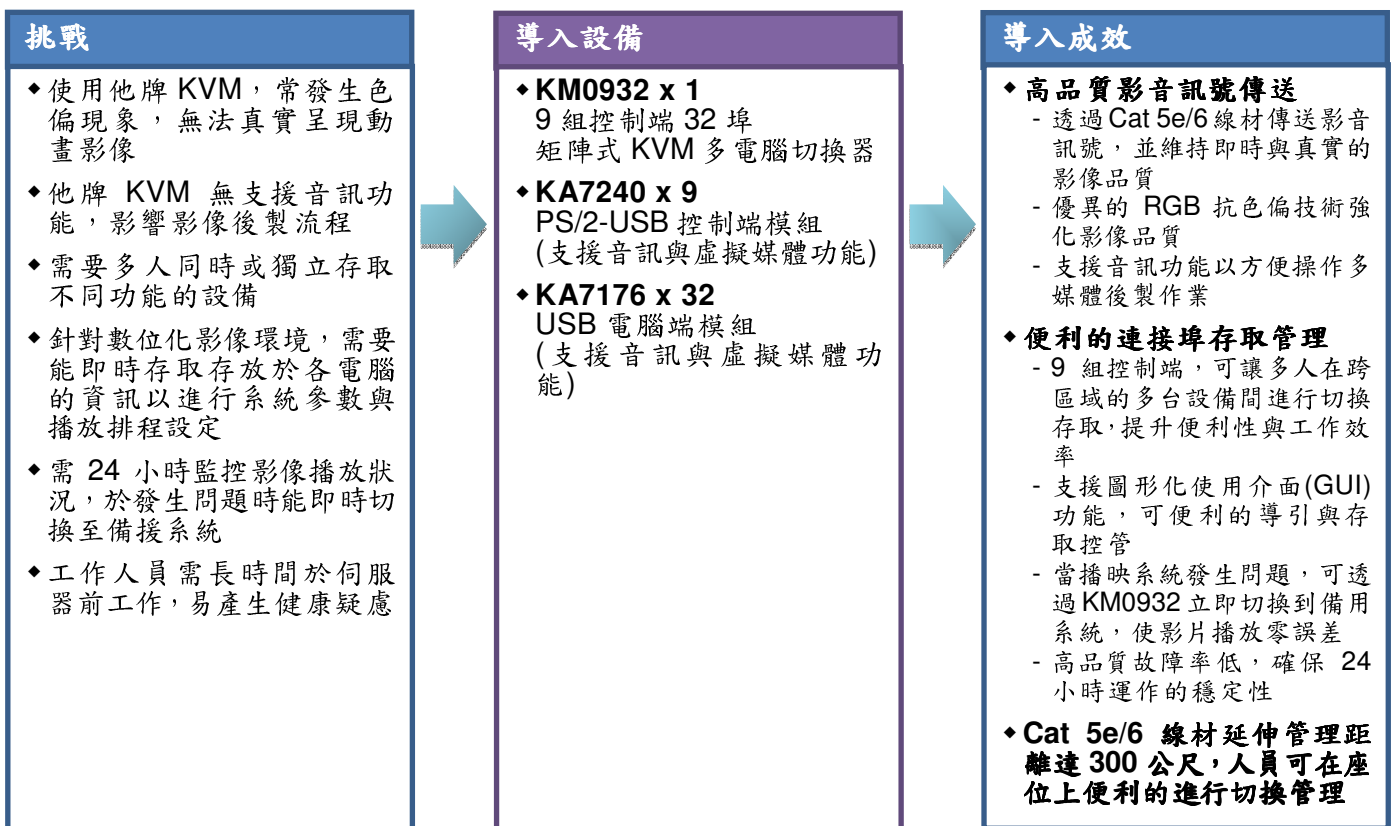

採用 KM0932 延伸操作距離，並維持高品質影像與音訊呈現

多人多設備管理、操作簡便、切換順暢，具備高度穩定性

客戶：群英社國際股份有限公司 MY CARTOON KIDS 電視台

群英社成立於 1991 年，是台灣最早引進日本動畫的專業經營者，經營內容包括錄影帶、VCD、DVD、電影製作發行與授權、動畫肖像商品權之代理、授權，以及網路與新媒體事業。2008 年與中華電信合作在其所屬的多媒體互動平台 MOD 上，以 My-Cartoon 品牌開闢動畫專區，並於 2011 年 1 月 1 日起，在台灣推出 24 小時 HD 高畫質兒童台「MY KIDS TV」，播映櫻桃小丸子、哆啦 A 夢與神奇寶貝等膾炙人口的卡通節目。群英社總部設在台北，並於香港、上海及東京等各地設有分公司。

挑戰

MY CARTOON KIDS TV 為群英社集團旗下新設立的新媒體事業，為迎向未來電視頻道數位內容的趨勢，MY CARTOON KIDS TV 成為全台第一家採用「HD 無帶化」運作方式的電視台，所有動畫影片以數位檔案的方式透過光纖網路進行傳送，藉此減少人力、物流成本與時間。由於原先使用的它牌 KVM 在進行設備切換時會產生色差與色偏問題，無法滿足 MY CARTOON KIDS TV 對於動畫影像品質的需求，同時它牌 KVM 無法支援音訊傳輸，人員必須長時間坐在伺服器前進行剪輯/字幕/排程等工作，容易造成員工在健康上的疑慮；再加上 MY CARTOON KIDS TV 需要一台設備可讓多位工作人員同時存取不同功能的設備，以進行權限/光纖授權設定、系統進線、排播系統、對外資料傳輸...等工作。

使用 KM0932 可供主控室 24 小時監看影片播放狀態，並於發生問題時能立即啟用備援系統

Cat 5e/6 線材，簡化佈線流程並延伸管理距離至 300 公尺

KM0932 採用 Cat 5e/6 線材連接，除了能簡化佈線，還可延伸控制端與伺服器之間的距離最遠達 300 公尺，使空間規劃更具彈性，可將工作區與機櫃區隔，人員可遠離伺服器在位子上工作，使工作環境更為寬廣舒適。此外，KM0932 具備 9 組控制端的設計，可方便多人在遠距離進行多台設備的切換與存取。