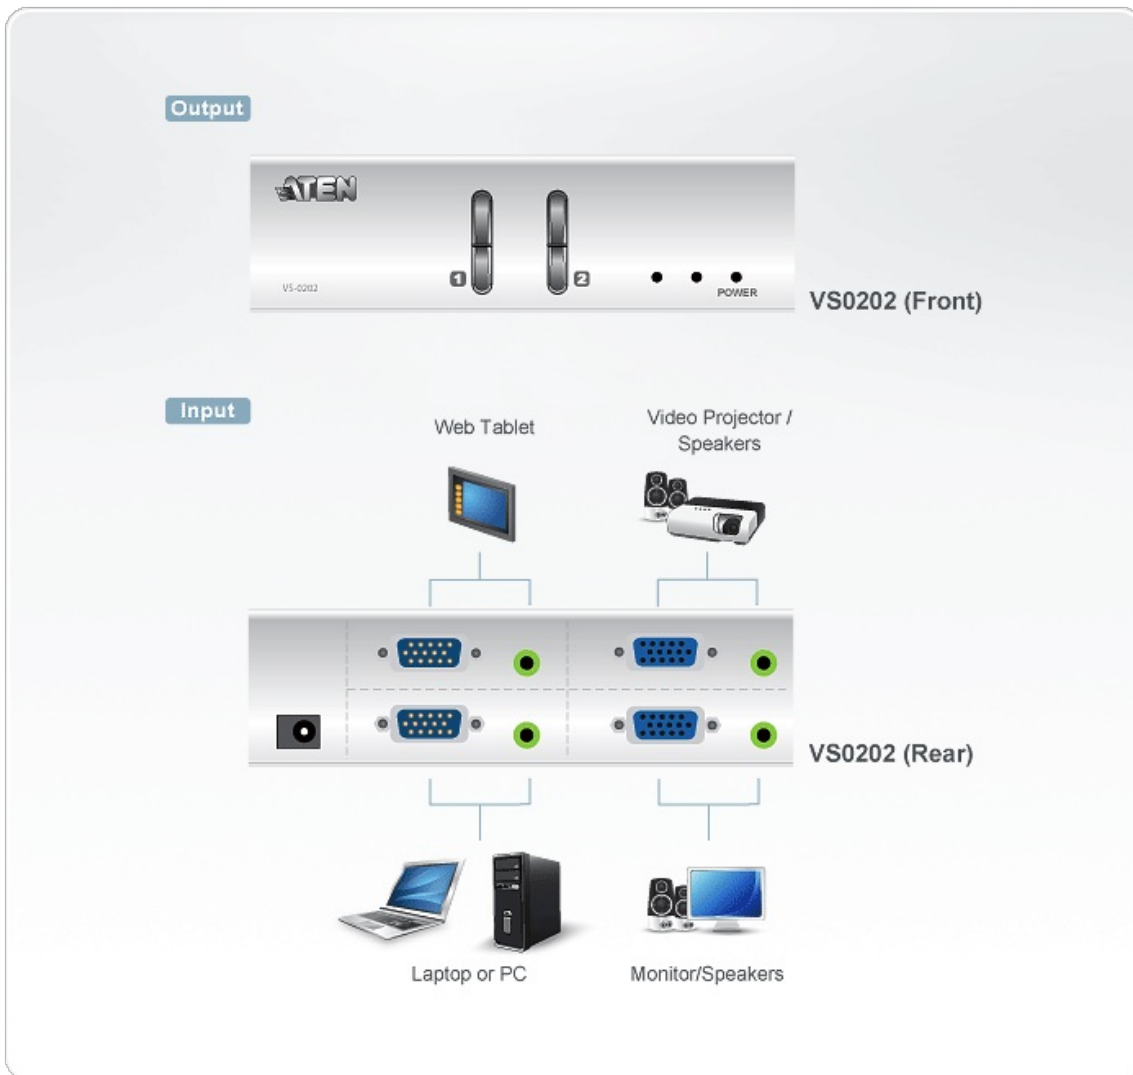

Diagramme

ATEN International Co., Ltd.

3F., No.125, Sec. 2, Datong Rd., Sijhih District., New Taipei City 221, Taiwan
Phone: 886-2-8692-6789 Fax: 886-2-8692-6767
www.aten.com E-mail: marketing@aten.com

© Copyright 2015 ATEN® International Co., Ltd.
ATEN and the ATEN logo are trademarks of ATEN International Co., Ltd.
All rights reserved. All other trademarks are the property of their respective owners.