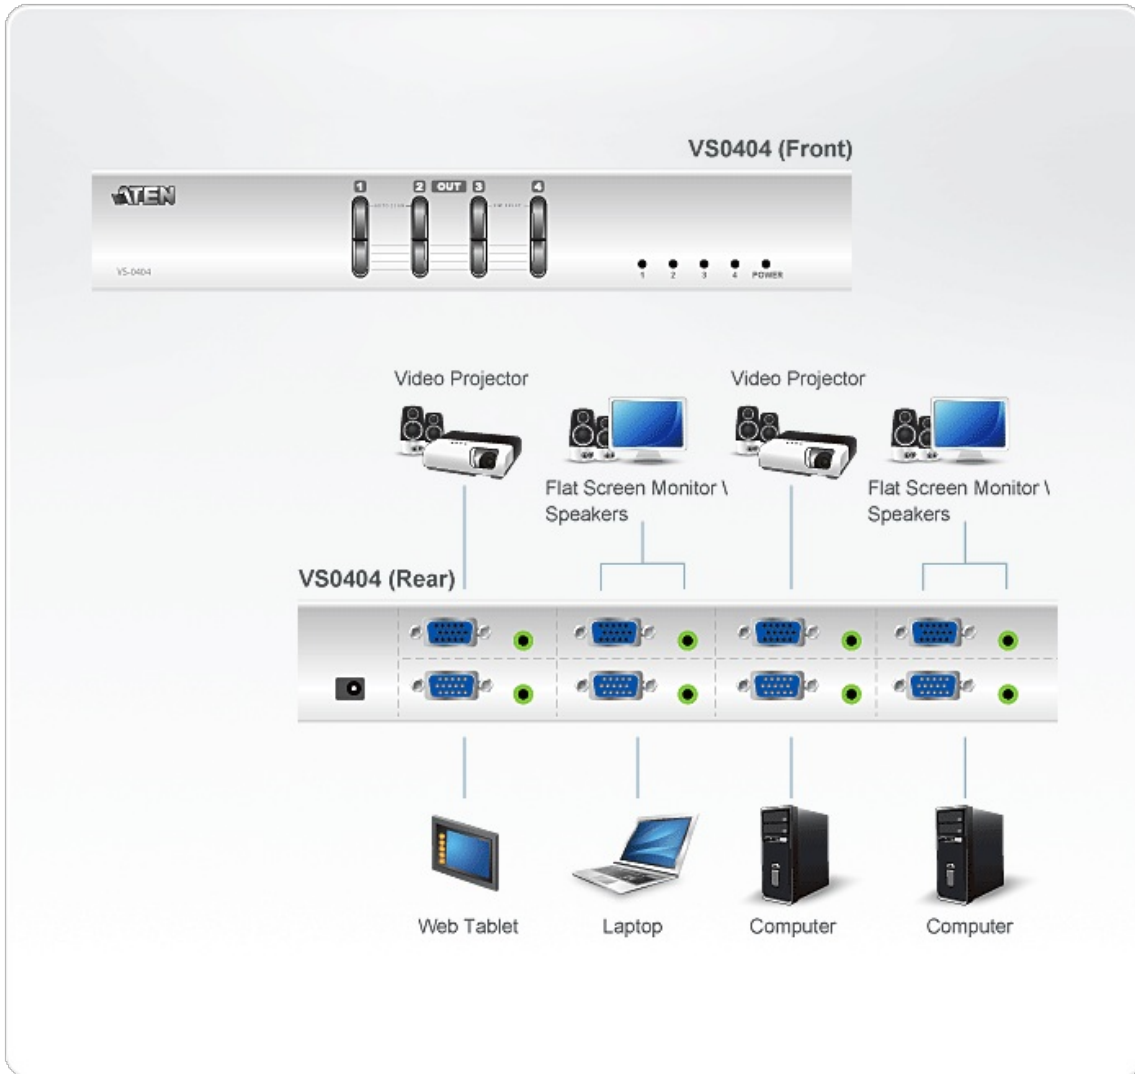

Diagramme

ATEN International Co., Ltd.

3F., No.125, Sec. 2, Datong Rd., Sijhih District., New Taipei City 221, Taiwan
Phone: 886-2-8692-6789 Fax: 886-2-8692-6767
www.aten.com E-mail: marketing@aten.com

© Copyright 2015 ATEN® International Co., Ltd.
ATEN and the ATEN logo are trademarks of ATEN International Co., Ltd.
All rights reserved. All other trademarks are the property of their
respective owners.