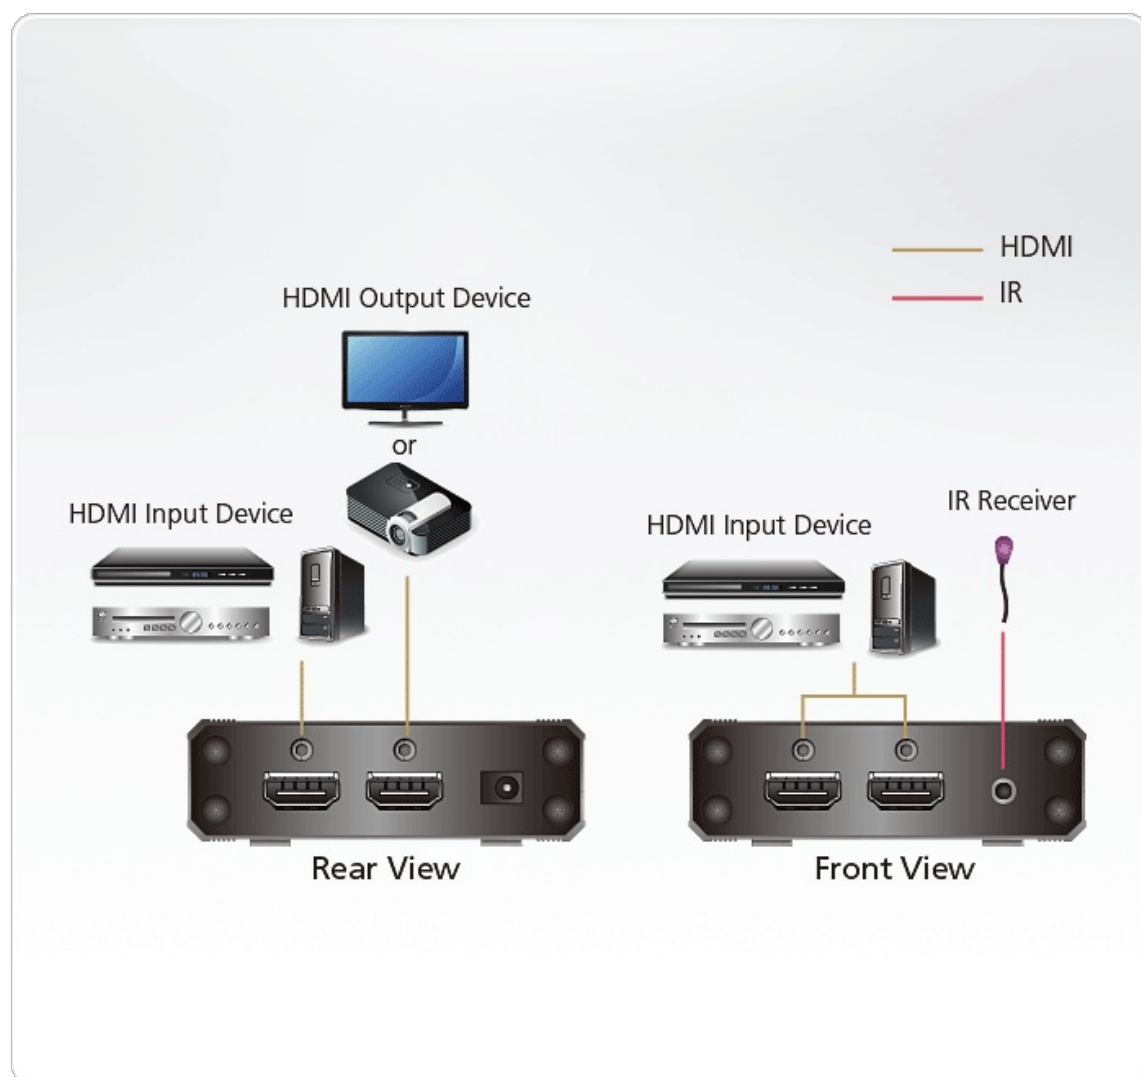

Humidité	0 - 80% d'humidité relative, sans condensation
Propriétés physiques	
Boîtier	Métal
Poids	0,15 kg (0,33 lb)
Dimensions (L x l x H)	7,16 x 7,90 x 2,55 cm (2,82 x 3,11 x 1 po)
Lot par carton	20 pièces
Remarque	Pour certains produits montés en rack, notez que les dimensions physiques standard LaxPxH sont exprimées avec un format LoxLaxH.

Diagramme